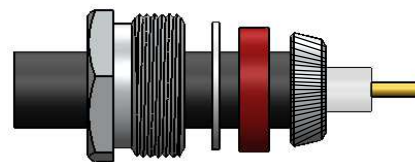

CONECTOR FÊMEA ANGULAR PRENSA CABO RF-75 0,3/1,8

CÓDIGO: LF-14

SÉRIE: BNC 50 OHMS

NORMA: IEC 169-8

PESO DO CONECTOR: 22,18g

Instruções montagem do cabo no conector

2) Fechar a malha e introduzir no cabo o redutor, arruela, anel de vedação e a bucha sobre a malha encostando na capa de vinil.