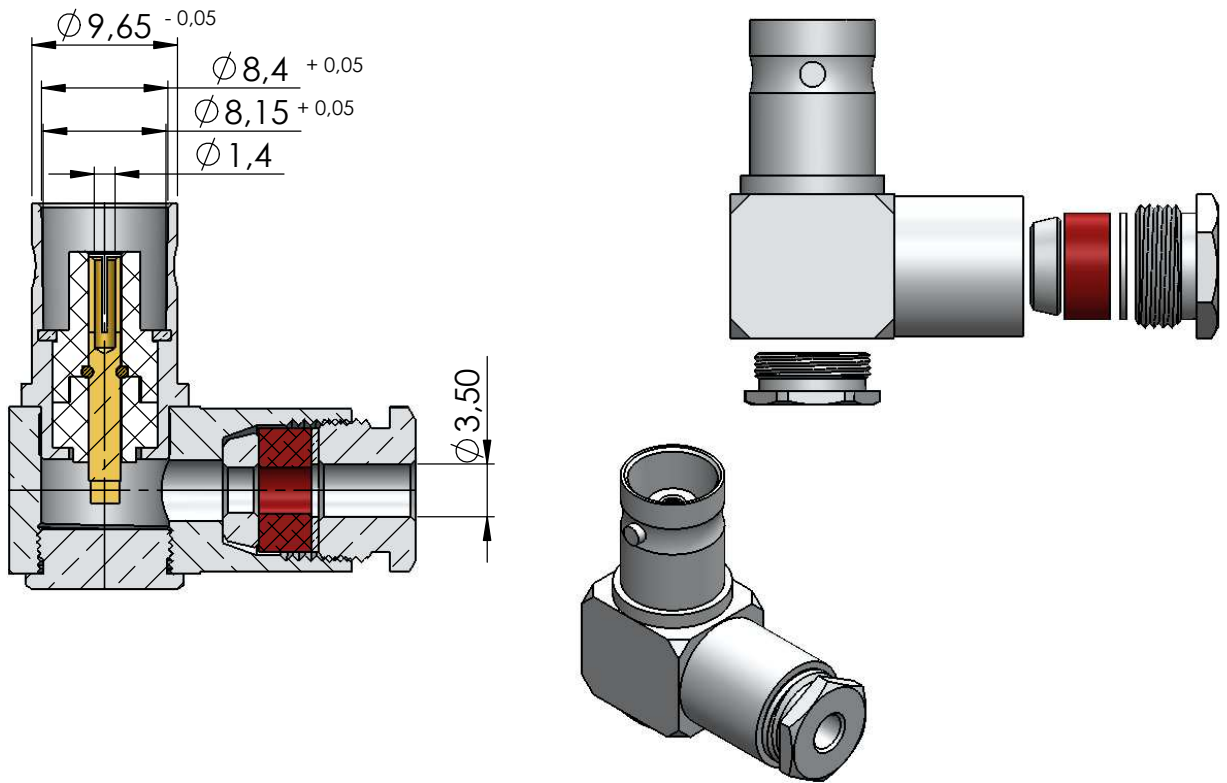

CONECTOR FÊMEA ANGULAR PRENSA CABO RF-75 0,3/1,8

CÓDIGO: LF-14

SÉRIE: BNC 50 OHMS

NORMA: IEC 169-8

PESO DO CONECTOR: 22,18g

Instruções montagem do cabo no conector

2) Fechar a malha e introduzir no cabo o redutor, arruela, anel de vedação e a bucha sobre a malha encostando na capa de vinil.