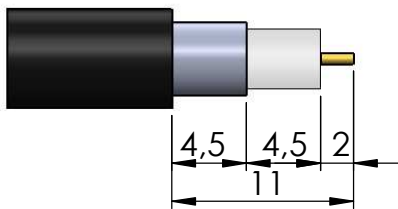

CONECTOR FÊMEA ANGULAR PRENSA CABO RF-75 0,3/1,8

CÓDIGO: LF-14

SÉRIE: BNC 50 OHMS

NORMA: IEC 169-8

PESO DO CONECTOR: 22,18g

Instruções montagem do cabo no conector

2) Fechar a malha e introduzir no cabo o redutor, arruela, anel de vedação e a bucha sobre a malha encostando na capa de vinil.