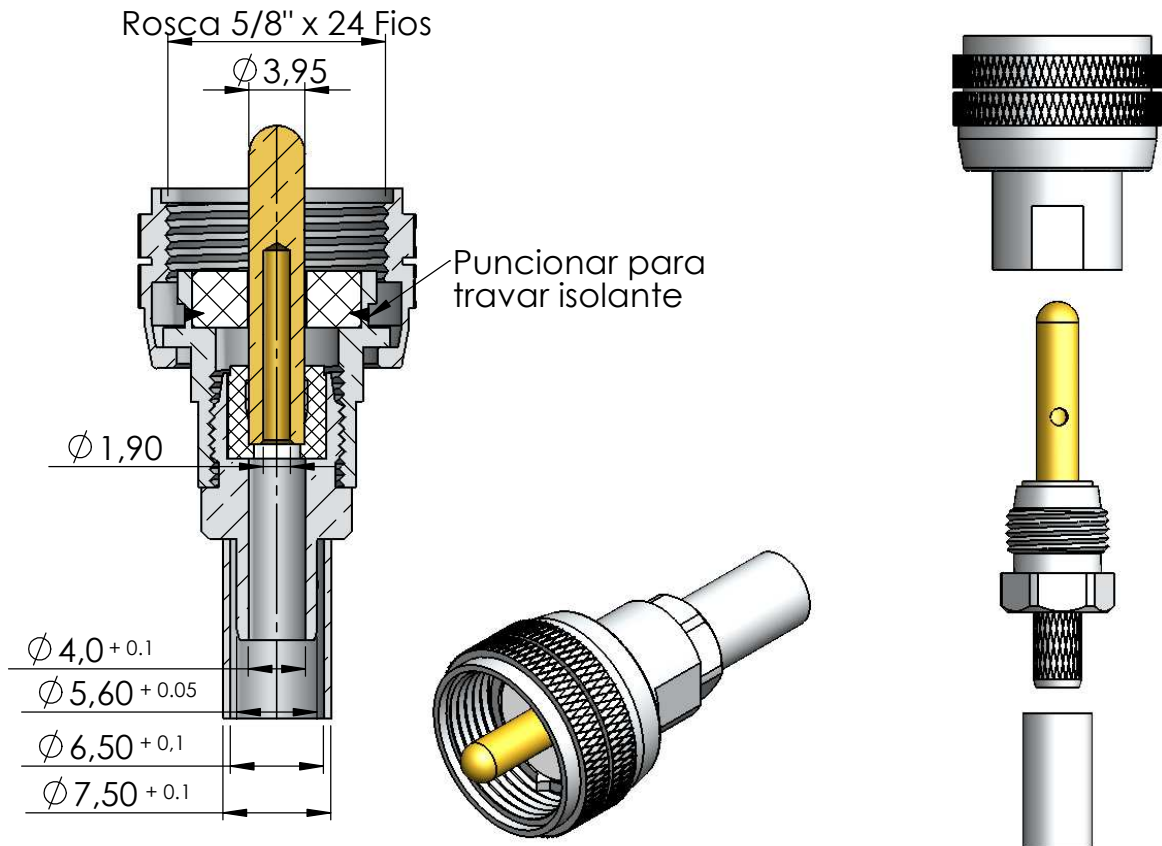

CONECTOR MACHO RETO CRIMPAGEM PINO FIXO LMR-240

CÓDIGO: KM-13

SÉRIE: UHF

NORMA: IEC 169-12

PESO DO CONECTOR: 22,32g

Instruções montagem do cabo no conector