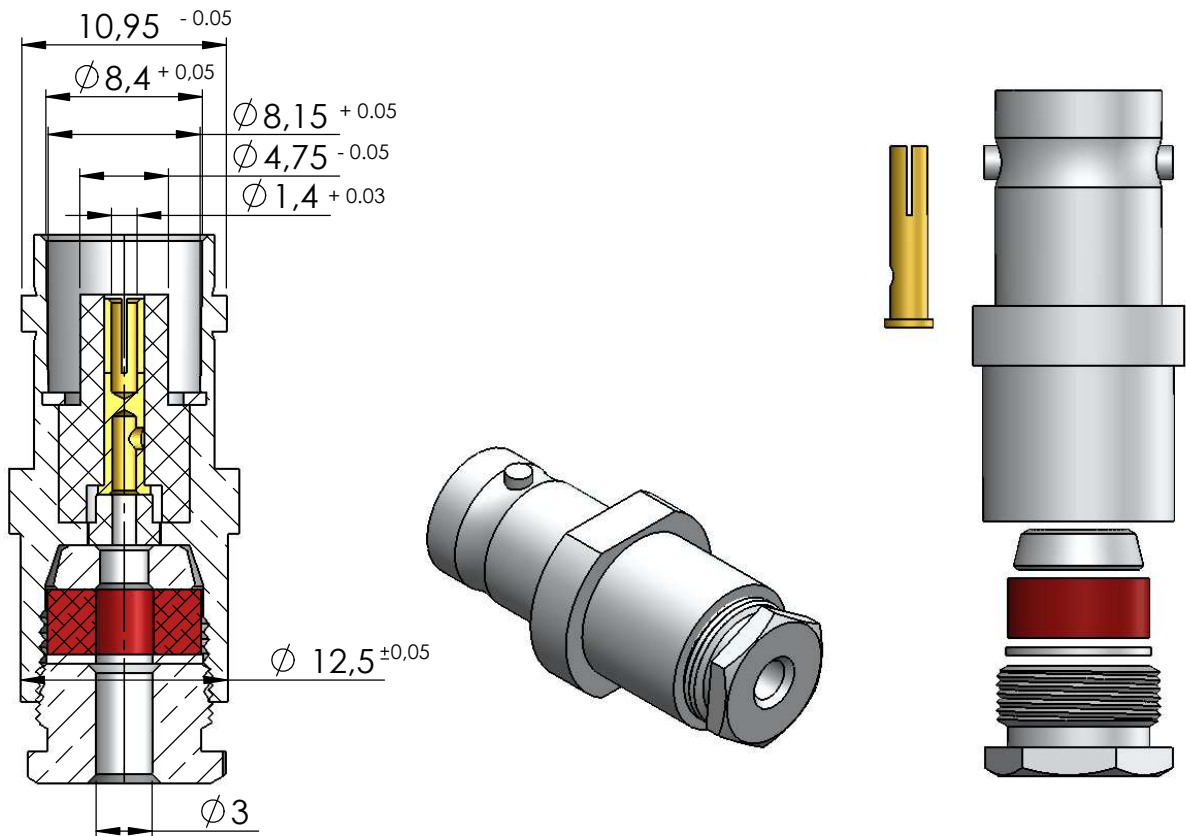

CONECTOR FÊMEA RETO PRENSA CABO RG-174

CÓDIGO: LF-123

SÉRIE: BNC 50 OHMS

NORMA: IEC 169-8

PESO DO CONECTOR: 14,46g

Instruções montagem do cabo no conector