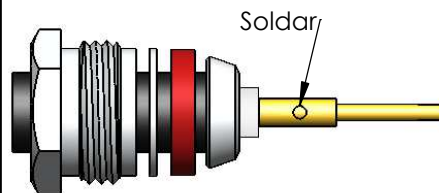

CONECTOR MACHO RETO PINO FÊMEA PRENSA CABO LMR- 240

CÓDIGO: 3198

SÉRIE: SMA 50 OHMS

NORMA: IEC 169- 15

PESO DO CONECTOR: 17,82g

Rosca 1/4" x 36 Fios

Instruções montagem do cabo no conector

1) Corte do cabo.

3) Dobrar a blindagem para traz e apará-la.

2) Introduzir a porca, arruela, arruela neoprene e bucha cônica.

Soldar

4) Introduzir o pino no condutor central, encostá-lo no dielétrico e soldar. Evitar excesso de calor para não deformar o dielétrico.