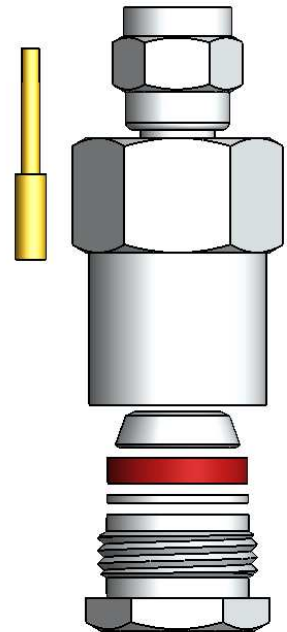

CONECTOR MACHO RETO PINO FÊMEA PRENSA CABO LMR- 240

CÓDIGO: 3198

SÉRIE: SMA 50 OHMS

NORMA: IEC 169- 15

PESO DO CONECTOR: 17,82g

Rosca 1/4" x 36 Fios

Instruções montagem do cabo no conector

1) Corte do cabo.

3) Dobrar a blindagem para traz e apará-la.

2) Introduzir a porca, arruela, arruela neoprene e bucha cônica.

Soldar

4) Introduzir o pino no condutor central, encostá-lo no dielétrico e soldar. Evitar excesso de calor para não deformar o dielétrico.

5) Introduzir o cabo no conector e apertar com chaves apropriadas.