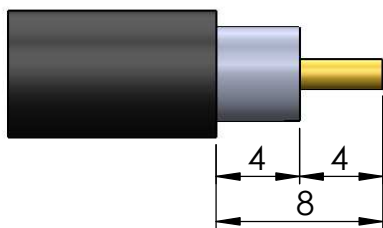

CONECTOR MACHO RETO PINO FÊMEA PRENSA CABO LMR- 240

CÓDIGO: 3198

SÉRIE: SMA 50 OHMS

NORMA: IEC 169- 15

PESO DO CONECTOR: 17,82g

Rosca 1/4" x 36 Fios

Instruções montagem do cabo no conector

1) Corte do cabo.

3) Dobrar a blindagem para traz e apará-la.

2) Introduzir a porca, arruela, arruela neoprene e bucha cônica.

Soldar

4) Introduzir o pino no condutor central, encostá-lo no dielétrico e soldar. Evitar excesso de calor para não deformar o dielétrico.