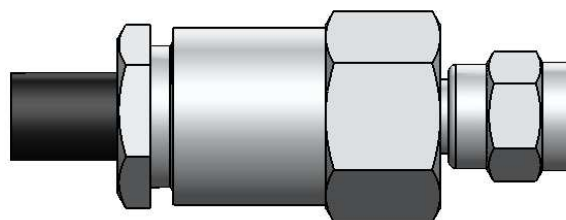

CONECTOR MACHO RETO PINO FÊMEA PRENSA CABO LMR- 240

CÓDIGO: 3198

SÉRIE: SMA 50 OHMS

NORMA: IEC 169- 15

PESO DO CONECTOR: 17,82g

Rosca 1/4" x 36 Fios

Instruções montagem do cabo no conector

1) Corte do cabo.

3) Dobrar a blindagem para traz e apará-la.

2) Introduzir a porca, arruela, arruela neoprene e bucha cônica.

Soldar

4) Introduzir o pino no condutor central, encostá-lo no dielétrico e soldar. Evitar excesso de calor para não deformar o dielétrico.