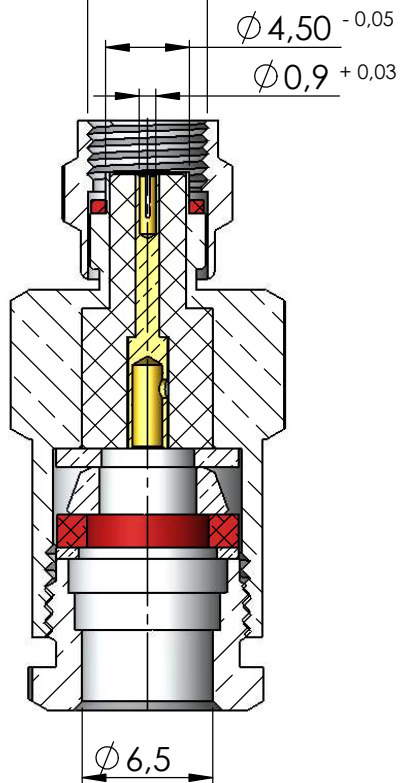

CONECTOR MACHO RETO PINO FÊMEA PRENSA CABO LMR- 240

CÓDIGO: 3198

SÉRIE: SMA 50 OHMS

NORMA: IEC 169- 15

PESO DO CONECTOR: 17,82g

Rosca 1/4" x 36 Fios

Instruções montagem do cabo no conector

1) Corte do cabo.

3) Dobrar a blindagem para traz e apará-la.

2) Introduzir a porca, arruela, arruela neoprene e bucha cônica.

Soldar

4) Introduzir o pino no condutor central, encostá-lo no dielétrico e soldar. Evitar excesso de calor para não deformar o dielétrico.

5) Introduzir o cabo no conector e apertar com chaves apropriadas.