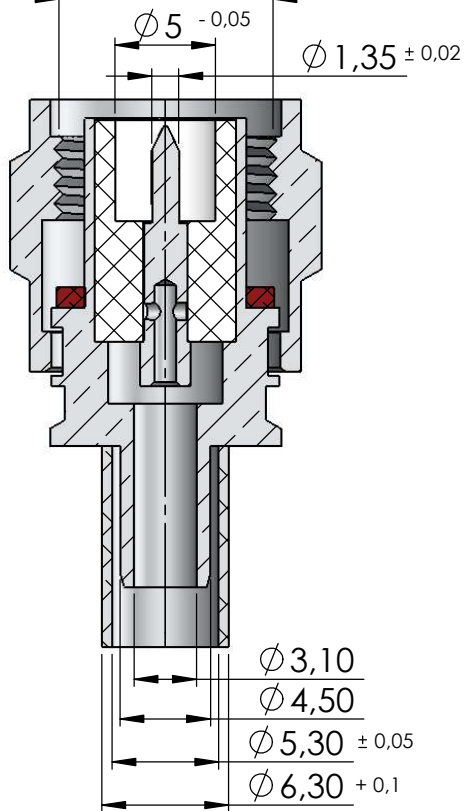

CONECTOR MACHO RETO CRIMPAGEM CABO RGC-58

CÓDIGO: TM-80

SÉRIE: TNC 50 OHMS

NORMA: IEC 169-17

PESO DO CONECTOR: 12,56g

Rosca 7/16" x 28 Fios

Instruções montagem do cabo no conector

5) Colocar a bucha sobre a malha e crimpá-la.