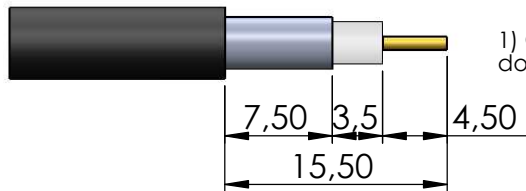

CONECTOR MACHO RETO CRIMPAGEM CABO RGC-58

CÓDIGO: TM-80

SÉRIE: TNC 50 OHMS

NORMA: IEC 169-17

PESO DO CONECTOR: 12,56g

Rosca 7/16" x 28 Fios

Instruções montagem do cabo no conector

5) Colocar a bucha sobre a malha e crimpá-la.