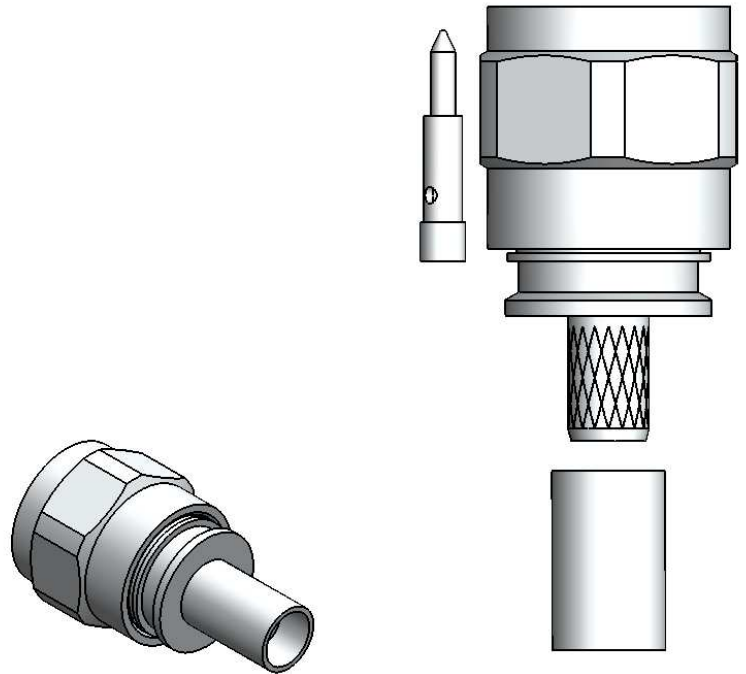

CONECTOR MACHO RETO CRIMPAGEM CABO RGC-58

CÓDIGO: TM-80

SÉRIE: TNC 50 OHMS

NORMA: IEC 169-17

PESO DO CONECTOR: 12,56g

Rosca 7/16" x 28 Fios

Instruções montagem do cabo no conector

5) Colocar a bucha sobre a malha e crimpá-la.