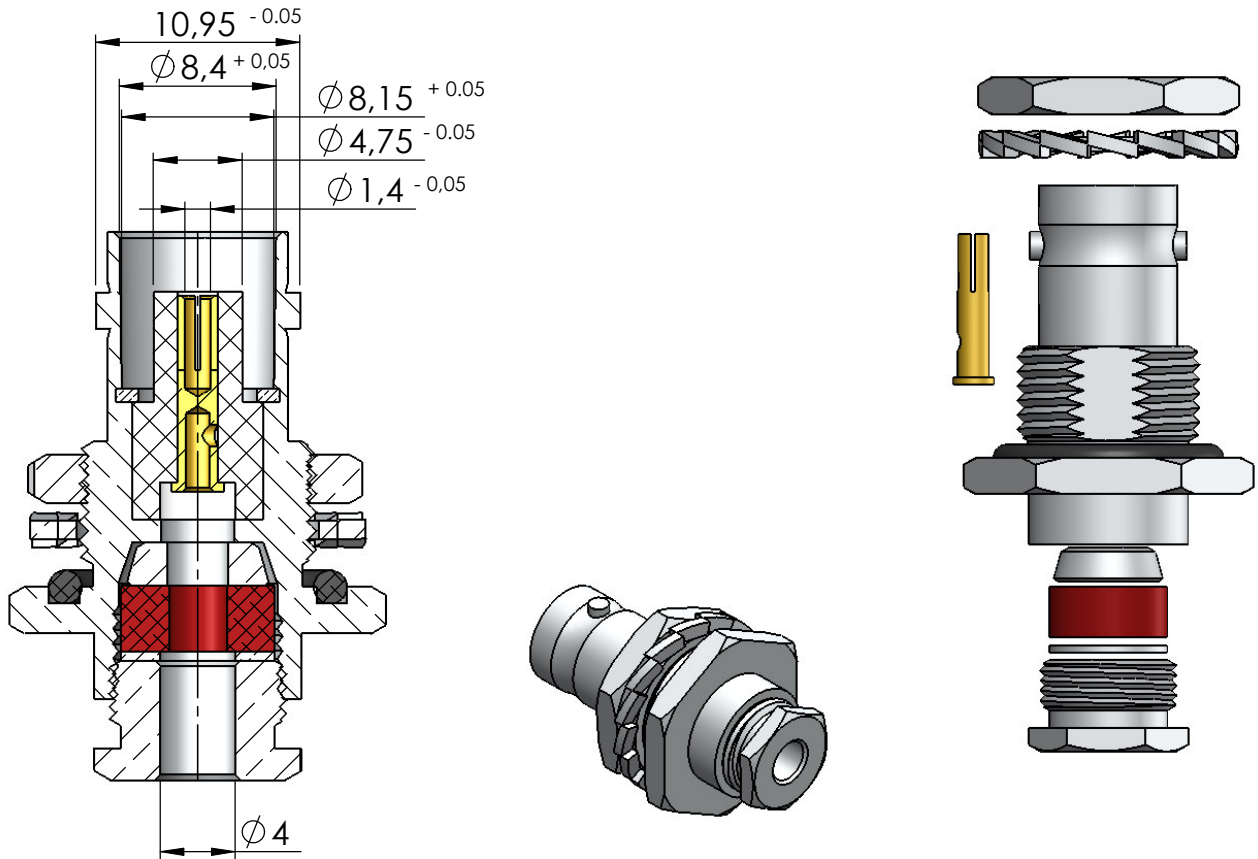

CON. FÊMEA PAINEL BASE SEXTAVADA RETO PRENSA CABO RF-75 0,3/1,9

CÓDIGO: LF-47

SÉRIE: BNC 50 OHMS

NORMA: IEC 169-8

PESO DO CONECTOR: 19,94g

### Instruções montagem do cabo no conector