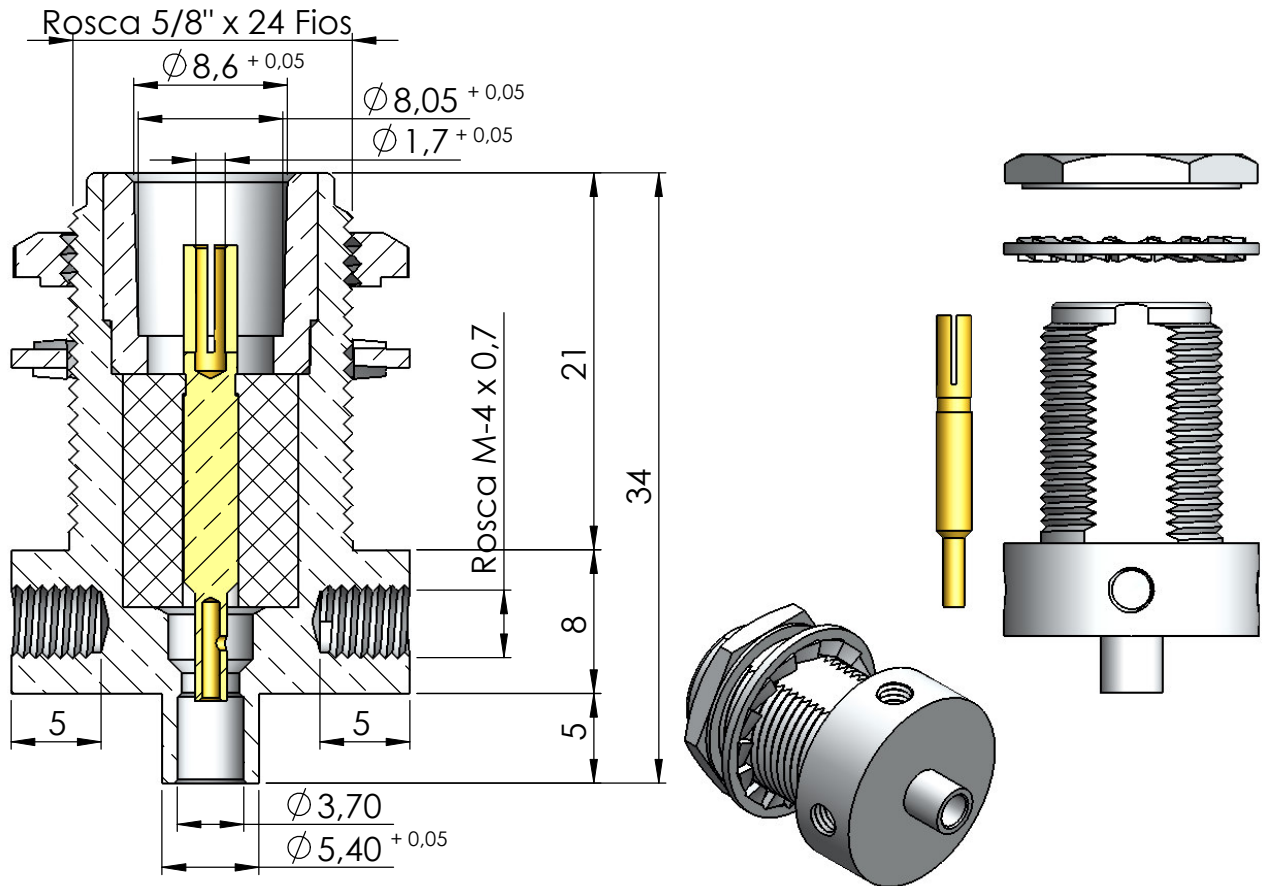

CON. FÊMEA RETO BASE REDONDA 22,2 SOLDA CABO RÍGIDO 0,141"

CÓDIGO: CF-161

SÉRIE: N 50 OHMS

NORMA: IEC 169-16

PESO DO CONECTOR: 49,06g

Instruções montagem do cabo no conector