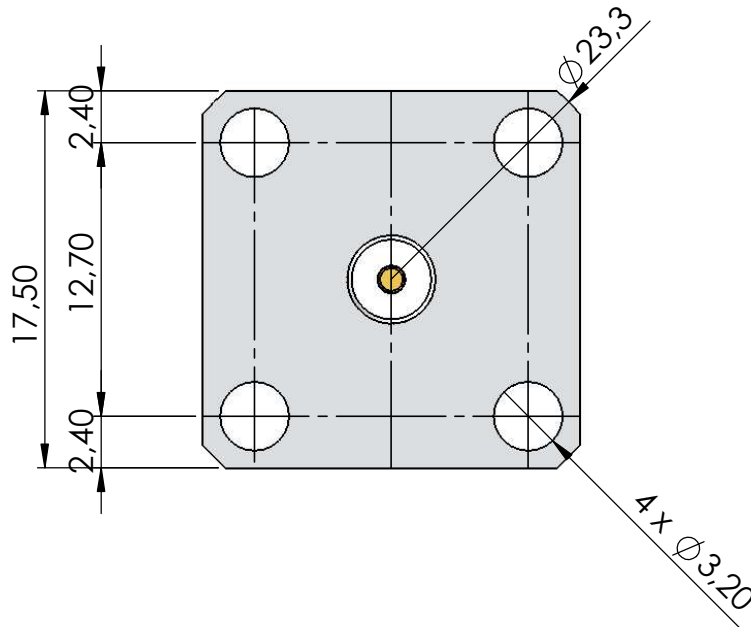

CONECTOR FÊMEA REVERSO RETO COM BASE QUADRADA 17,5

CÓDIGO: 3189

SÉRIE: SMA 50 OHMS

NORMA: IEC 169-15

PESO DO CONECTOR: 6,02g

NOTA: TOLERÂNCIAS NÃO ESPECIFICADAS  $\pm 0,10$