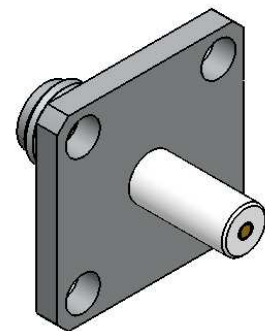

CONECTOR FÊMEA REVERSO RETO COM BASE QUADRADA 17,5

CÓDIGO: 3189

SÉRIE: SMA 50 OHMS

NORMA: IEC 169-15

PESO DO CONECTOR: 6,02g

NOTA: TOLERÂNCIAS NÃO ESPECIFICADAS  $\pm 0,10$