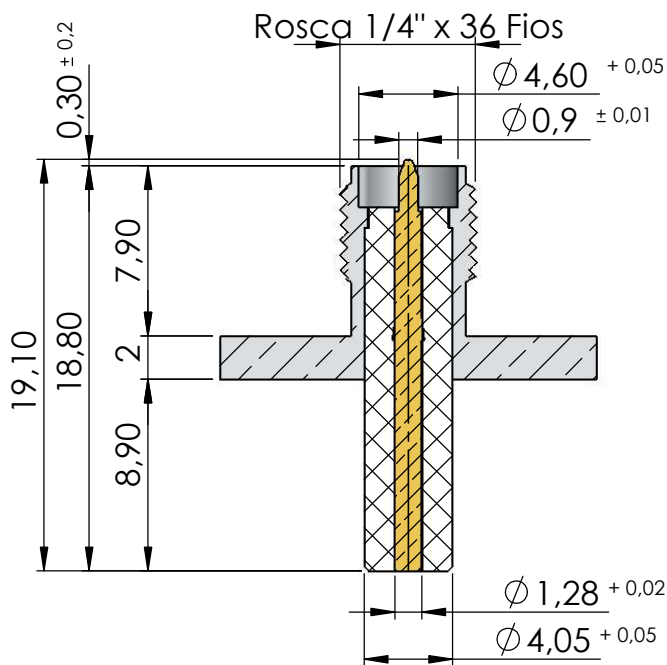

CONECTOR FÊMEA REVERSO RETO COM BASE QUADRADA 17,5

CÓDIGO: 3189

SÉRIE: SMA 50 OHMS

NORMA: IEC 169-15

PESO DO CONECTOR: 6,02g

NOTA: TOLERÂNCIAS NÃO ESPECIFICADAS  $\pm 0,10$