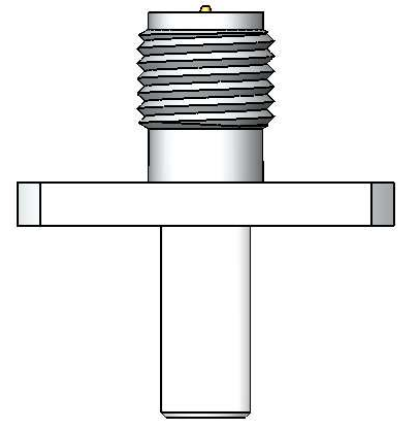

CONECTOR FÊMEA REVERSO RETO COM BASE QUADRADA 17,5

CÓDIGO: 3189

SÉRIE: SMA 50 OHMS

NORMA: IEC 169-15

PESO DO CONECTOR: 6,02g

NOTA: TOLERÂNCIAS NÃO ESPECIFICADAS  $\pm 0,10$