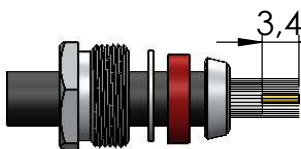

CONECTOR FÊMEA RETO BASE QUADRADA PRENSA CABO RG/RGC-58

CÓDIGO: LF-114

SÉRIE: BNC 50 OHMS

NORMA: IEC 169-8

PESO DO CONECTOR: 13,91g

Instruções montagem do cabo no conector

1) Corte do cabo.

3) Dobrar a blindagem para traz e apará-la.

2) Desfiar a malha expondo 3,4mm do condutor central, fechar novamente a blindagem. Introduzir a porca, arruela, arruela neoprene e bucha cônica.

4) Introduzir o pino no condutor central, encostá-lo no dielétrico e soldar. Evitar excesso de calor para não deformar o dielétrico.