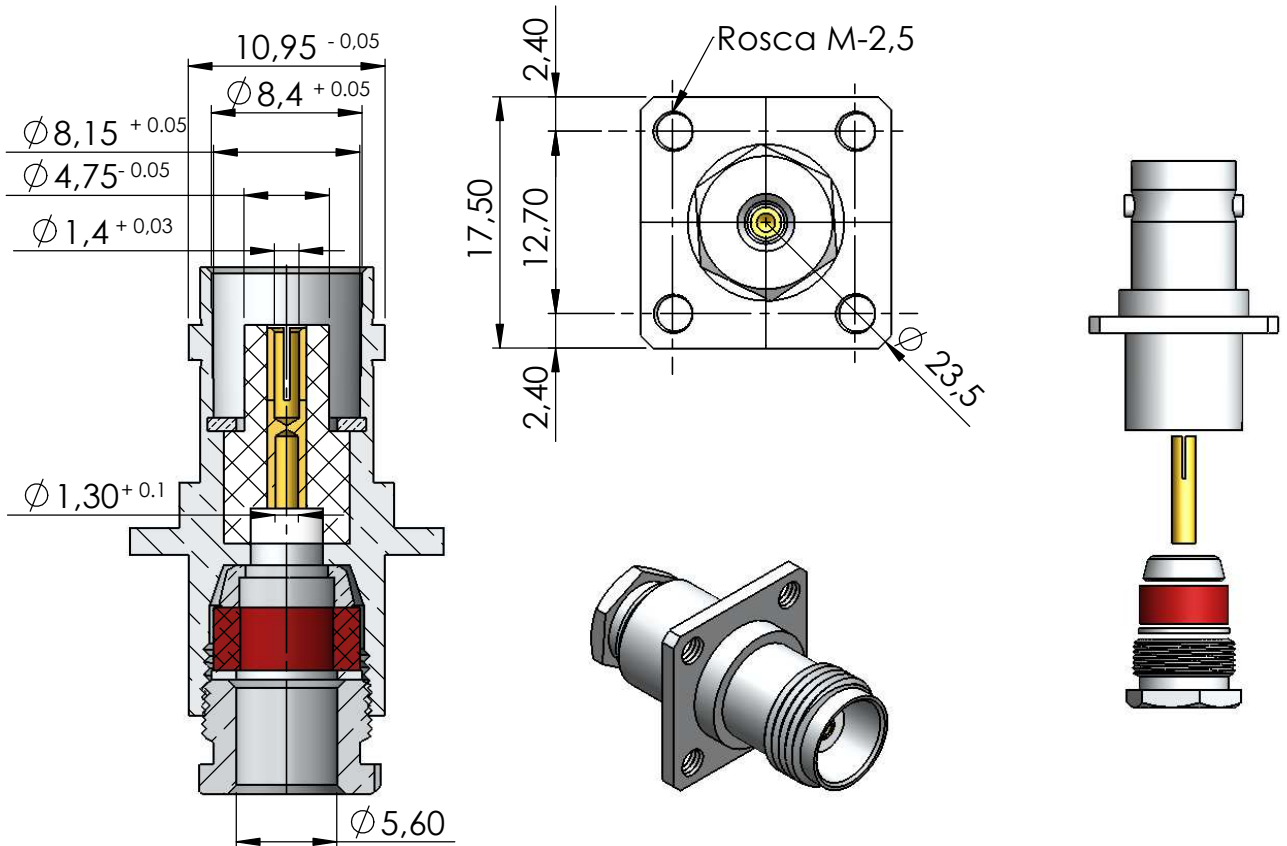

CONECTOR FÊMEA RETO BASE QUADRADA PRENSA CABO RG/RGC-58

CÓDIGO: LF-114

SÉRIE: BNC 50 OHMS

NORMA: IEC 169-8

PESO DO CONECTOR: 13,91g

Instruções montagem do cabo no conector

1) Corte do cabo.

3) Dobrar a blindagem para traz e apará-la.

2) Desfiar a malha expondo 3,4mm do condutor central, fechar novamente a blindagem. Introduzir a porca, arruela, arruela neoprene e bucha cônica.

4) Introduzir o pino no condutor central, encostá-lo no dielétrico e soldar. Evitar excesso de calor para não deformar o dielétrico.

5) Introduzir o pino soldado no cabo no conector, e colocar o kit para fixação do cabo.