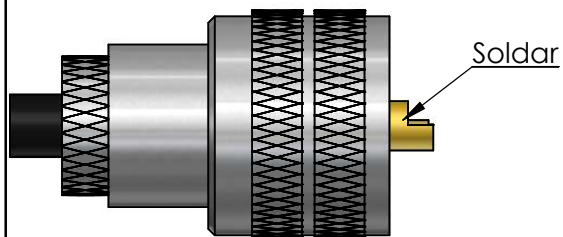

CONECTOR MACHO RETO PRENSA CABO RG/RGC-59 E LMR-240

CÓDIGO: KM-10

SÉRIE: UHF

NORMA: IEC 169-12

PESO DO CONECTOR: 21,45 g

Instruções montagem do cabo no conector

1) Corte do cabo.

2) Dobrar a malha para trás e introduzir redutor no cabo.

3) Introduzir o cabo no conector e rosquear até o condutor central aparecer na área fresada do pino. Soldar o condutor do cabo no pino.