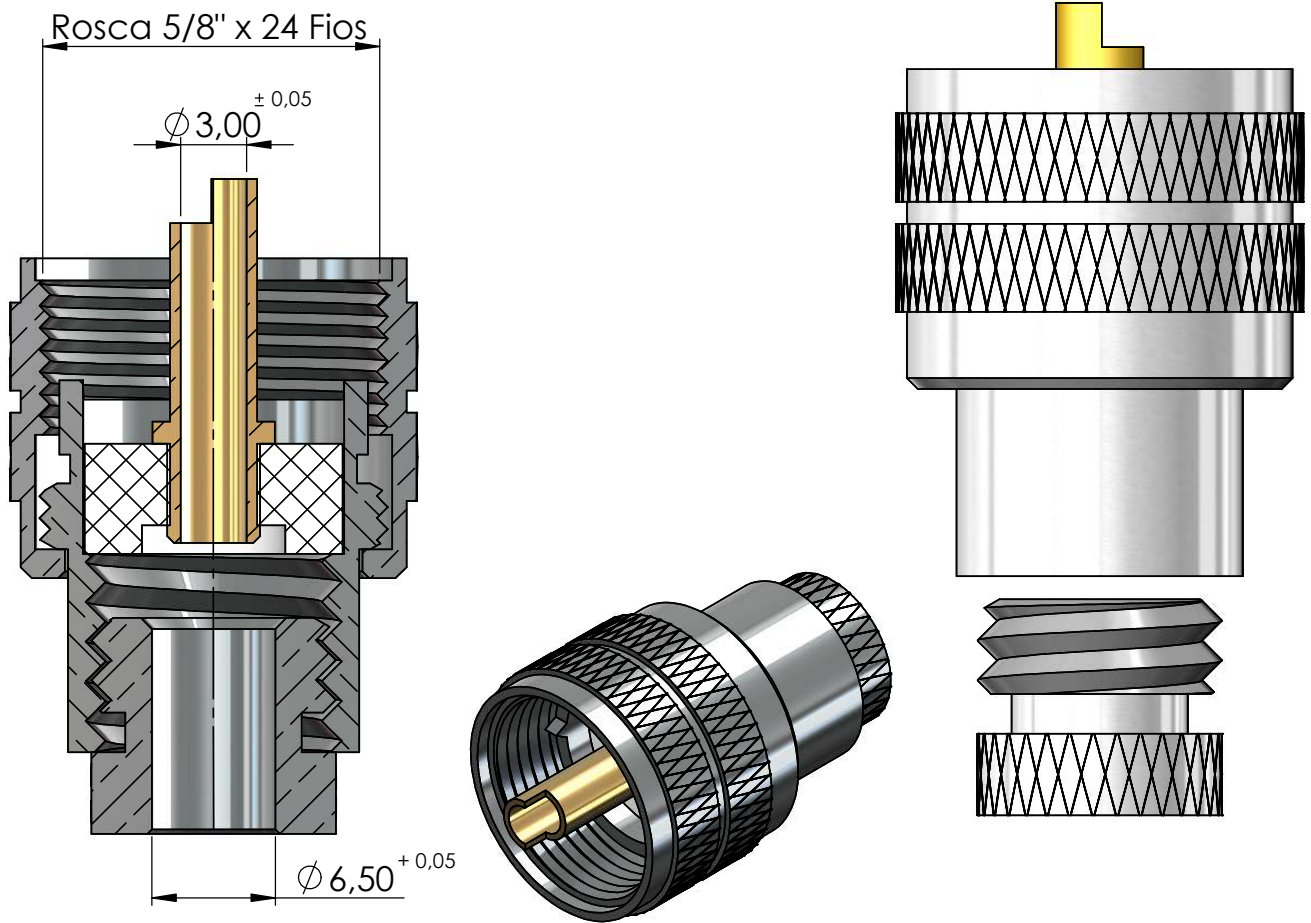

CONECTOR MACHO RETO PRENSA CABO RG/RGC-59 E LMR-240

CÓDIGO: KM-10

SÉRIE: UHF

NORMA: IEC 169-12

PESO DO CONECTOR: 21,45 g

Instruções montagem do cabo no conector

1) Corte do cabo.

2) Dobrar a malha para trás e introduzir redutor no cabo.

3) Introduzir o cabo no conector e rosquear até o condutor central aparecer na área fresada do pino. Soldar o condutor do cabo no pino.