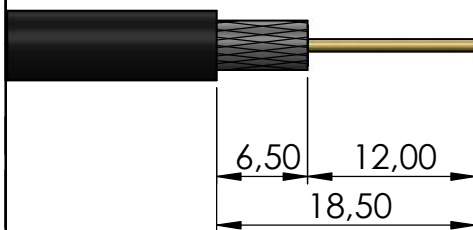

CONECTOR MACHO RETO PRENSA CABO RG/RGC-59 E LMR-240

CÓDIGO: KM-10

SÉRIE: UHF

NORMA: IEC 169-12

PESO DO CONECTOR: 21,45 g

Instruções montagem do cabo no conector

1) Corte do cabo.

2) Dobrar a malha para trás e introduzir redutor no cabo.

3) Introduzir o cabo no conector e rosquear até o condutor central aparecer na área fresada do pino. Soldar o condutor do cabo no pino.