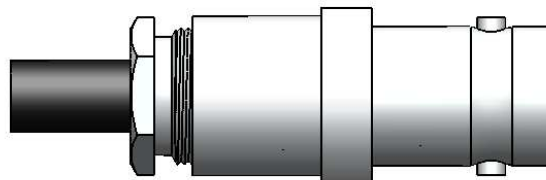

CON. FÊMEA BASE REDONDA RETO PRENSA CABO RG/RGC-59 RF-75 0,3/6,7DT

CÓDIGO: LF-31

SÉRIE: BNC 50 OHMS

NORMA: IEC 169-8

PESO DO CONECTOR: 15,39g

Instruções montagem do cabo no conector

1) Corte do cabo.

3) Dobrar a blindagem para traz e aparar - la.

2) Desfiar a malha expondo 3,4mm do condutor central, fechar novamente a blindagem. Introduzir a porca, arruela, arruela neoprene e bucha cônica.

4) Introduzir o pino no condutor central, encostá - lo no dielétrico e soldar. Evitar excesso de calor para não deformar o dielétrico.