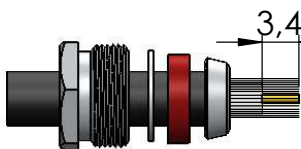

CON. FÊMEA BASE REDONDA RETO PRENSA CABO RG/RGC-59 RF-75 0,3/6,7DT

CÓDIGO: LF-31

SÉRIE: BNC 50 OHMS

NORMA: IEC 169-8

PESO DO CONECTOR: 15,39g

Instruções montagem do cabo no conector

1) Corte do cabo.

3) Dobrar a blindagem para traz e aparar - la.

2) Desfiar a malha expondo 3,4mm do condutor central, fechar novamente a blindagem. Introduzir a porca, arruela, arruela neoprene e bucha cônica.

4) Introduzir o pino no condutor central, encostá - lo no dielétrico e soldar. Evitar excesso de calor para não deformar o dielétrico.