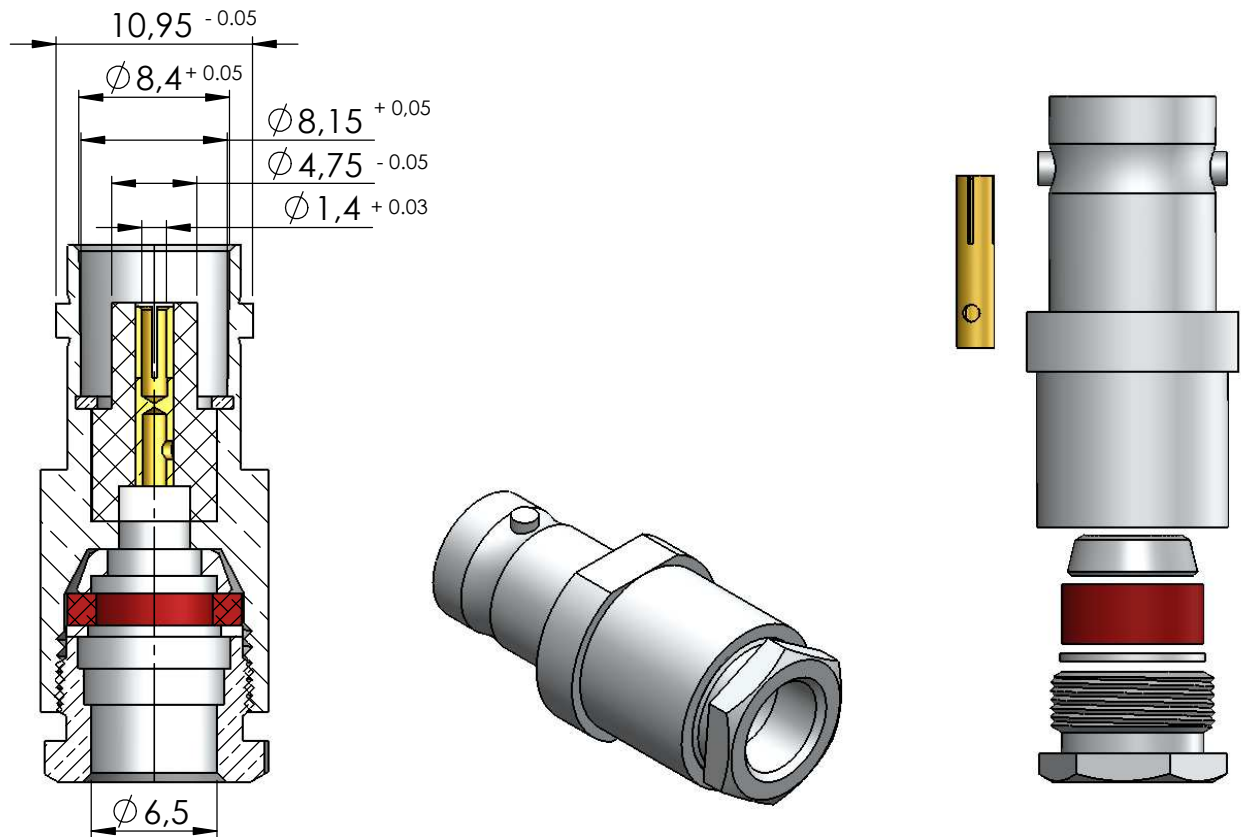

CON. FÊMEA BASE REDONDA RETO PRENSA CABO RG/RGC-59 RF-75 0,3/6,7DT

CÓDIGO: LF-31

SÉRIE: BNC 50 OHMS

NORMA: IEC 169-8

PESO DO CONECTOR: 15,39g

Instruções montagem do cabo no conector

1) Corte do cabo.

3) Dobrar a blindagem para traz e aparar - la.

2) Desfiar a malha expondo 3,4mm do condutor central, fechar novamente a blindagem. Introduzir a porca, arruela, arruela neoprene e bucha cônica.

4) Introduzir o pino no condutor central, encostá - lo no dielétrico e soldar. Evitar excesso de calor para não deformar o dielétrico.

5) Introduzir o cabo no conector e apertar com chaves apropriadas.