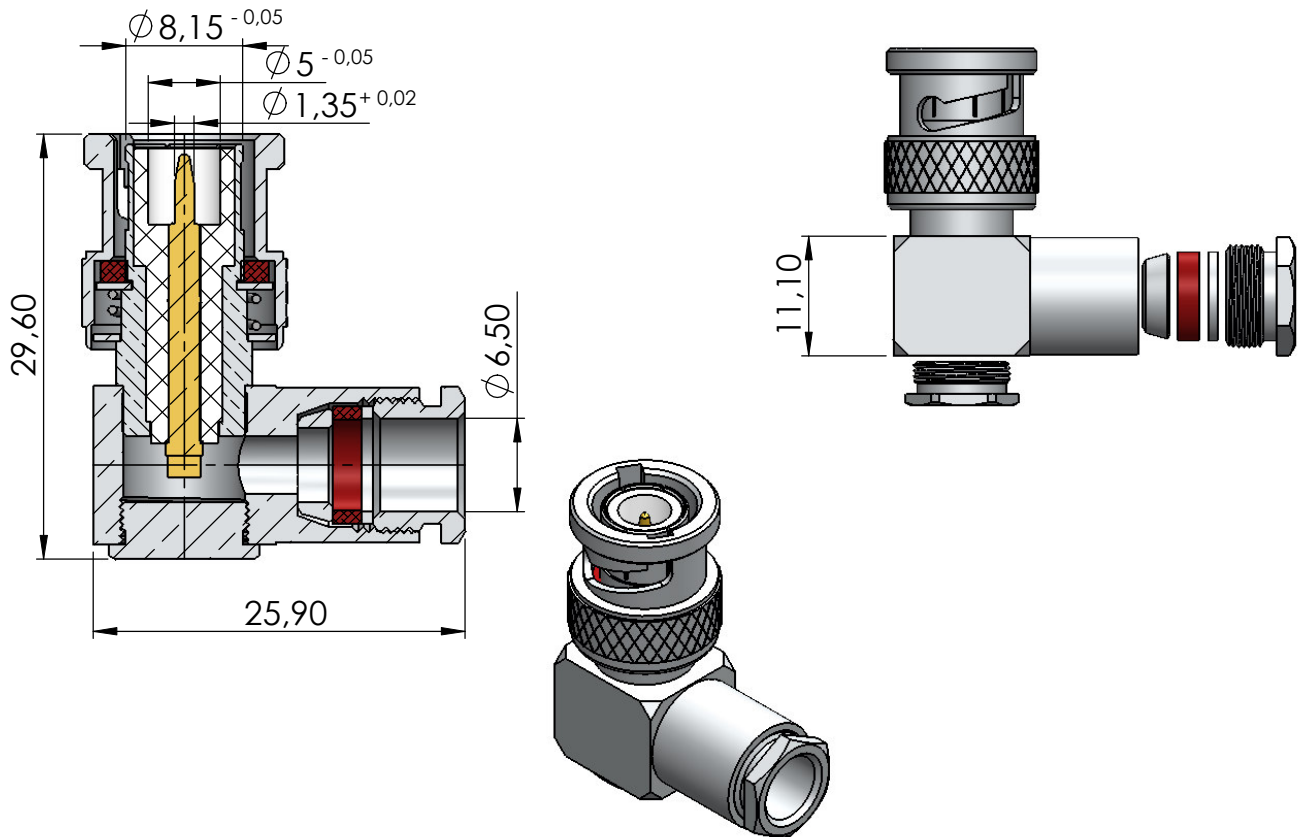

CON. MACHO ANGULAR PRENSA CABO RG/RGC-59 RG-62 e RF-75 0,6/3,7DT

CÓDIGO: LM-9/1

SÉRIE: BNC 50 OHMS

NORMA: IEC 169-8

PESO DO CONECTOR: 26,74g

Instruções montagem do cabo no conector