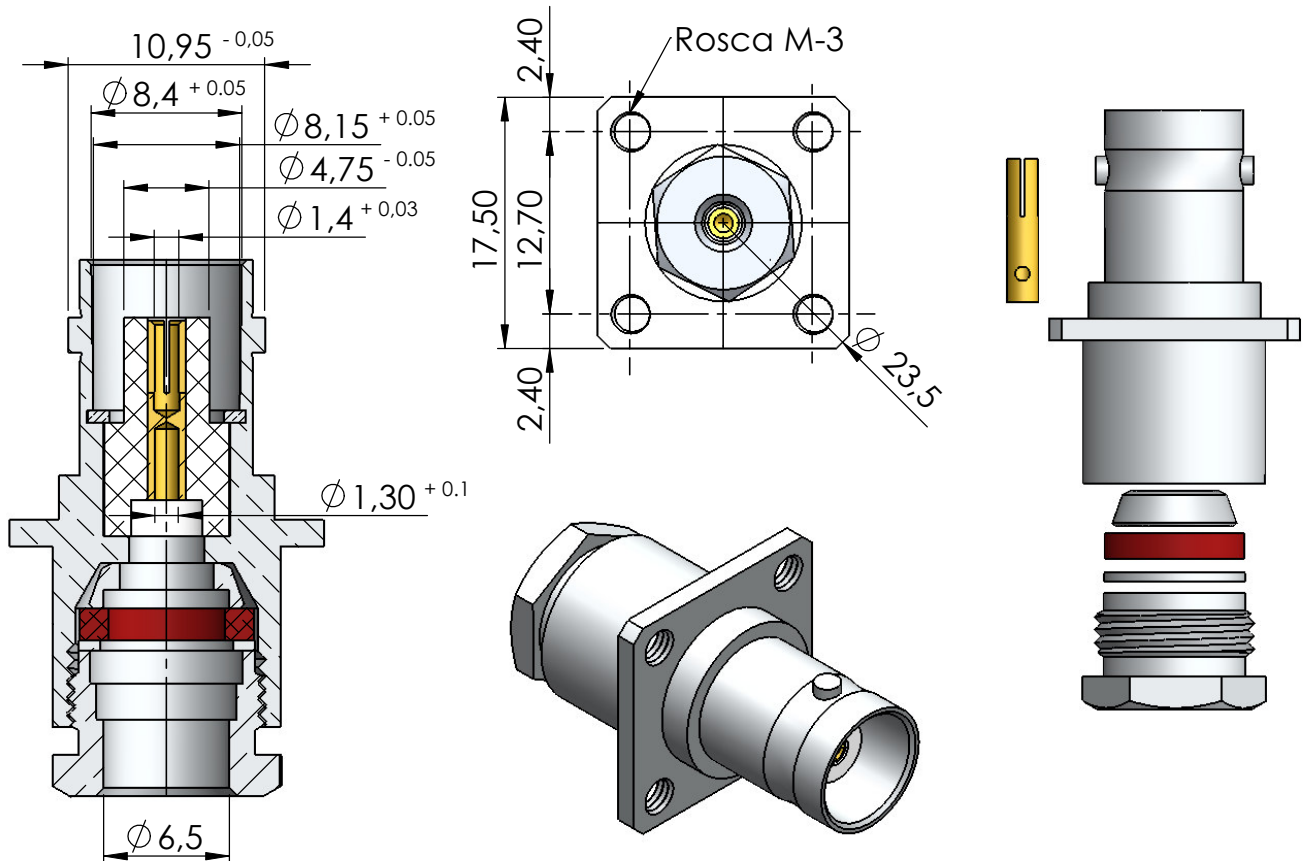

# CONECTOR FÊMEA RETO BASE QUADRADA PRENSA CABO RG-59

CÓDIGO: LF-41

SÉRIE: BNC 50 OHMS

NORMA: IEC 169-8

PESO DO CONECTOR: 16,44g

## Instruções montagem do cabo no conector

1) Corte do cabo.

3) Dobrar a blindagem para traz e apará-la.

2) Desfiar a malha expondo 3,4mm do condutor central, fechar novamente a blindagem. Introduzir a porca, arruela, arruela neoprene e bucha cônica.

4) Introduzir o pino no condutor central, encostá-lo no dielétrico e soldar. Evitar excesso de calor para não deformar o dielétrico.

5) Introduzir o cabo no conector a apertar com chaves apropriadas.