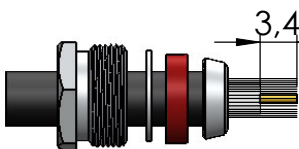

# CONECTOR FÊMEA RETO BASE QUADRADA PRENSA CABO RG-59

CÓDIGO: LF-41

SÉRIE: BNC 50 OHMS

NORMA: IEC 169-8

PESO DO CONECTOR: 16,44g

## Instruções montagem do cabo no conector

1) Corte do cabo.

3) Dobrar a blindagem para traz e apará-la.

2) Desfiar a malha expondo 3,4mm do condutor central, fechar novamente a blindagem. Introduzir a porca, arruela, arruela neoprene e bucha cônica.