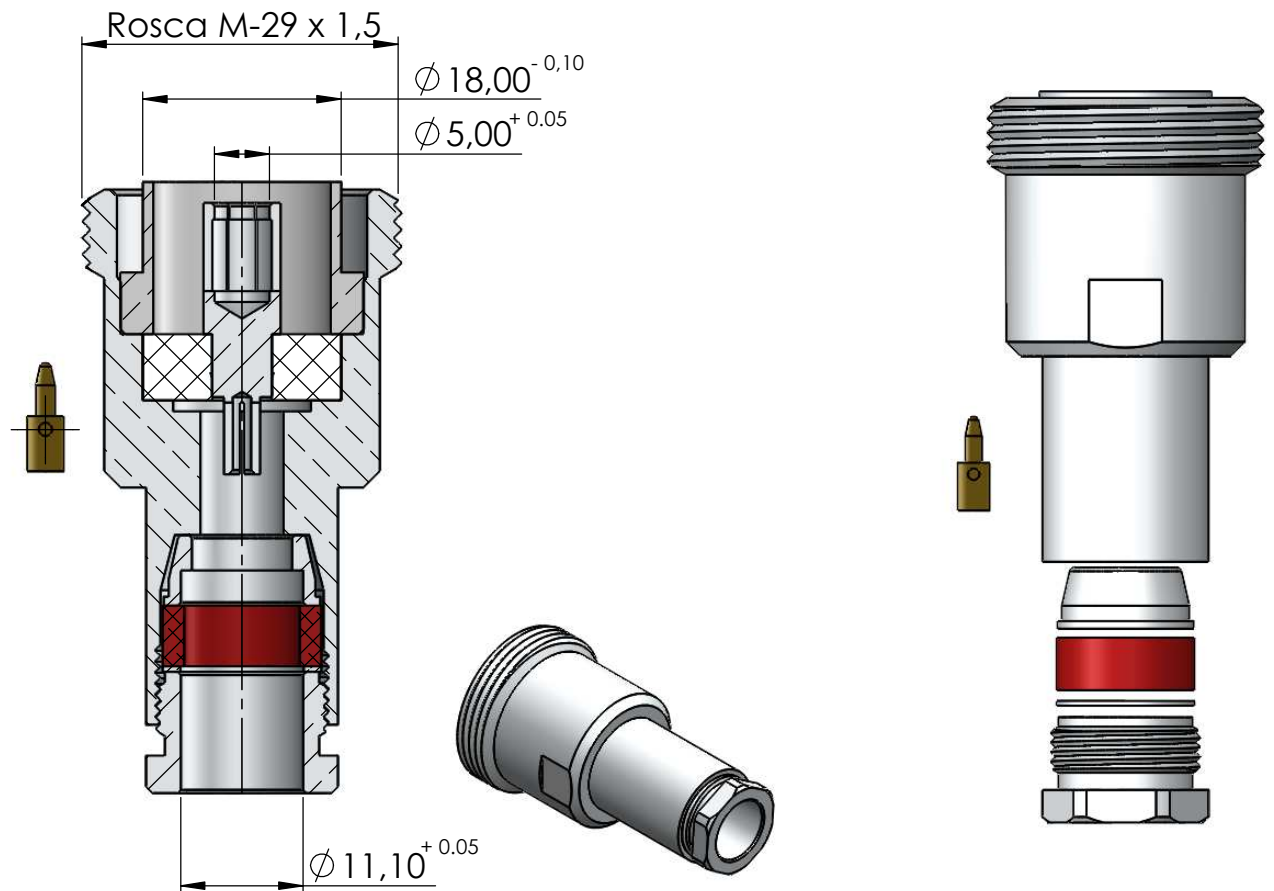

CONECTOR FÊMEA RETO PRENSA CABO RG/RGC- 213 e LMR-400

CÓDIGO: 5061

SÉRIE: DIN 7/16

NORMA: IEC 169- 4

PESO DO CONECTOR: 107,02g

Instruções montagem do cabo no conector