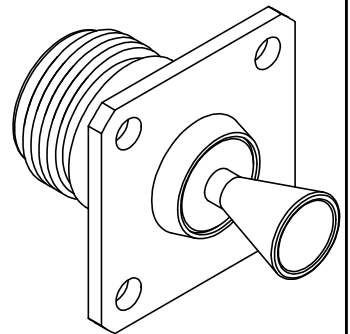

| Rev. | Descrição | Data | Aprov. |
|------|-----------|------|--------|
| | | | |

| | | | | | |
|------|--------|-------------|----------|------------|--------|
| 3 | 2043 | PINO FÊMEA | BRONZE | DOURADO | 01 |
| 2 | 2871 | ISOLANTE | TEFLON | ----- | 01 |
| 1 | 2045 | CORPO FÊMEA | LATAO | NIQUELADO | 01 |
| Item | Des nº | Denominação | Material | Acabamento | Quant. |

TÍTULO: CONECTOR FÊMEA RETO PARA PAINEL COM BASE QUADRADA

Código: CF-138

Série: N

Escala
3:1

Peso
28,39g

Desenhista Angelica Data 18/09/09

Aprov/Verif. Gerson Data 18/09/09

Revisão A Data 18/09/09