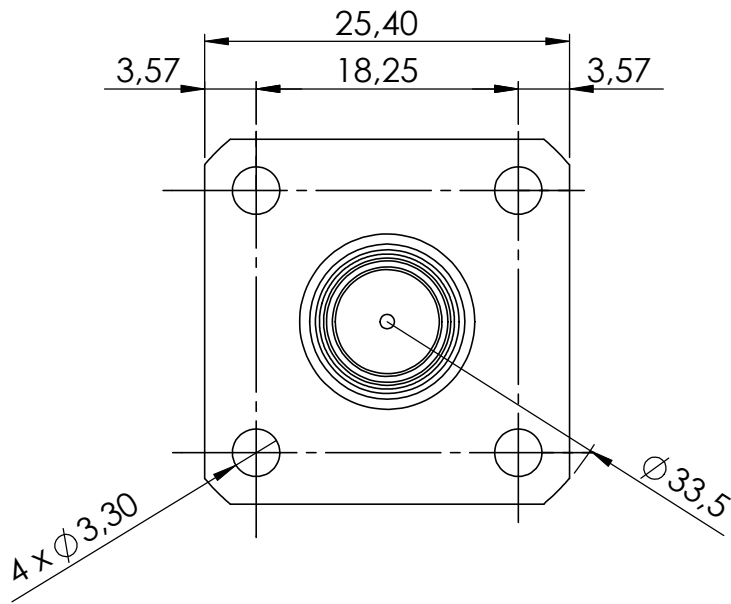

| Rev. | Descrição | Data | Aprov. |
|------|-----------|------|--------|
| | | | |

| | | | | | |
|------|--------|-------------|----------|------------|--------|
| 3 | 2043 | PINO FÊMEA | BRONZE | DOURADO | 01 |
| 2 | 2871 | ISOLANTE | TEFLON | ----- | 01 |
| 1 | 2045 | CORPO FÊMEA | LATAO | NIQUELADO | 01 |
| Item | Des nº | Denominação | Material | Acabamento | Quant. |

TÍTULO: CONECTOR FÊMEA RETO PARA PAINEL COM BASE QUADRADA

Código: CF-138

Série: N

Escala
3:1

Peso
28,39g

Desenhista Angelica Data 18/09/09

Aprov/Verif. Gerson Data 18/09/09

Revisão A Data 18/09/09