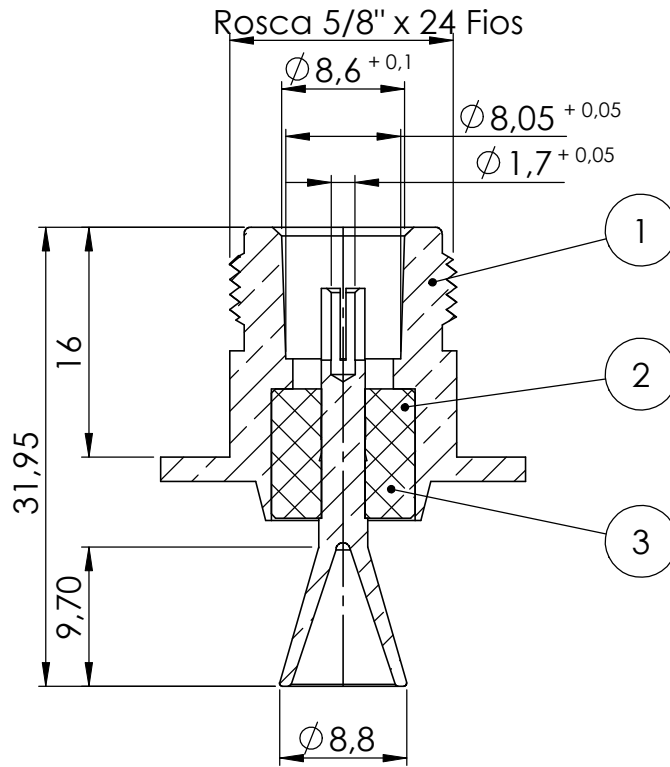

| Rev. | Descrição | Data | Aprov. |
|------|-----------|------|--------|
| | | | |

| | | | | | |
|------|--------|-------------|----------|------------|--------|
| 3 | 2043 | PINO FÊMEA | BRONZE | DOURADO | 01 |
| 2 | 2871 | ISOLANTE | TEFLON | ----- | 01 |
| 1 | 2045 | CORPO FÊMEA | LATAO | NIQUELADO | 01 |
| Item | Des nº | Denominação | Material | Acabamento | Quant. |

TÍTULO: CONECTOR FÊMEA RETO PARA PAINEL COM BASE QUADRADA

Código: CF-138

Série: N

Escala
3:1

Peso
28,39g

Desenhista Angelica Data 18/09/09

Aprov/Verif. Gerson Data 18/09/09

Revisão A Data 18/09/09