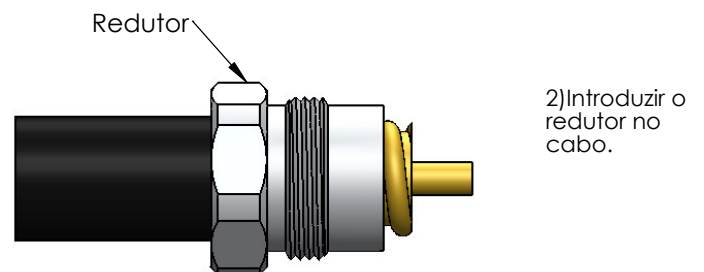

CONECTOR FÊMEA RETO PRENSA CABO SUPER FLEXÍVEL 1/2" SEM SOLDA

CÓDIGO: CF-133

SÉRIE: N 50 OHMS

NORMA: IEC 169-16

PESO DO CONECTOR: 69,55g

Rosca 5/8" x 24 Fios

Instruções montagem do cabo no conector

3) Introduzir o cabo no corpo, e apertar com chave.