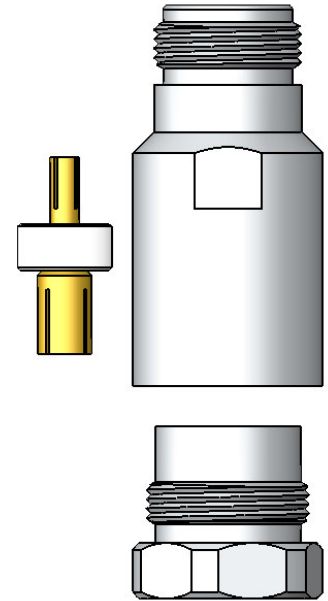

CONECTOR FÊMEA RETO PRENSA CABO SUPER FLEXÍVEL 1/2" SEM SOLDA

CÓDIGO: CF-133

SÉRIE: N 50 OHMS

NORMA: IEC 169-16

PESO DO CONECTOR: 69,55g

Rosca 5/8" x 24 Fios

Instruções montagem do cabo no conector

3) Introduzir o cabo no corpo, e apertar com chave.