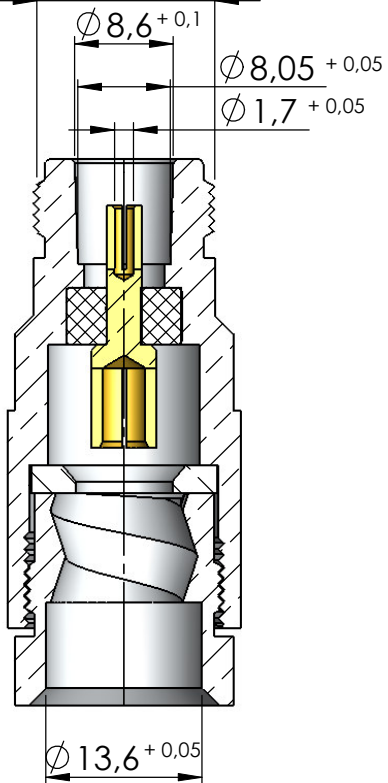

CONECTOR FÊMEA RETO PRENSA CABO SUPER FLEXÍVEL 1/2" SEM SOLDA

CÓDIGO: CF-133

SÉRIE: N 50 OHMS

NORMA: IEC 169-16

PESO DO CONECTOR: 69,55g

Rosca 5/8" x 24 Fios

Instruções montagem do cabo no conector

3) Introduzir o cabo no corpo, e apertar com chave.