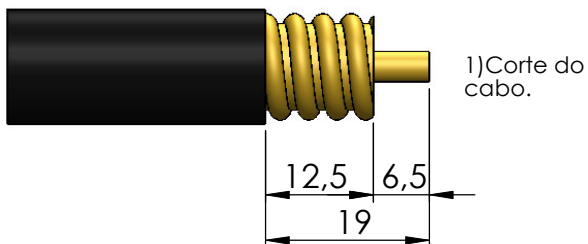

CONECTOR FÊMEA RETO PRENSA CABO SUPER FLEXÍVEL 1/2" SEM SOLDA

CÓDIGO: CF-133

SÉRIE: N 50 OHMS

NORMA: IEC 169-16

PESO DO CONECTOR: 69,55g

Rosca 5/8" x 24 Fios

Instruções montagem do cabo no conector

3) Introduzir o cabo no corpo, e apertar com chave.