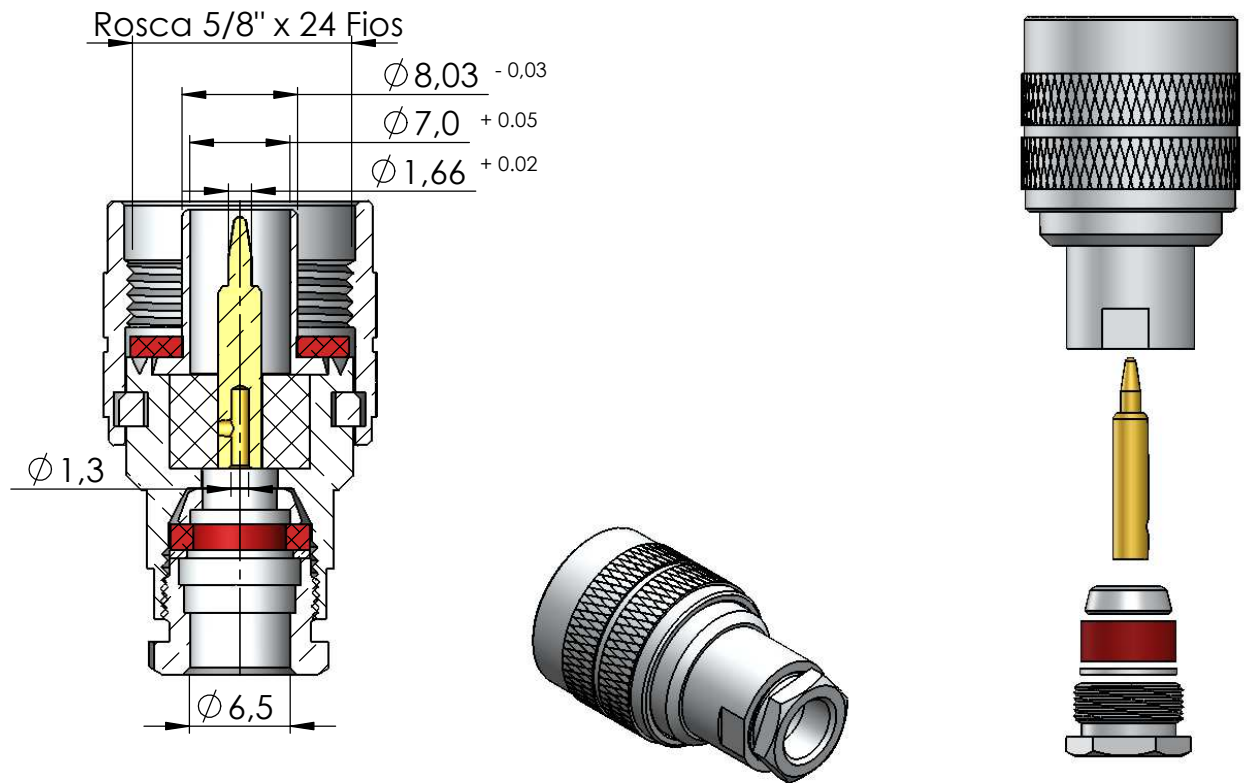

CONECTOR MACHO RETO PRENSA CABO RG-59

CÓDIGO: CM - 99

SÉRIE: N 50 OHMS

NORMA: IEC 169- 16

PESO DO CONECTOR: 31,44g

Instruções montagem do cabo no conector