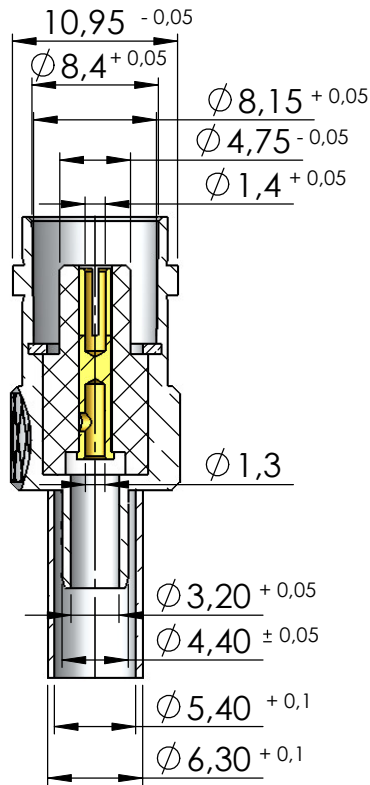

CONECTOR FÊMEA RETO PINO SOLDA CRIMPAGEM CABO RG-58

CÓDIGO: LF-57

SÉRIE: BNC 50 OHMS

NORMA: IEC 169-8

PESO DO CONECTOR: 8,10g

Instruções montagem do cabo no conector

5) Colocar a bucha sobre a malha até encostar no conector e crimpá-la.