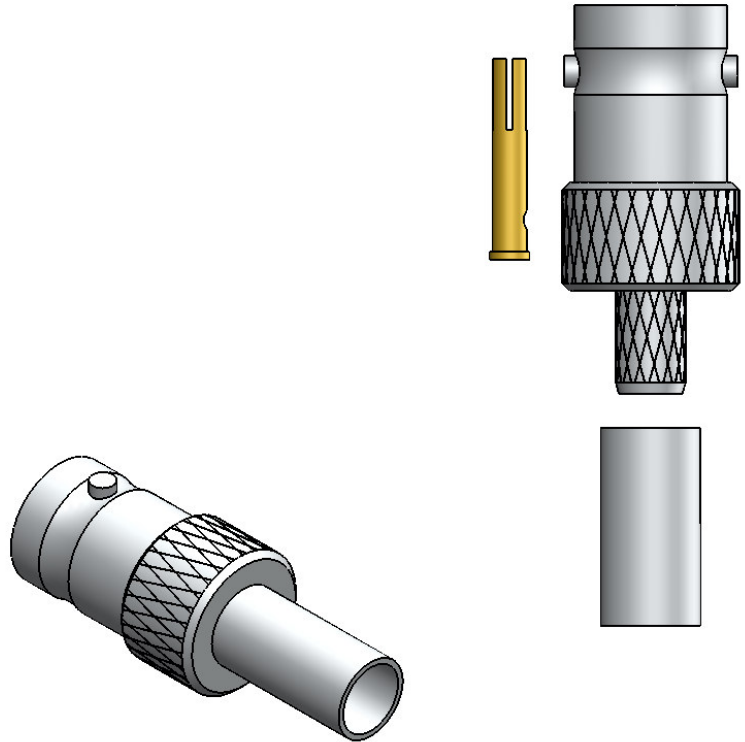

CONECTOR FÊMEA RETO PINO SOLDA CRIMPAGEM CABO RG-58

CÓDIGO: LF-57

SÉRIE: BNC 50 OHMS

NORMA: IEC 169-8

PESO DO CONECTOR: 8,10g

Instruções montagem do cabo no conector

5) Colocar a bucha sobre a malha até encostar no conector e crimpá-la.