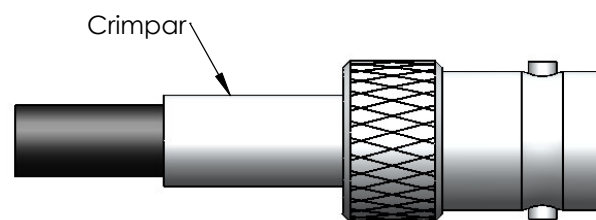

CONECTOR FÊMEA RETO PINO SOLDA CRIMPAGEM CABO RG-58

CÓDIGO: LF-57

SÉRIE: BNC 50 OHMS

NORMA: IEC 169-8

PESO DO CONECTOR: 8,10g

Instruções montagem do cabo no conector

5) Colocar a bucha sobre a malha até encostar no conector e crimpá-la.