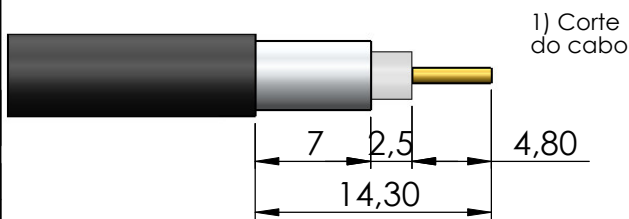

CONECTOR FÊMEA RETO PINO SOLDA CRIMPAGEM CABO RG-58

CÓDIGO: LF-57

SÉRIE: BNC 50 OHMS

NORMA: IEC 169-8

PESO DO CONECTOR: 8,10g

Instruções montagem do cabo no conector

5) Colocar a bucha sobre a malha até encostar no conector e crimpá-la.