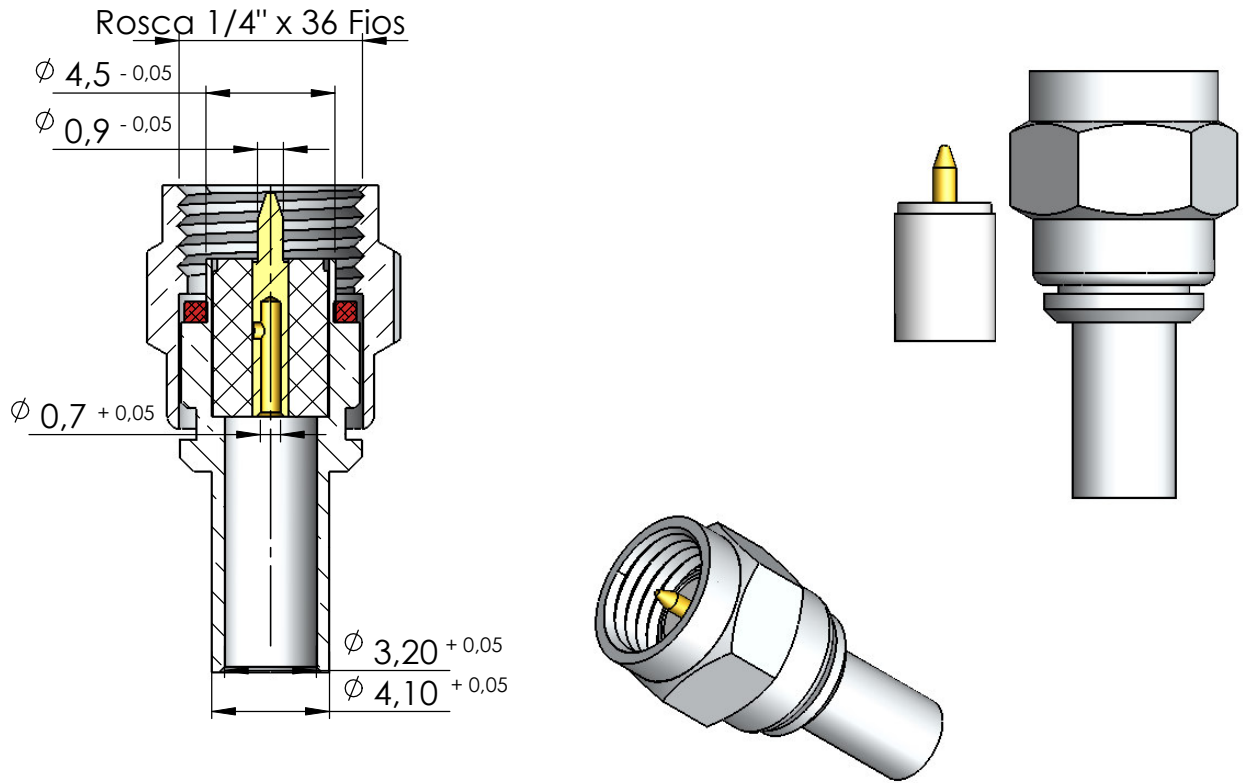

CONECTOR MACHO RETO CRIMPAGEM RF-174 e 179

CÓDIGO: 3145

SÉRIE: SMA 50 OHMS

NORMA: IEC 169-15

PESO DO CONECTOR: 2,48g

Instruções montagem do cabo no conector