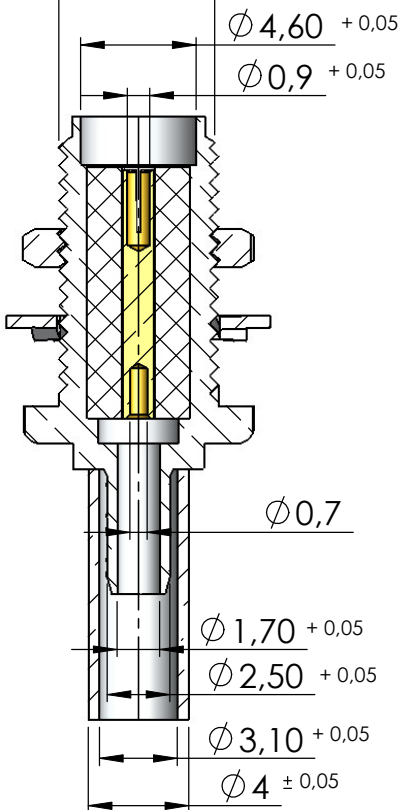

CON. FÊMEA RETO BASE SEXTAVADA CRIMPAGEM RG-174 e RF-179

CÓDIGO: 3142

SÉRIE: SMA 50 OHMS

NORMA: IEC 169-15

PESO DO CONECTOR: 3,53g

Rosca 1/4" x 36 Fios

### Instruções montagem do cabo no conector