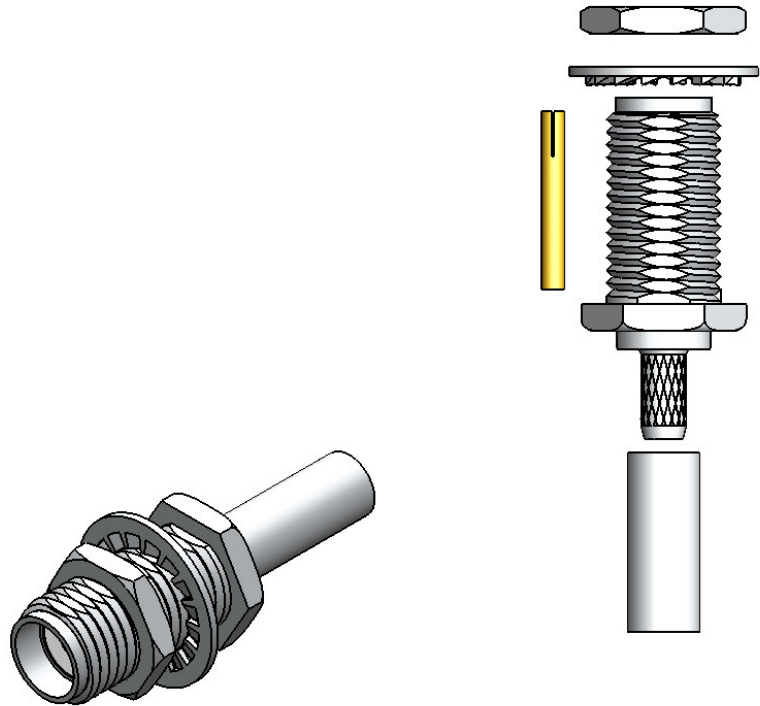

CON. FÊMEA RETO BASE SEXTAVADA CRIMPAGEM RG-174 e RF-179

CÓDIGO: 3142

SÉRIE: SMA 50 OHMS

NORMA: IEC 169-15

PESO DO CONECTOR: 3,53g

Rosca 1/4" x 36 Fios

### Instruções montagem do cabo no conector