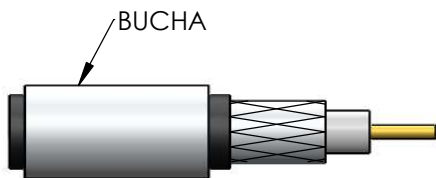

CONECTOR FÊMEA RETO CRIMPAGEM CABO RG/RGC-58

CÓDIGO: KM-9F

SÉRIE: UHF MINI

NORMA:

PESO DO CONECTOR: 10,12g

Rosca 3/8" x 24 F.P.P

Instruções montagem do cabo no conector

1) Corte do cabo.

3) Soldar o condutor central no pino.

2) Introduzir a bucha no cabo.

4) Introduzir o pino soldado no conector colocando a malha sobre a parte recartilhada do conector.

5) Colocar a bucha sobre a malha até encostar no conector e crimpá-la.