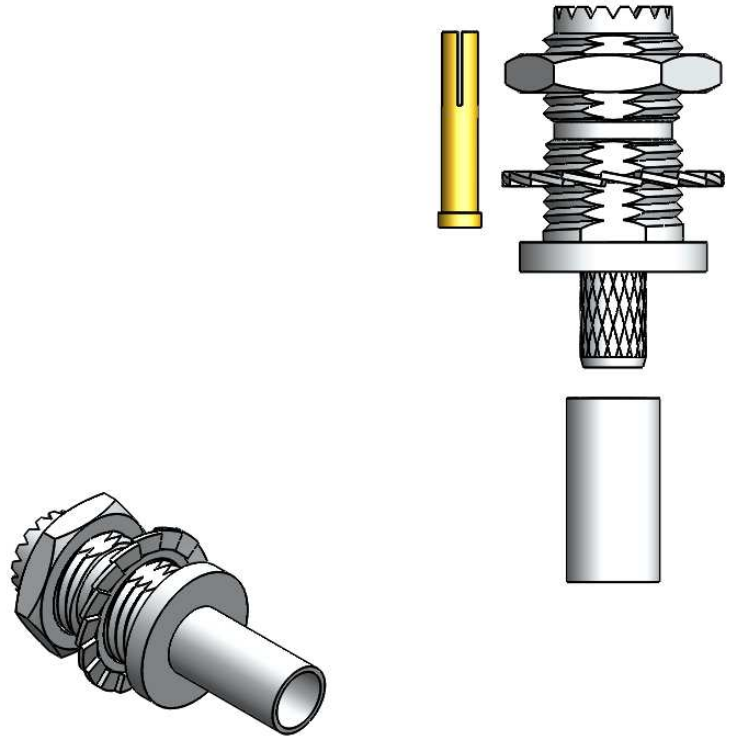

CONECTOR FÊMEA RETO CRIMPAGEM CABO RG/RGC-58

CÓDIGO: KM-9F

SÉRIE: UHF MINI

NORMA:

PESO DO CONECTOR: 10,12g

Rosca 3/8" x 24 F.P.P

Instruções montagem do cabo no conector

1) Corte do cabo.

3) Soldar o condutor central no pino.

2) Introduzir a bucha no cabo.

4) Introduzir o pino soldado no conector colocando a malha sobre a parte recartilhada do conector.

5) Colocar a bucha sobre a malha até encostar no conector e crimpá-la.