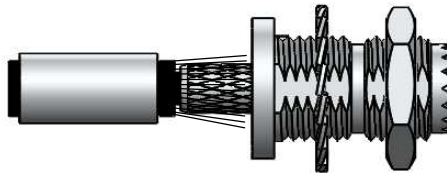

CONECTOR FÊMEA RETO CRIMPAGEM CABO RG/RGC-58

CÓDIGO: KM-9F

SÉRIE: UHF MINI

NORMA:

PESO DO CONECTOR: 10,12g

Rosca 3/8" x 24 F.P.P

Instruções montagem do cabo no conector

1) Corte do cabo.

3) Soldar o condutor central no pino.

2) Introduzir a bucha no cabo.

4) Introduzir o pino soldado no conector colocando a malha sobre a parte recartilhada do conector.

5) Colocar a bucha sobre a malha até encostar no conector e crimpá-la.