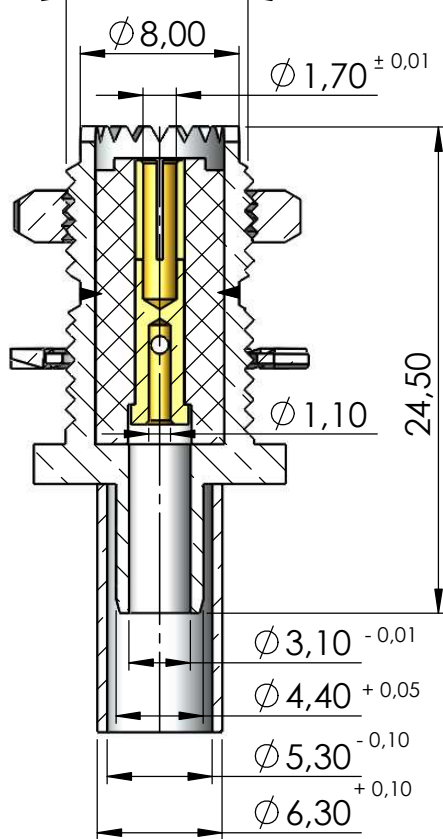

CONECTOR FÊMEA RETO CRIMPAGEM CABO RG/RGC-58

CÓDIGO: KM-9F

SÉRIE: UHF MINI

NORMA:

PESO DO CONECTOR: 10,12g

Rosca 3/8" x 24 F.P.P

Instruções montagem do cabo no conector

1) Corte do cabo.

3) Soldar o condutor central no pino.

2) Introduzir a bucha no cabo.

4) Introduzir o pino soldado no conector colocando a malha sobre a parte recartilhada do conector.

5) Colocar a bucha sobre a malha até encostar no conector e crimpá-la.