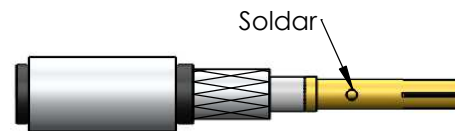

CONECTOR FÊMEA RETO CRIMPAGEM CABO RG/RGC-58

CÓDIGO: KM-9F

SÉRIE: UHF MINI

NORMA:

PESO DO CONECTOR: 10,12g

Rosca 3/8" x 24 F.P.P

Instruções montagem do cabo no conector

1) Corte do cabo.

3) Soldar o condutor central no pino.

2) Introduzir a bucha no cabo.

4) Introduzir o pino soldado no conector colocando a malha sobre a parte recartilhada do conector.

5) Colocar a bucha sobre a malha até encostar no conector e crimpá-la.