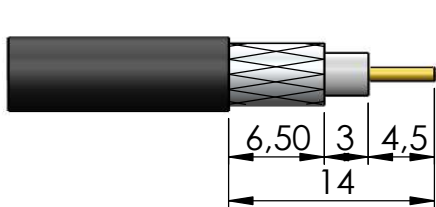

CONECTOR FÊMEA RETO CRIMPAGEM CABO RG/RGC-58

CÓDIGO: KM-9F

SÉRIE: UHF MINI

NORMA:

PESO DO CONECTOR: 10,12g

Rosca 3/8" x 24 F.P.P

Instruções montagem do cabo no conector

1) Corte do cabo.

3) Soldar o condutor central no pino.

2) Introduzir a bucha no cabo.

4) Introduzir o pino soldado no conector colocando a malha sobre a parte recartilhada do conector.

5) Colocar a bucha sobre a malha até encostar no conector e crimpá-la.