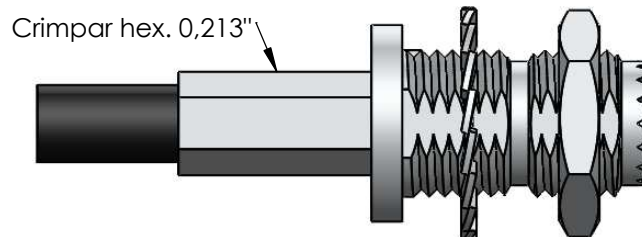

CONECTOR FÊMEA RETO CRIMPAGEM CABO RG/RGC-58

CÓDIGO: KM-9F

SÉRIE: UHF MINI

NORMA:

PESO DO CONECTOR: 10,12g

Rosca 3/8" x 24 F.P.P

Instruções montagem do cabo no conector

1) Corte do cabo.

3) Soldar o condutor central no pino.

2) Introduzir a bucha no cabo.

4) Introduzir o pino soldado no conector colocando a malha sobre a parte recartilhada do conector.

5) Colocar a bucha sobre a malha até encostar no conector e crimpá-la.