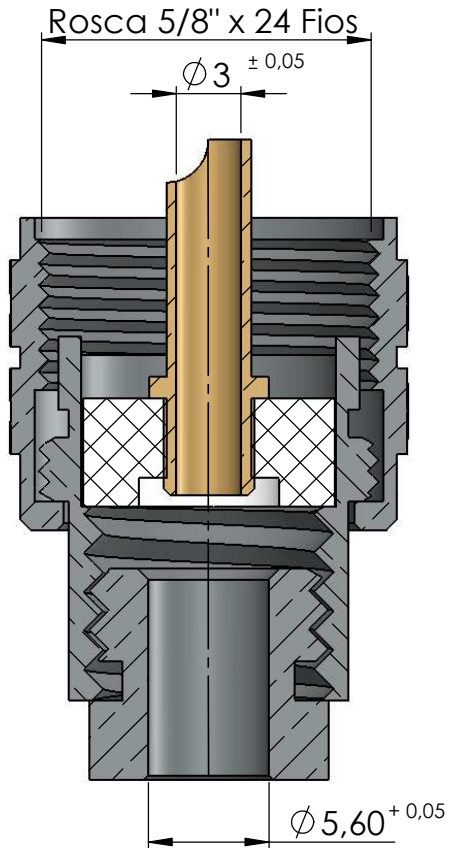

# CONECTOR MACHO RETO PRENSA CABO RG-58

CÓDIGO: KM-8

SÉRIE: UHF

NORMA: IEC- 169 12

PESO DO CONECTOR: 22,19g

## Instruções montagem do cabo no conector

1) Corte do cabo.

2) Dobrar a malha para trás e introduzir redutor no cabo.

3) Introduzir o cabo no conector e rosquear até o condutor central aparecer na área fresada do pino. Soldar o condutor do cabo no pino.