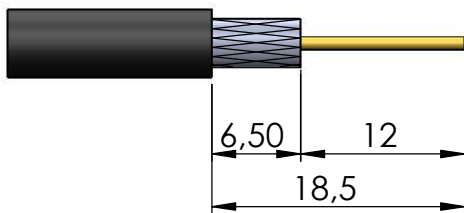

# CONECTOR MACHO RETO PRENSA CABO RG-58

CÓDIGO: KM-8

SÉRIE: UHF

NORMA: IEC- 169 12

PESO DO CONECTOR: 22,19g

## Instruções montagem do cabo no conector

1) Corte do cabo.

2) Dobrar a malha para trás e introduzir redutor no cabo.

3) Introduzir o cabo no conector e rosquear até o condutor central aparecer na área fresada do pino. Soldar o condutor do cabo no pino.