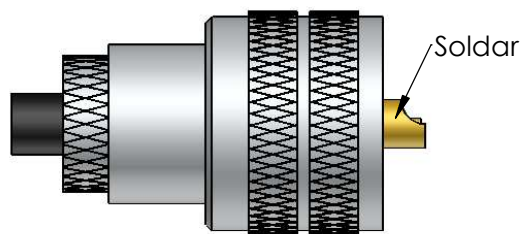

# CONECTOR MACHO RETO PRENSA CABO RG-58

CÓDIGO: KM-8

SÉRIE: UHF

NORMA: IEC- 169 12

PESO DO CONECTOR: 22,19g

## Instruções montagem do cabo no conector

1) Corte do cabo.

2) Dobrar a malha para trás e introduzir redutor no cabo.

3) Introduzir o cabo no conector e rosquear até o condutor central aparecer na área fresada do pino. Soldar o condutor do cabo no pino.