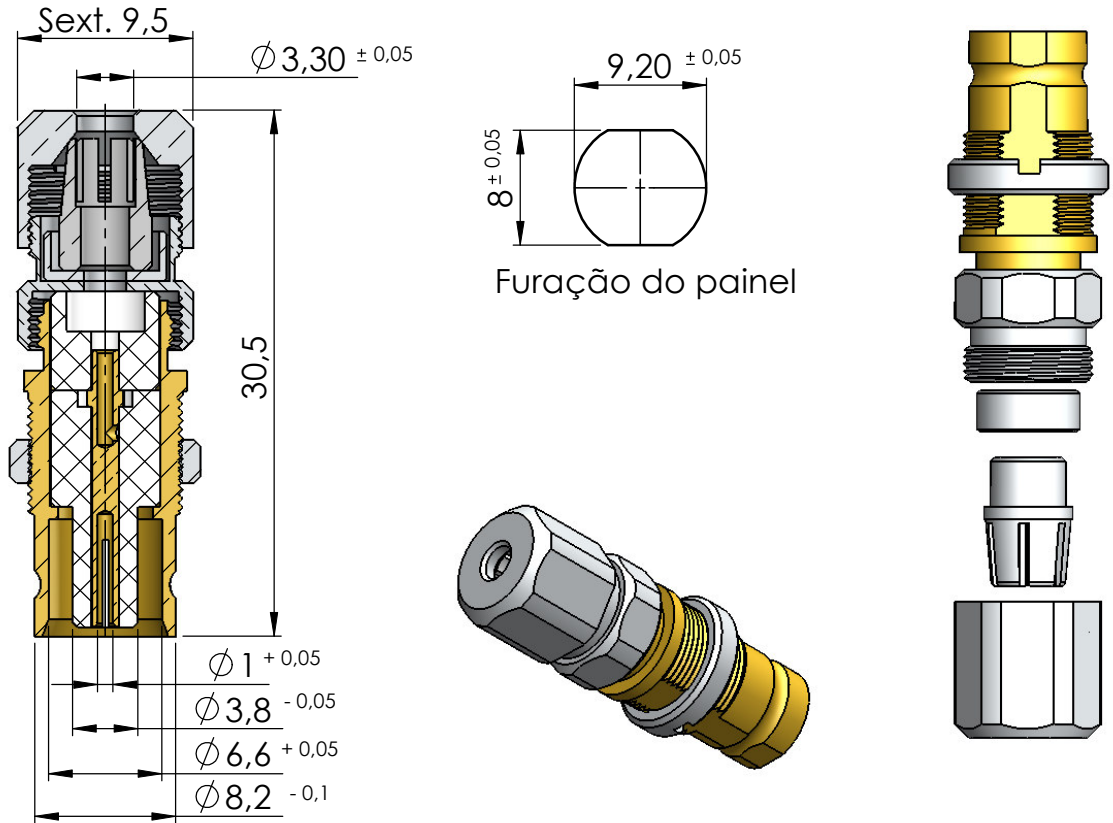

CONECTOR FÊMEA RETO PARA PAINEL PRENSA CABO RF-75 0,3/1,8

CÓDIGO: 01318

SÉRIE: 1.6/5.6

NORMA: IEC 169-13

PESO DO CONECTOR: 9,25g

Instruções montagem do cabo no conector