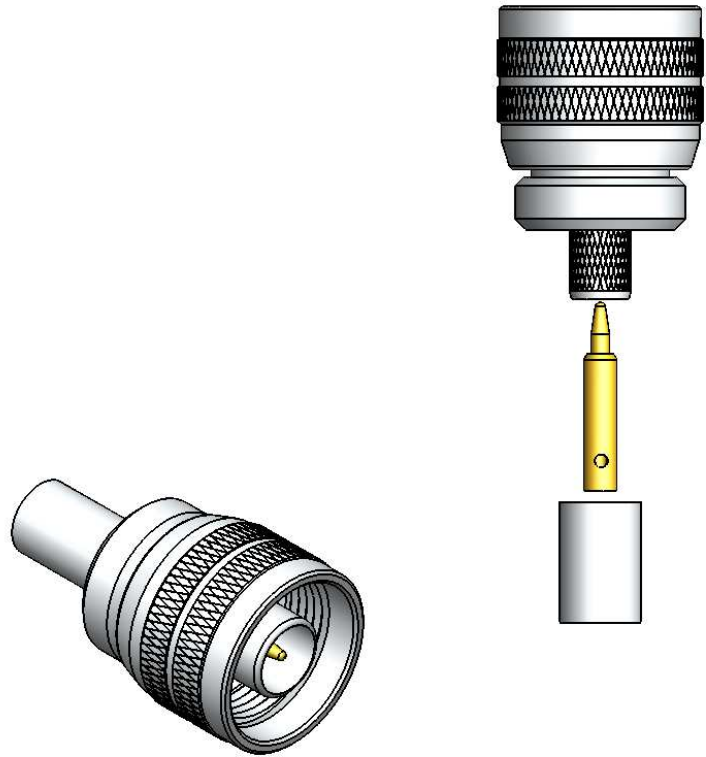

CONECTOR MACHO RETO CRIMPAGEM RG-59

CÓDIGO: CM-3CR

SÉRIE: N 50 OHMS

NORMA: IEC 169-16

PESO DO CONECTOR: 25,38g

Instruções montagem do cabo no conector

5) Colocar a bucha sobre a malha até encostar no conector e crimpá-la.