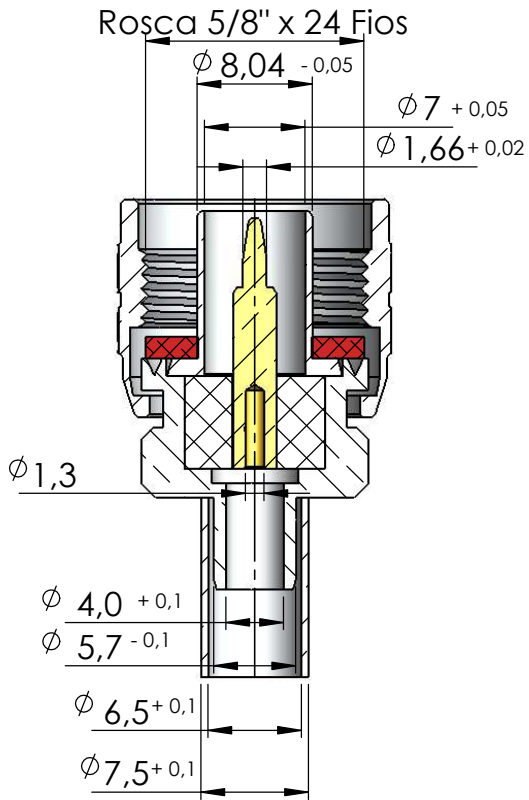

CONECTOR MACHO RETO CRIMPAGEM RG-59

CÓDIGO: CM-3CR

SÉRIE: N 50 OHMS

NORMA: IEC 169-16

PESO DO CONECTOR: 25,38g

Instruções montagem do cabo no conector

5) Colocar a bucha sobre a malha até encostar no conector e crimpá-la.