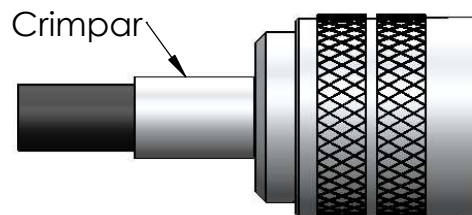

CONECTOR MACHO RETO CRIMPAGEM RG-59

CÓDIGO: CM-3CR

SÉRIE: N 50 OHMS

NORMA: IEC 169-16

PESO DO CONECTOR: 25,38g

Instruções montagem do cabo no conector

5) Colocar a bucha sobre a malha até encostar no conector e crimpá-la.