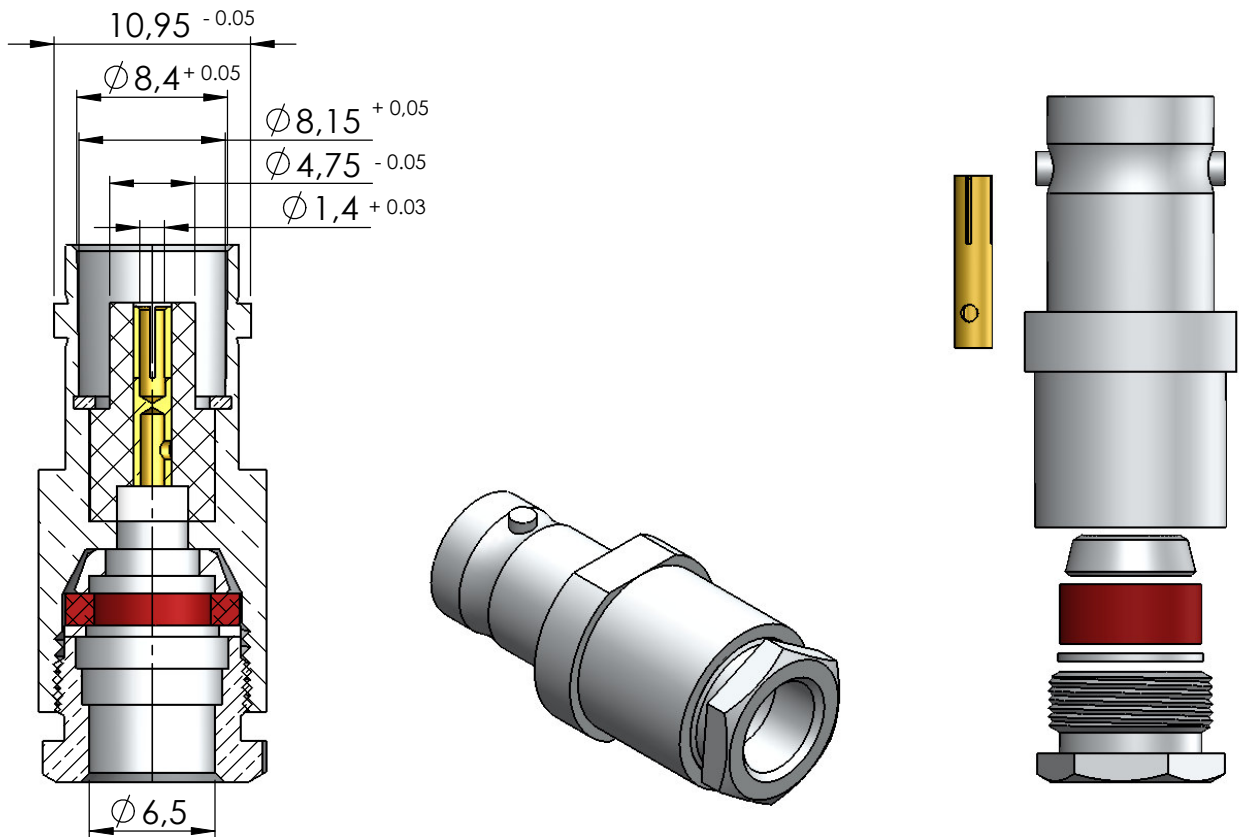

CON. FÊMEA COM BASE REDONDA RETO PRENSA CABO RG-59

CÓDIGO: LF-31

SÉRIE: BNC 50 OHMS

NORMA: IEC 169-8

PESO DO CONECTOR: 15,39g

Instruções montagem do cabo no conector

1) Corte do cabo.

3) Dobrar a blindagem para traz e apará-la.

2) Desfiar a malha expondo 3,4mm do condutor central, fechar novamente a blindagem. Introduzir a porca, arruela, arruela neoprene e bucha cônica.

4) Introduzir o pino no condutor central, encostá-lo no dielétrico e soldar. Evitar excesso de calor para não deformar o dielétrico.

5) Introduzir o cabo no conector e apertar com chaves apropriadas.