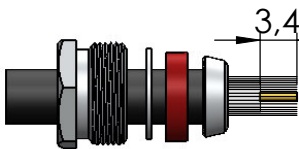

CON. FÊMEA COM BASE REDONDA RETO PRENSA CABO RF-75 0,4/2,5

CÓDIGO: LF-13

SÉRIE: BNC 50 OHMS

NORMA: IEC 169-8

PESO DO CONECTOR: 13,74g

Instruções montagem do cabo no conector

1) Corte do cabo.

3) Dobrar a blindagem para traz e apará-la.

2) Desfiar a malha expondo 3,4mm do condutor central, fechar novamente a blindagem. Introduzir a porca, arruela, arruela neoprene e bucha cônica.

4) Introduzir o pino no condutor central, encostá-lo no dielétrico e soldar. Evitar excesso de calor para não deformar o dielétrico.