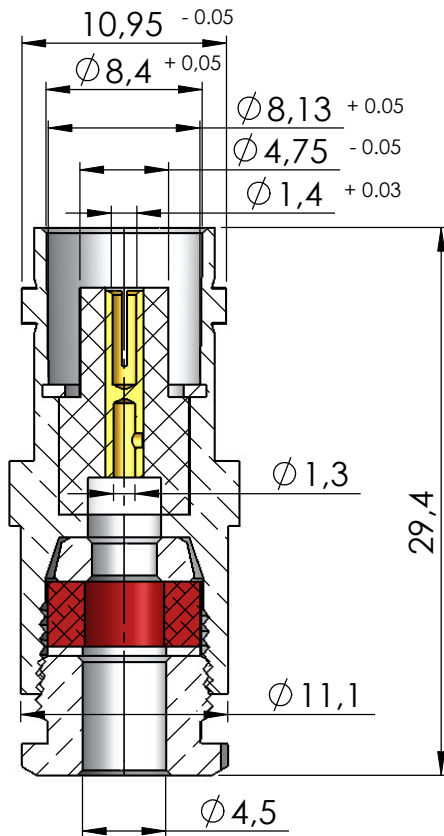

CON. FÊMEA COM BASE REDONDA RETO PRENSA CABO RF-75 0,4/2,5

CÓDIGO: LF-13

SÉRIE: BNC 50 OHMS

NORMA: IEC 169-8

PESO DO CONECTOR: 13,74g

Instruções montagem do cabo no conector

1) Corte do cabo.

3) Dobrar a blindagem para traz e apará-la.

2) Desfiar a malha expondo 3,4mm do condutor central, fechar novamente a blindagem. Introduzir a porca, arruela, arruela neoprene e bucha cônica.

4) Introduzir o pino no condutor central, encostá-lo no dielétrico e soldar. Evitar excesso de calor para não deformar o dielétrico.

5) Introduzir o cabo no conector e apertar com chaves apropriadas.