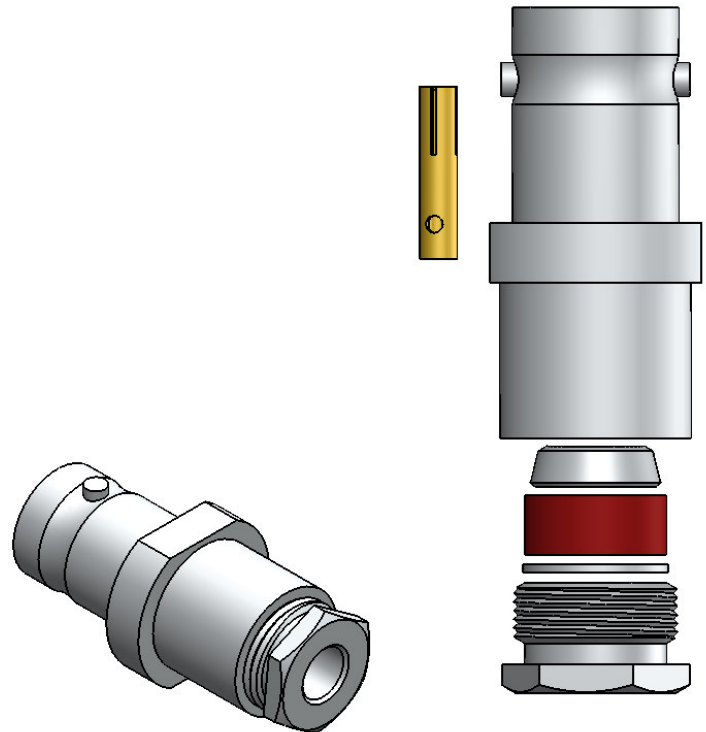

CON. FÊMEA COM BASE REDONDA RETO PRENSA CABO RF-75 0,4/2,5

CÓDIGO: LF-13

SÉRIE: BNC 50 OHMS

NORMA: IEC 169-8

PESO DO CONECTOR: 13,74g

Instruções montagem do cabo no conector

1) Corte do cabo.

3) Dobrar a blindagem para traz e apará-la.

2) Desfiar a malha expondo 3,4mm do condutor central, fechar novamente a blindagem. Introduzir a porca, arruela, arruela neoprene e bucha cônica.

4) Introduzir o pino no condutor central, encostá-lo no dielétrico e soldar. Evitar excesso de calor para não deformar o dielétrico.

5) Introduzir o cabo no conector e apertar com chaves apropriadas.