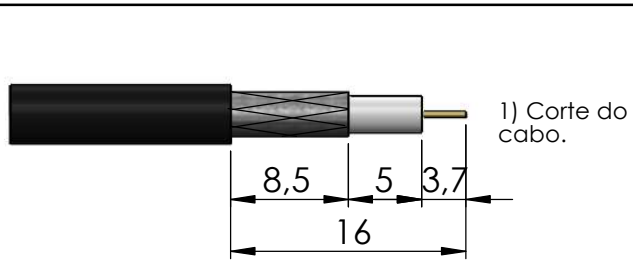

CONECTOR MACHO RETO PINO SOLTO CRIMPAGEM RG/RGC-58

CÓDIGO: LM-68

SÉRIE: BNC 50 OHMS

NORMA: IEC 169-8

PESO DO CONECTOR: 10,98g

Instruções montagem do cabo no conector

5) Colocar a bucha sobre a malha até encostar no conector e crimpá-la.