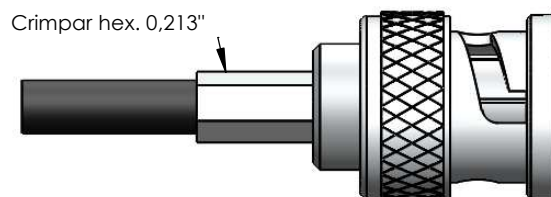

CONECTOR MACHO RETO PINO SOLTO CRIMPAGEM RG/RGC-58

CÓDIGO: LM-68

SÉRIE: BNC 50 OHMS

NORMA: IEC 169-8

PESO DO CONECTOR: 10,98g

Instruções montagem do cabo no conector

5) Colocar a bucha sobre a malha até encostar no conector e crimpá-la.