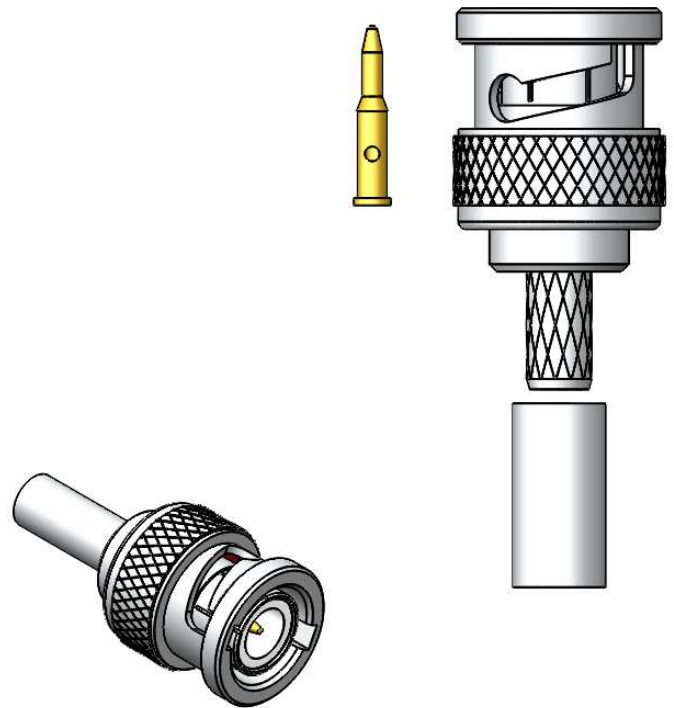

CONECTOR MACHO RETO PINO SOLTO CRIMPAGEM RG/RGC-58

CÓDIGO: LM-68

SÉRIE: BNC 50 OHMS

NORMA: IEC 169-8

PESO DO CONECTOR: 10,98g

Instruções montagem do cabo no conector

5) Colocar a bucha sobre a malha até encostar no conector e crimpá-la.