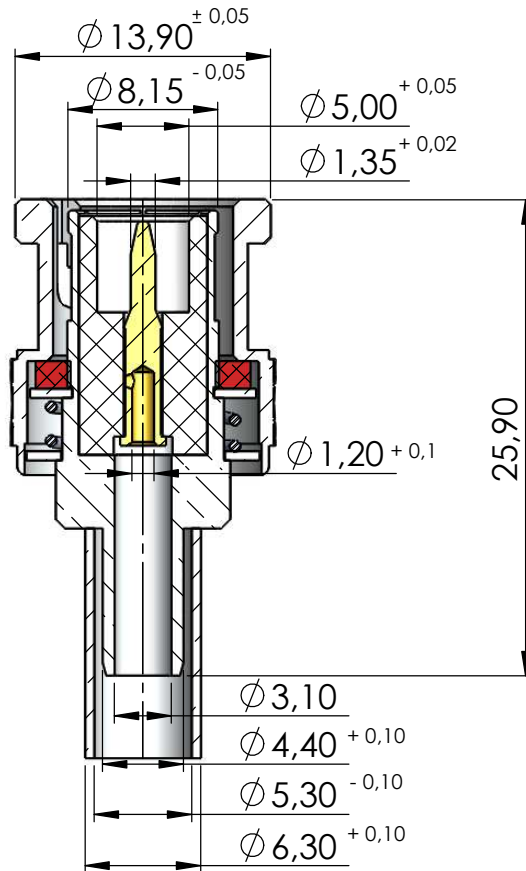

CONECTOR MACHO RETO PINO SOLTO CRIMPAGEM RG/RGC-58

CÓDIGO: LM-68

SÉRIE: BNC 50 OHMS

NORMA: IEC 169-8

PESO DO CONECTOR: 10,98g

Instruções montagem do cabo no conector

5) Colocar a bucha sobre a malha até encostar no conector e crimpá-la.