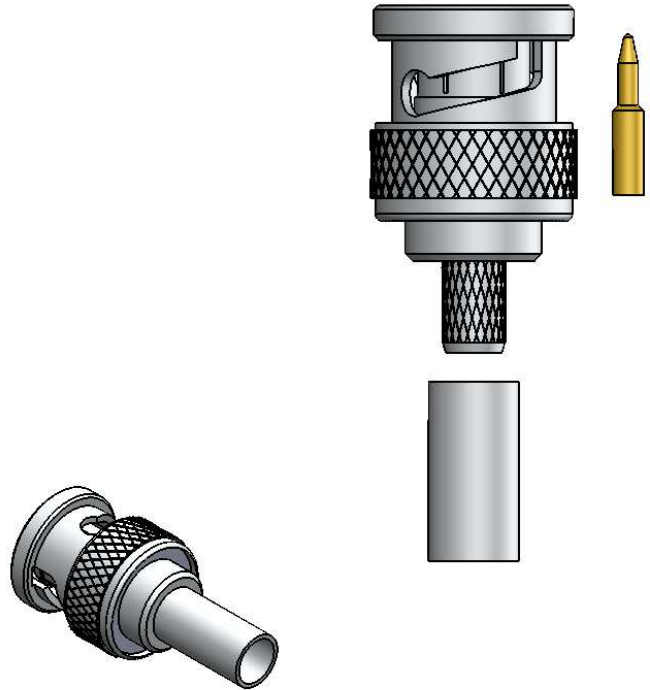

# CONECTOR MACHO RETO CRIMPAGEM CABO RG-58 e RGC-58

CÓDIGO: LM- 4CR

SÉRIE: BNC 50 OHMS

NORMA: IEC 169-8

PESO DO CONECTOR: 11,39g

## Instruções montagem do cabo no conector

5) Colocar a bucha sobre a malha até encostar no conector e crimpá-la.