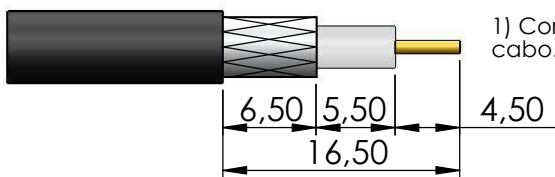

# CONECTOR MACHO RETO CRIMPAGEM CABO RG-58 e RGC-58

CÓDIGO: LM- 4CR

SÉRIE: BNC 50 OHMS

NORMA: IEC 169-8

PESO DO CONECTOR: 11,39g

## Instruções montagem do cabo no conector

5) Colocar a bucha sobre a malha até encostar no conector e crimpá-la.