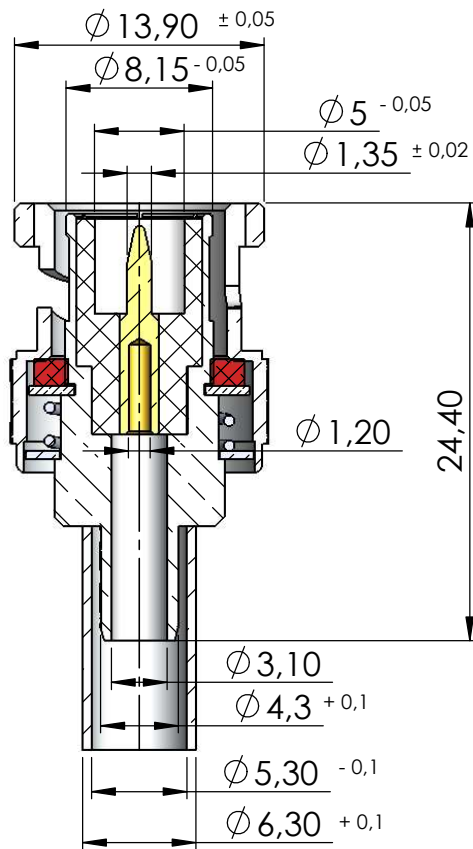

# CONECTOR MACHO RETO CRIMPAGEM CABO RG-58 e RGC-58

CÓDIGO: LM- 4CR

SÉRIE: BNC 50 OHMS

NORMA: IEC 169-8

PESO DO CONECTOR: 11,39g

## Instruções montagem do cabo no conector

5) Colocar a bucha sobre a malha até encostar no conector e crimpá-la.