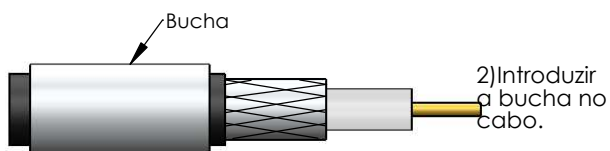

# CONECTOR MACHO RETO CRIMPAGEM CABO RG-58 e RGC-58

CÓDIGO: LM- 4CR

SÉRIE: BNC 50 OHMS

NORMA: IEC 169-8

PESO DO CONECTOR: 11,39g

## Instruções montagem do cabo no conector

5) Colocar a bucha sobre a malha até encostar no conector e crimpá-la.