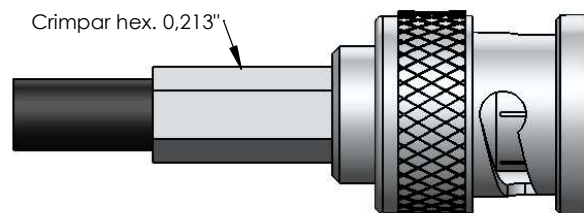

# CONECTOR MACHO RETO CRIMPAGEM CABO RG-58 e RGC-58

CÓDIGO: LM- 4CR

SÉRIE: BNC 50 OHMS

NORMA: IEC 169-8

PESO DO CONECTOR: 11,39g

## Instruções montagem do cabo no conector

5) Colocar a bucha sobre a malha até encostar no conector e crimpá-la.