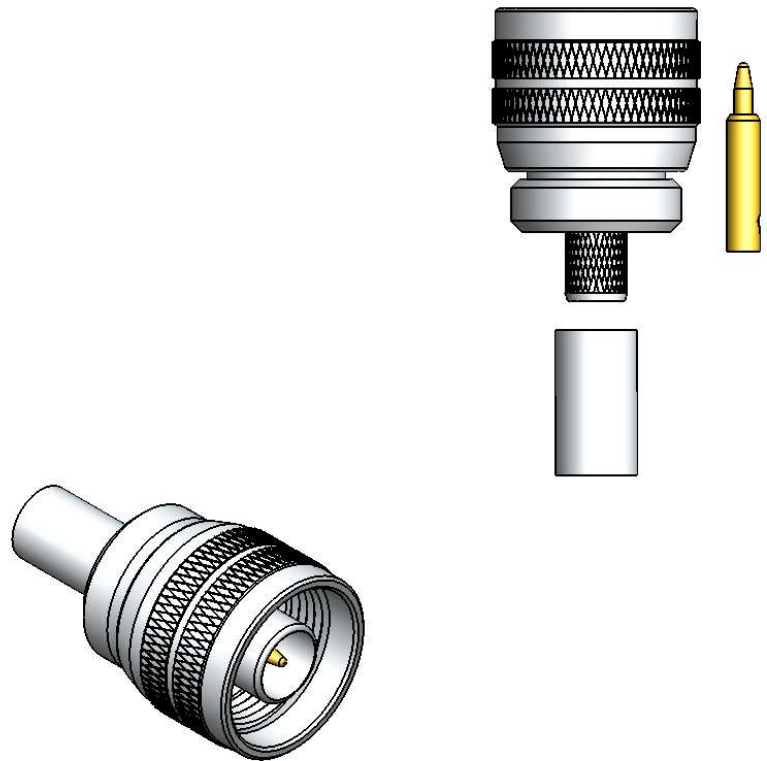

CONECTOR MACHO RETO CRIMPAGEM RG/RGC-58

CÓDIGO: CM-4CR

SÉRIE: N 50 OHMS

NORMA: IEC 169-16

PESO DO CONECTOR: 24,87g

Rosca 5/8" x 24 fios

Instruções montagem do cabo no conector

5) Colocar a bucha sobre a malha até encostar no conector e crimpá-la.