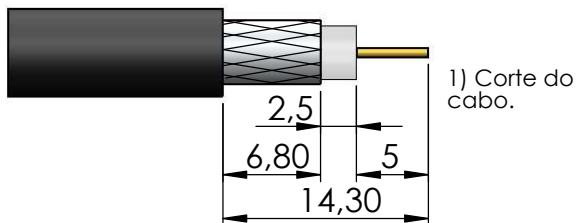

CONECTOR MACHO RETO CRIMPAGEM RG/RGC-58

CÓDIGO: CM-4CR

SÉRIE: N 50 OHMS

NORMA: IEC 169-16

PESO DO CONECTOR: 24,87g

Rosca 5/8" x 24 fios

Instruções montagem do cabo no conector

5) Colocar a bucha sobre a malha até encostar no conector e crimpá-la.