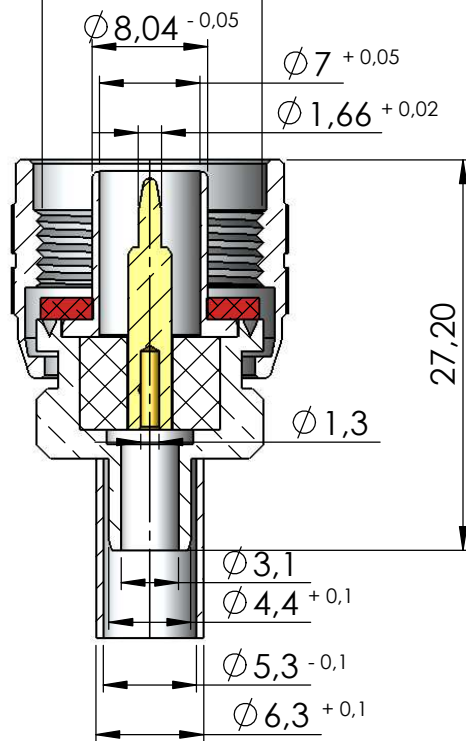

CONECTOR MACHO RETO CRIMPAGEM RG/RGC-58

CÓDIGO: CM-4CR

SÉRIE: N 50 OHMS

NORMA: IEC 169-16

PESO DO CONECTOR: 24,87g

Rosca 5/8" x 24 fios

Instruções montagem do cabo no conector

5) Colocar a bucha sobre a malha até encostar no conector e crimpá-la.