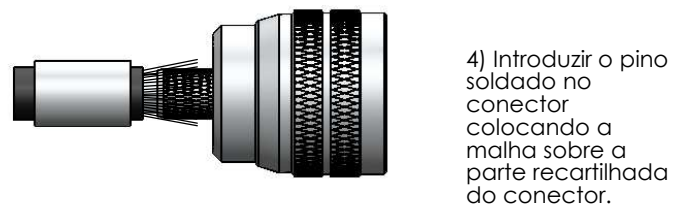

CONECTOR MACHO RETO CRIMPAGEM RG/RGC-58

CÓDIGO: CM-4CR

SÉRIE: N 50 OHMS

NORMA: IEC 169-16

PESO DO CONECTOR: 24,87g

Rosca 5/8" x 24 fios

Instruções montagem do cabo no conector

5) Colocar a bucha sobre a malha até encostar no conector e crimpá-la.