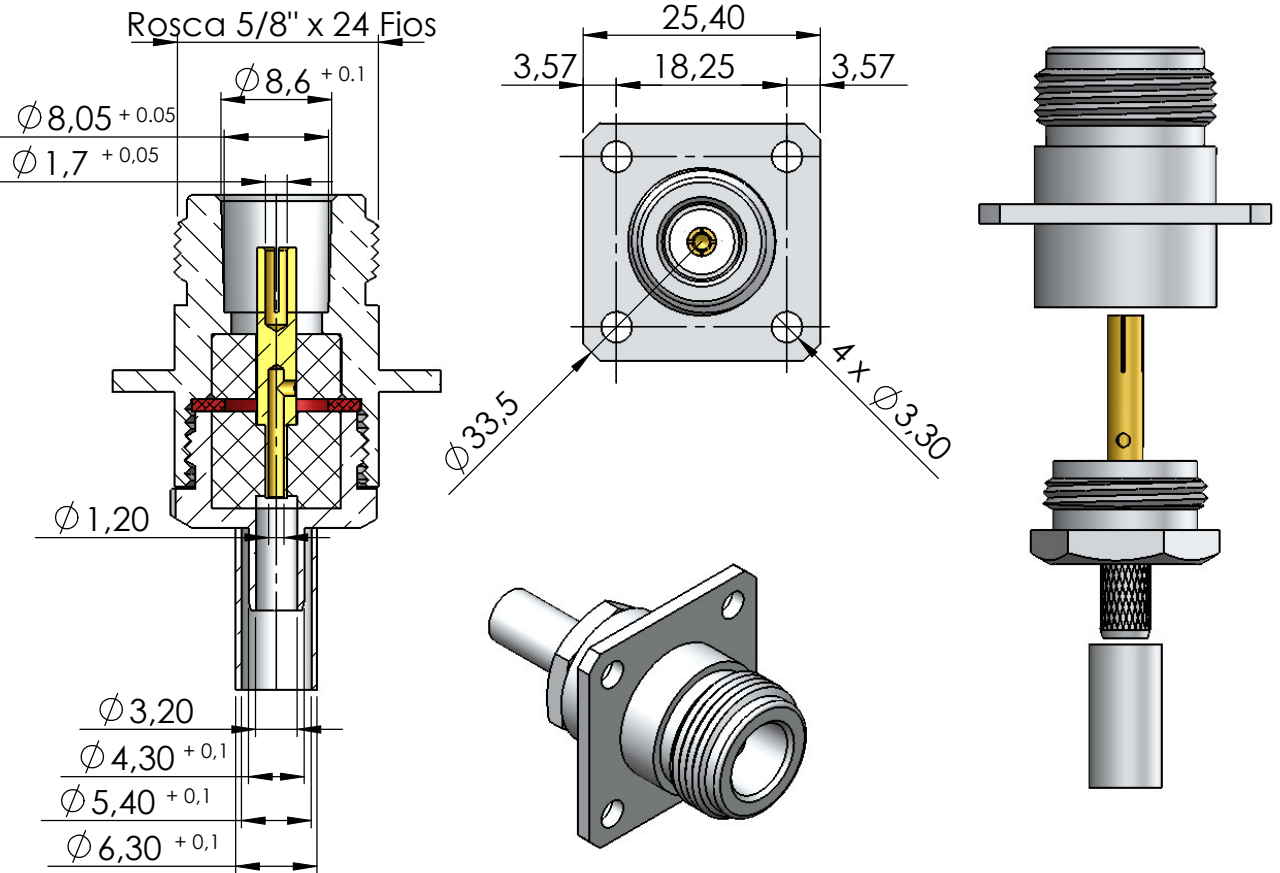

# CONECTOR FÊMEA RETO BASE QUADRADA CRIMPAGEM RG-58

CÓDIGO: CF-24

SÉRIE: N 50 OHMS

NORMA: IEC 169-16

PESO DO CONECTOR: 35,02g

## Instruções montagem do cabo no conector