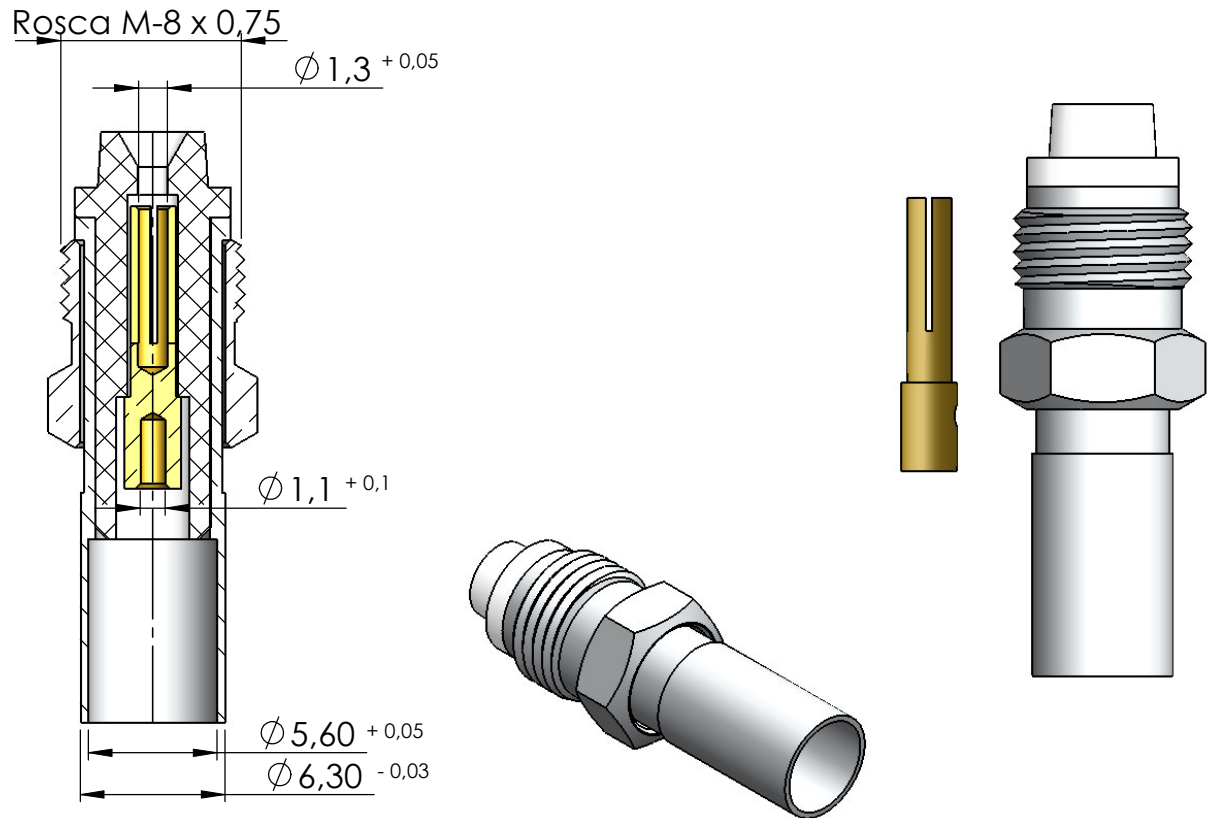

CONECTOR FÊMEA RETO CRIMPAGEM RG/RGC-58

CÓDIGO: 17003

SÉRIE: FME

NORMA:

PESO DO CONECTOR: 3,77g

Instruções montagem do cabo no conector