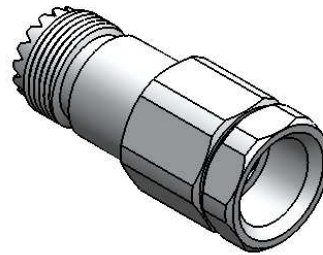

CONECTOR FÊMEA RETO PRENSA CABO FLEXÍVEL 1/2" SEM SOLDA

CÓDIGO: KF - 46

SÉRIE: UHF

NORMA: IEC 169-12

PESO DO CONECTOR: 50,72g

Rosca 5/8" x 24 F.P.P

Instruções montagem do cabo no conector

3) Introduzir o cabo no corpo, e apertar com chave.