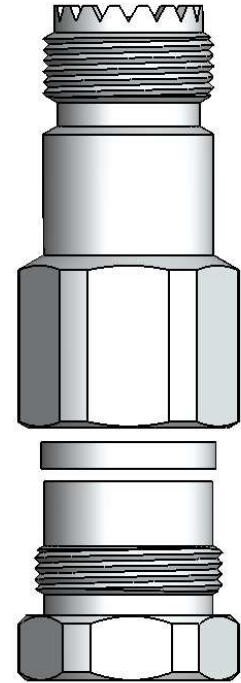

CONECTOR FÊMEA RETO PRENSA CABO FLEXÍVEL 1/2" SEM SOLDA

CÓDIGO: KF - 46

SÉRIE: UHF

NORMA: IEC 169-12

PESO DO CONECTOR: 50,72g

Rosca 5/8" x 24 F.P.P

Instruções montagem do cabo no conector

3) Introduzir o cabo no corpo, e apertar com chave.