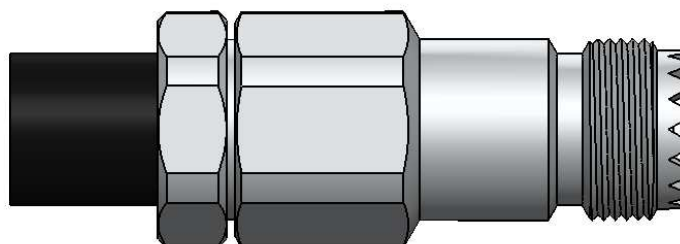

CONECTOR FÊMEA RETO PRENSA CABO FLEXÍVEL 1/2" SEM SOLDA

CÓDIGO: KF - 46

SÉRIE: UHF

NORMA: IEC 169-12

PESO DO CONECTOR: 50,72g

Rosca 5/8" x 24 F.P.P

Instruções montagem do cabo no conector

3) Introduzir o cabo no corpo, e apertar com chave.