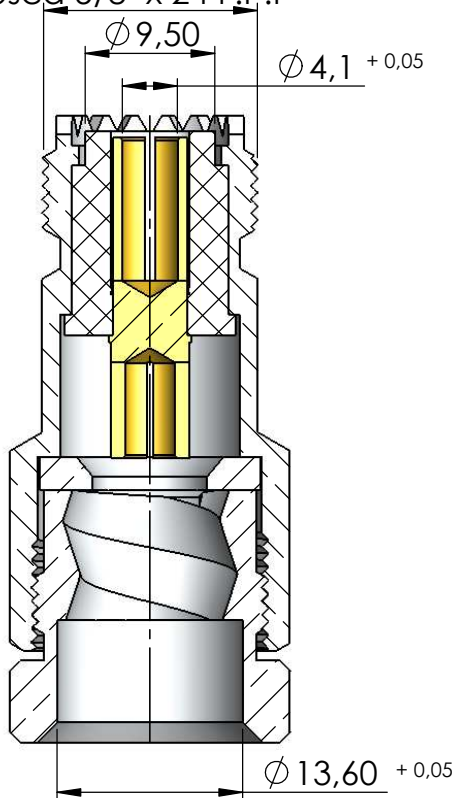

CONECTOR FÊMEA RETO PRENSA CABO FLEXÍVEL 1/2" SEM SOLDA

CÓDIGO: KF - 46

SÉRIE: UHF

NORMA: IEC 169-12

PESO DO CONECTOR: 50,72g

Rosca 5/8" x 24 F.P.P

Instruções montagem do cabo no conector

3) Introduzir o cabo no corpo, e apertar com chave.