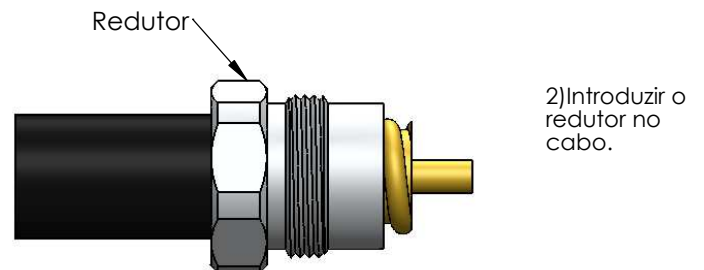

CONECTOR FÊMEA RETO PRENSA CABO FLEXÍVEL 1/2" SEM SOLDA

CÓDIGO: KF - 46

SÉRIE: UHF

NORMA: IEC 169-12

PESO DO CONECTOR: 50,72g

Rosca 5/8" x 24 F.P.P

Instruções montagem do cabo no conector

3) Introduzir o cabo no corpo, e apertar com chave.