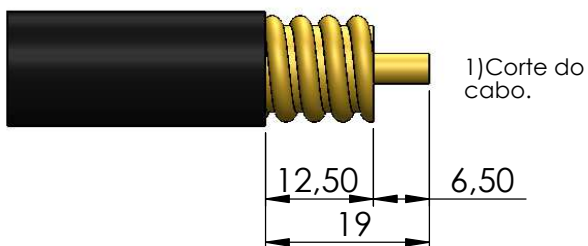

CONECTOR FÊMEA RETO PRENSA CABO FLEXÍVEL 1/2" SEM SOLDA

CÓDIGO: KF - 46

SÉRIE: UHF

NORMA: IEC 169-12

PESO DO CONECTOR: 50,72g

Rosca 5/8" x 24 F.P.P

Instruções montagem do cabo no conector

3) Introduzir o cabo no corpo, e apertar com chave.