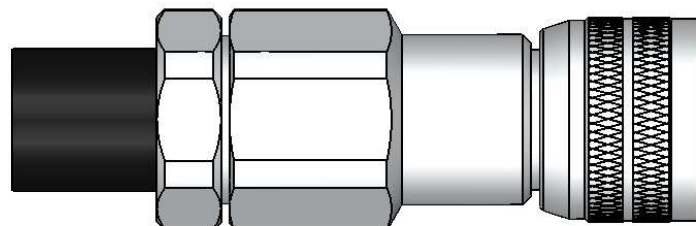

CONECTOR MACHO RETO PRENSA CABO FLEXÍVEL 1/2" SEM SOLDA

CÓDIGO: KM-7

SÉRIE: UHF

NORMA: IEC 169-12

PESO DO CONECTOR: 56,22g

Rosca 5/8" x 24 F.P.P

Instruções montagem do cabo no conector

3) Introduzir o cabo no corpo, e apertar com chave.