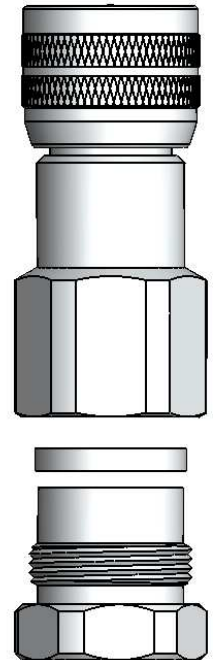

CONECTOR MACHO RETO PRENSA CABO FLEXÍVEL 1/2" SEM SOLDA

CÓDIGO: KM-7

SÉRIE: UHF

NORMA: IEC 169-12

PESO DO CONECTOR: 56,22g

Rosca 5/8" x 24 F.P.P

Instruções montagem do cabo no conector

3) Introduzir o cabo no corpo, e apertar com chave.