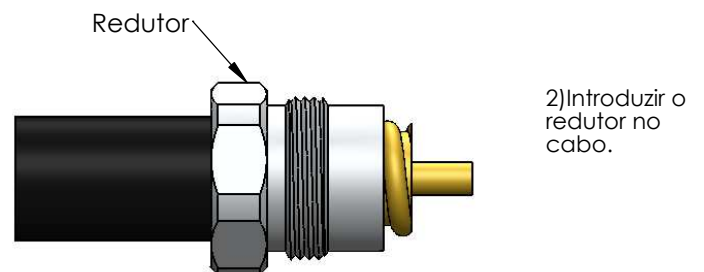

CONECTOR MACHO RETO PRENSA CABO FLEXÍVEL 1/2" SEM SOLDA

CÓDIGO: KM-7

SÉRIE: UHF

NORMA: IEC 169-12

PESO DO CONECTOR: 56,22g

Rosca 5/8" x 24 F.P.P

Instruções montagem do cabo no conector

3) Introduzir o cabo no corpo, e apertar com chave.