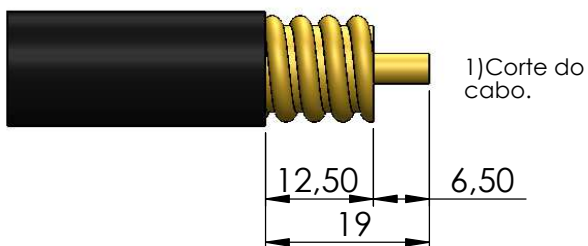

CONECTOR MACHO RETO PRENSA CABO FLEXÍVEL 1/2" SEM SOLDA

CÓDIGO: KM-7

SÉRIE: UHF

NORMA: IEC 169-12

PESO DO CONECTOR: 56,22g

Rosca 5/8" x 24 F.P.P

Instruções montagem do cabo no conector

3) Introduzir o cabo no corpo, e apertar com chave.