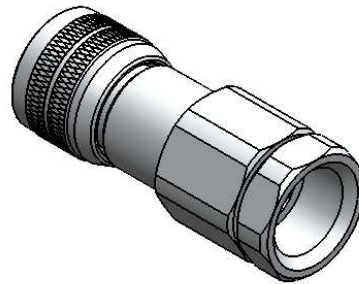

CONECTOR MACHO RETO PRENSA CABO FLEXÍVEL 1/2" SEM SOLDA

CÓDIGO: KM-7

SÉRIE: UHF

NORMA: IEC 169-12

PESO DO CONECTOR: 56,22g

Rosca 5/8" x 24 F.P.P

Instruções montagem do cabo no conector

3) Introduzir o cabo no corpo, e apertar com chave.