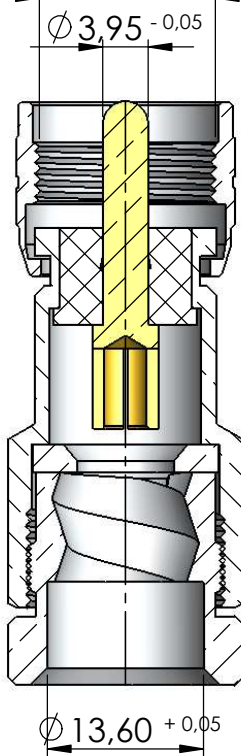

CONECTOR MACHO RETO PRENSA CABO FLEXÍVEL 1/2" SEM SOLDA

CÓDIGO: KM-7

SÉRIE: UHF

NORMA: IEC 169-12

PESO DO CONECTOR: 56,22g

Rosca 5/8" x 24 F.P.P

Instruções montagem do cabo no conector

3) Introduzir o cabo no corpo, e apertar com chave.