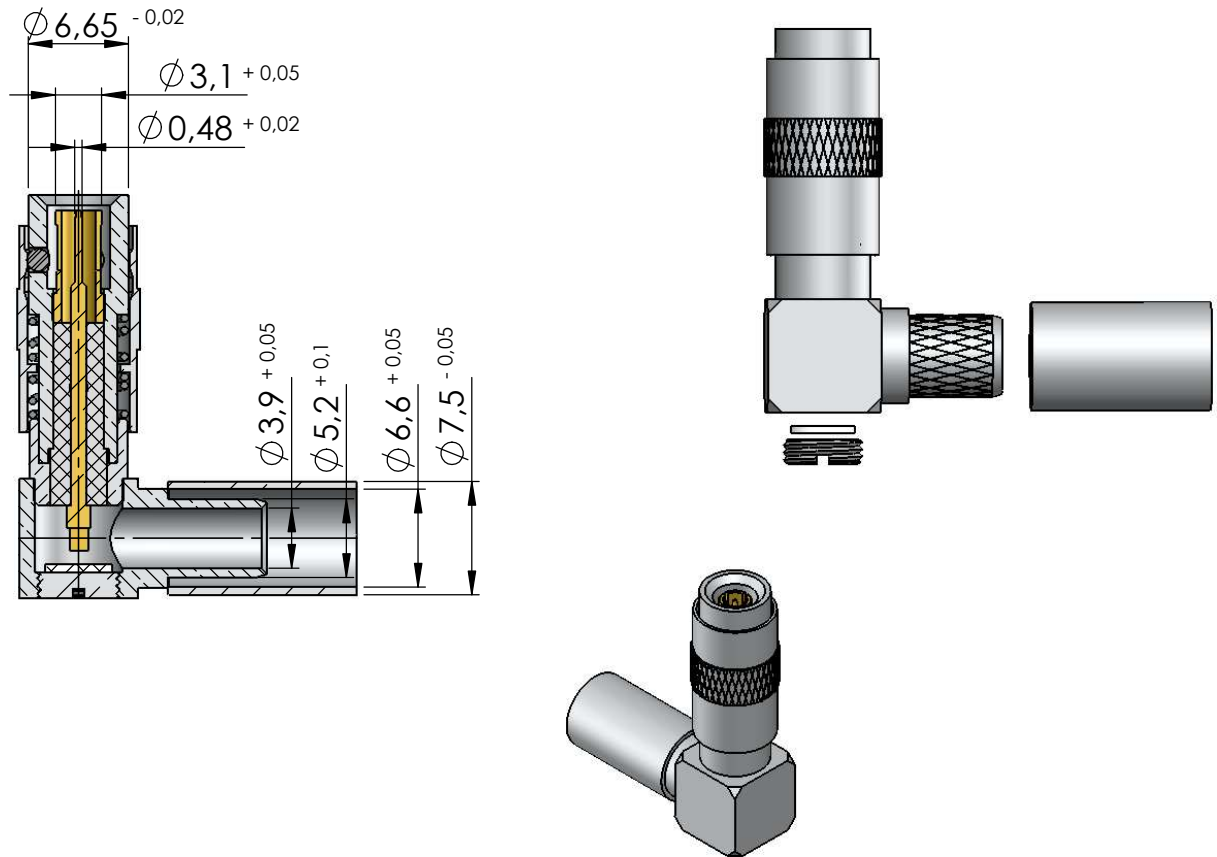

CONECTOR MACHO ANGULAR CRIMPAGEM CABO RF-75 0,59/3,7DT

CÓDIGO: 13046

SÉRIE: 1.0/2.3

NORMA: DIN 47297

PESO DO CONECTOR: 9,71g

Instruções de montagem do cabo no conector