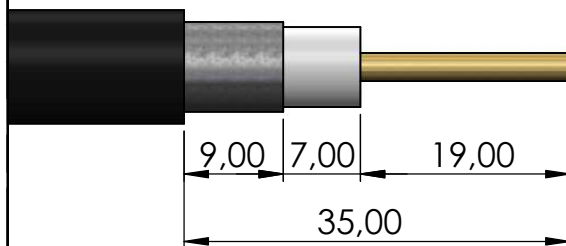

CONECTOR MACHO RETO CRIMPAGEM CABO RG/RGC-213

CÓDIGO: KM-5CR

SÉRIE: UHF

NORMA: IEC 169-12

PESO DO CONECTOR: 25,31g

Instruções montagem do cabo no conector

1) Corte do cabo.

3) Introduzir o cabo no conector e soldar o pino.

2) Introduzir a bucha no cabo.

4) Encostar a bucha no conector e crimpá-lo.