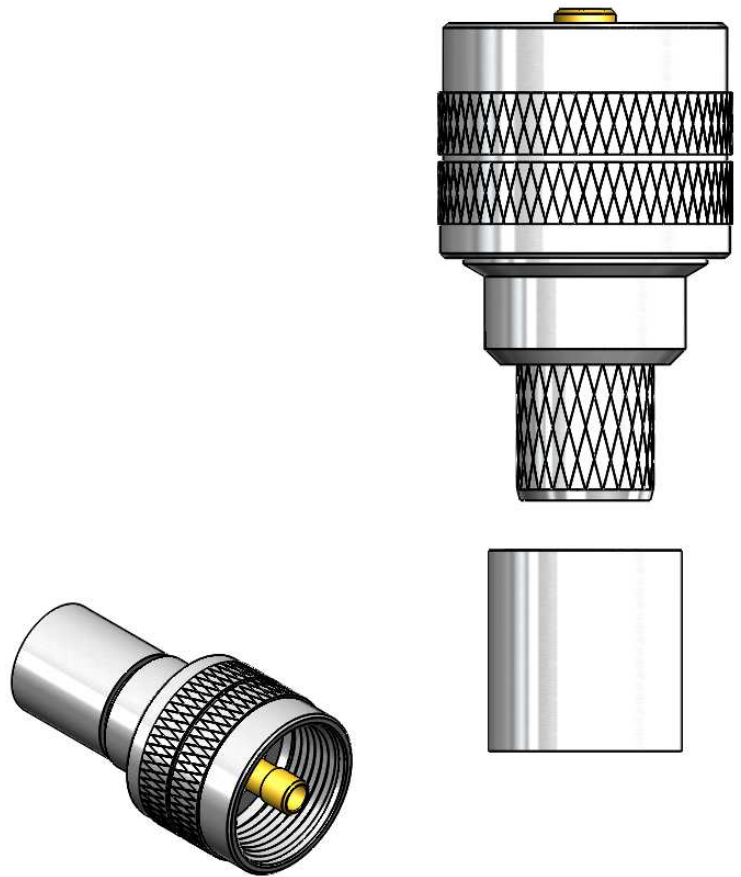

CONECTOR MACHO RETO CRIMPAGEM CABO RG/RGC-213

CÓDIGO: KM-5CR

SÉRIE: UHF

NORMA: IEC 169-12

PESO DO CONECTOR: 25,31g

Instruções montagem do cabo no conector

1) Corte do cabo.

3) Introduzir o cabo no conector e soldar o pino.

2) Introduzir a bucha no cabo.

4) Encostar a bucha no conector e crimpá-lo.