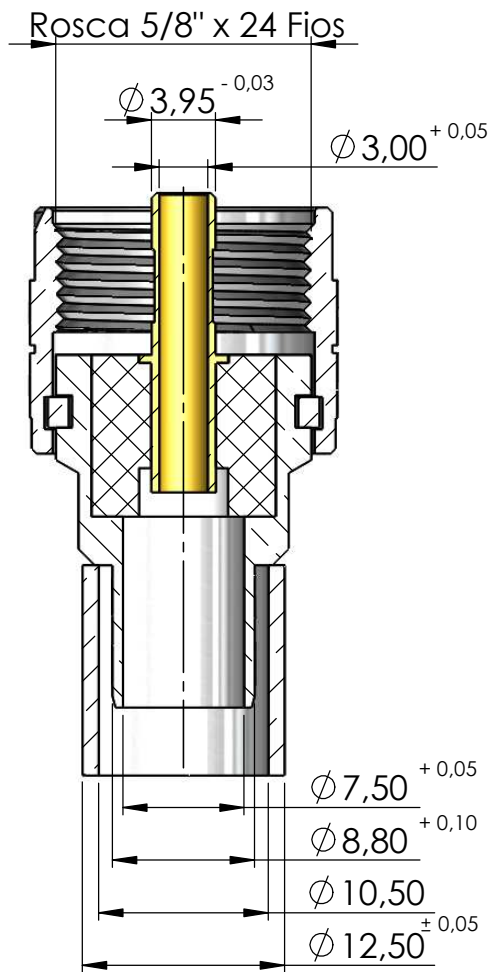

CONECTOR MACHO RETO CRIMPAGEM CABO RG/RGC-213

CÓDIGO: KM-5CR

SÉRIE: UHF

NORMA: IEC 169-12

PESO DO CONECTOR: 25,31g

Instruções montagem do cabo no conector

1) Corte do cabo.

3) Introduzir o cabo no conector e soldar o pino.

2) Introduzir a bucha no cabo.

4) Encostar a bucha no conector e crimpá-lo.