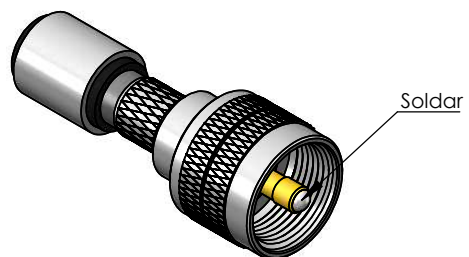

CONECTOR MACHO RETO CRIMPAGEM CABO RG/RGC-213

CÓDIGO: KM-5CR

SÉRIE: UHF

NORMA: IEC 169-12

PESO DO CONECTOR: 25,31g

Instruções montagem do cabo no conector

1) Corte do cabo.

3) Introduzir o cabo no conector e soldar o pino.

2) Introduzir a bucha no cabo.

4) Encostar a bucha no conector e crimpá-lo.