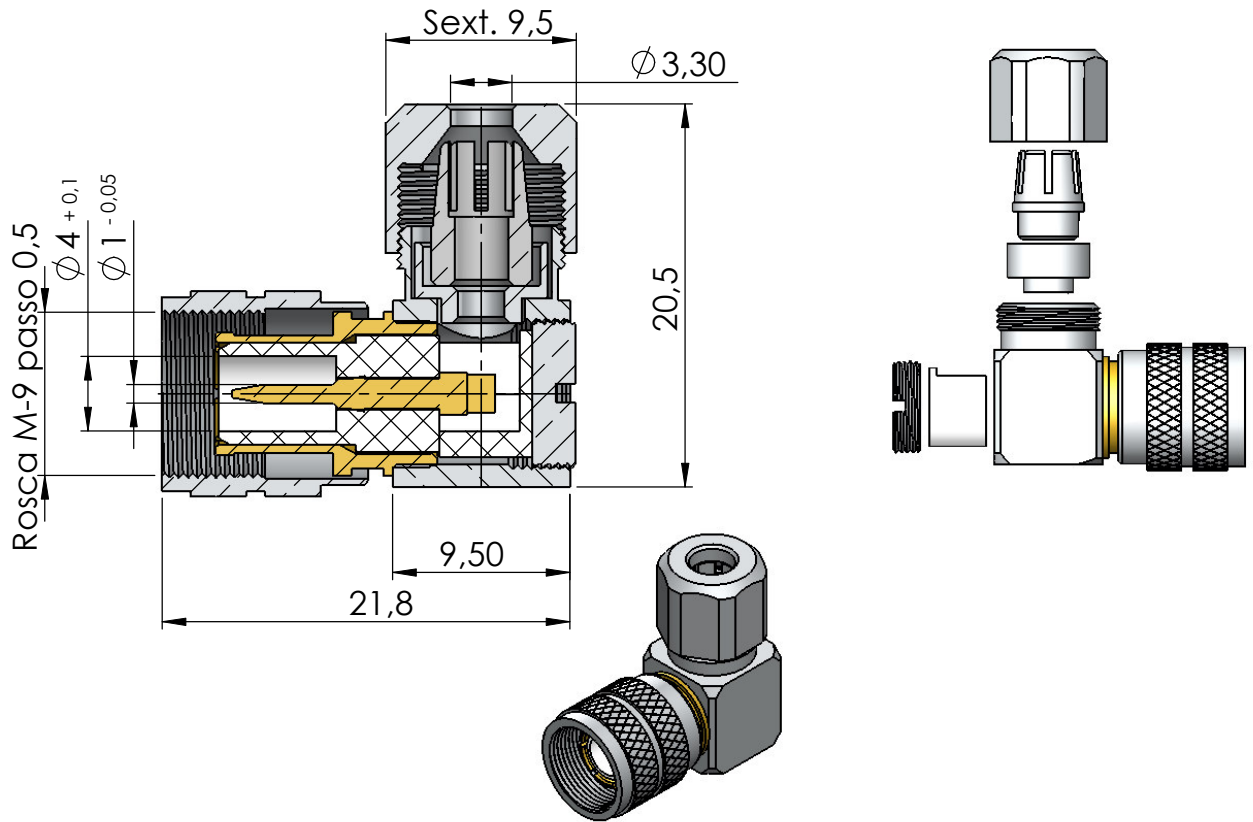

CONECTOR MACHO ANGULAR PRENSA CABO RF-75 0,3/1,8

CÓDIGO: 90318

SÉRIE: 1.6/5.6

NORMA: IEC 169-13

PESO DO CONECTOR: 11,96g

Instruções montagem do cabo no conector