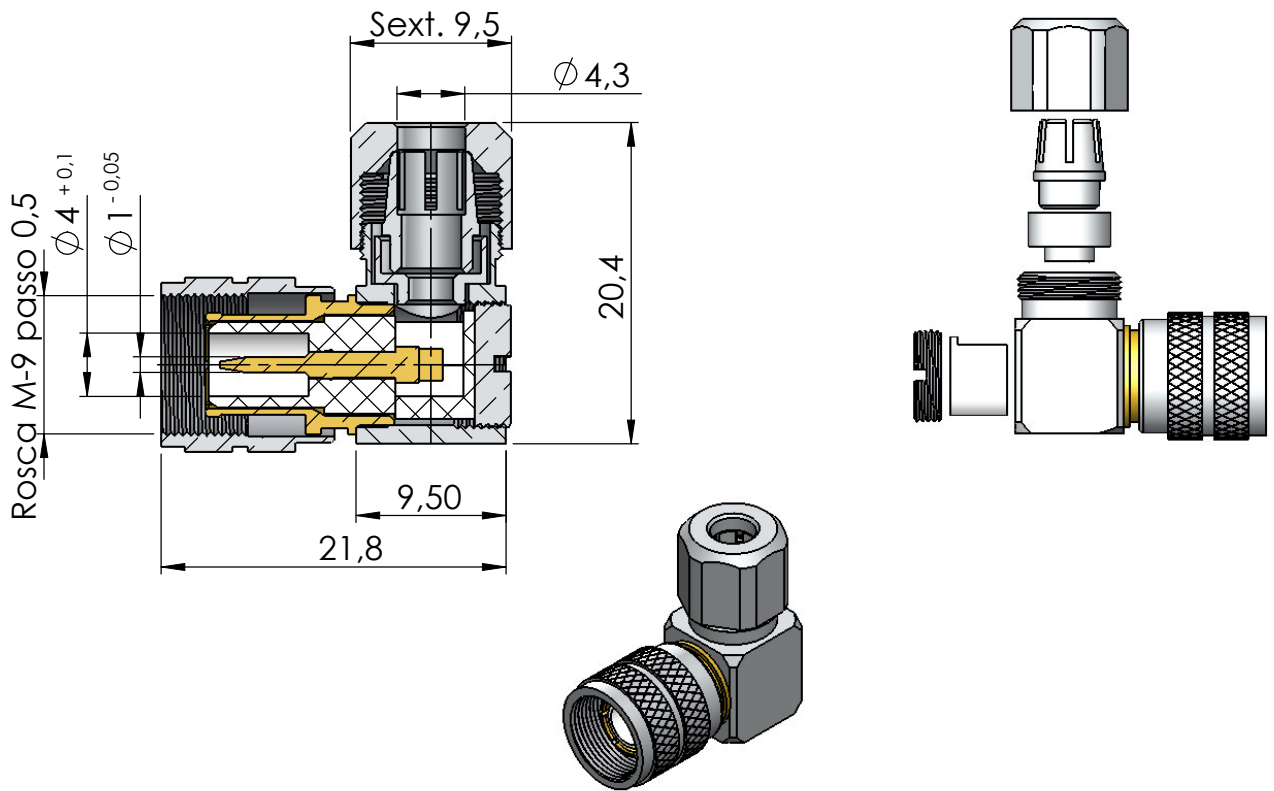

CONECTOR MACHO ANGULAR PRENSA CABO RF-75 0,4/2,5

CÓDIGO: 90425

SÉRIE: 1.6/5.6

NORMA: IEC 169-13

PESO DO CONECTOR: 11,68g

Instruções montagem do cabo no conector