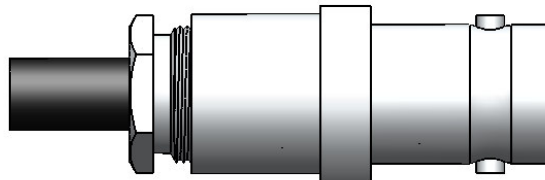

CONECTOR FÊMEA RETO PRENSA CABO RF-75 0,4/2,5

CÓDIGO: LF-103

SÉRIE: BNC 75 OHMS

NORMA: IEC 169-8

PESO DO CONECTOR: 13,08g

Instruções montagem do cabo no conector

1) Corte do cabo.

3) Dobrar a blindagem para traz e apará-la.

2) Desfiar a malha expondo 3,4mm do condutor central, fechar novamente a blindagem. Introduzir a porca, arruela, arruela neoprene e bucha cônica.

4) Introduzir o pino no condutor central, encostá-lo no dielétrico e soldar. Evitar excesso de calor para não deformar o dielétrico.