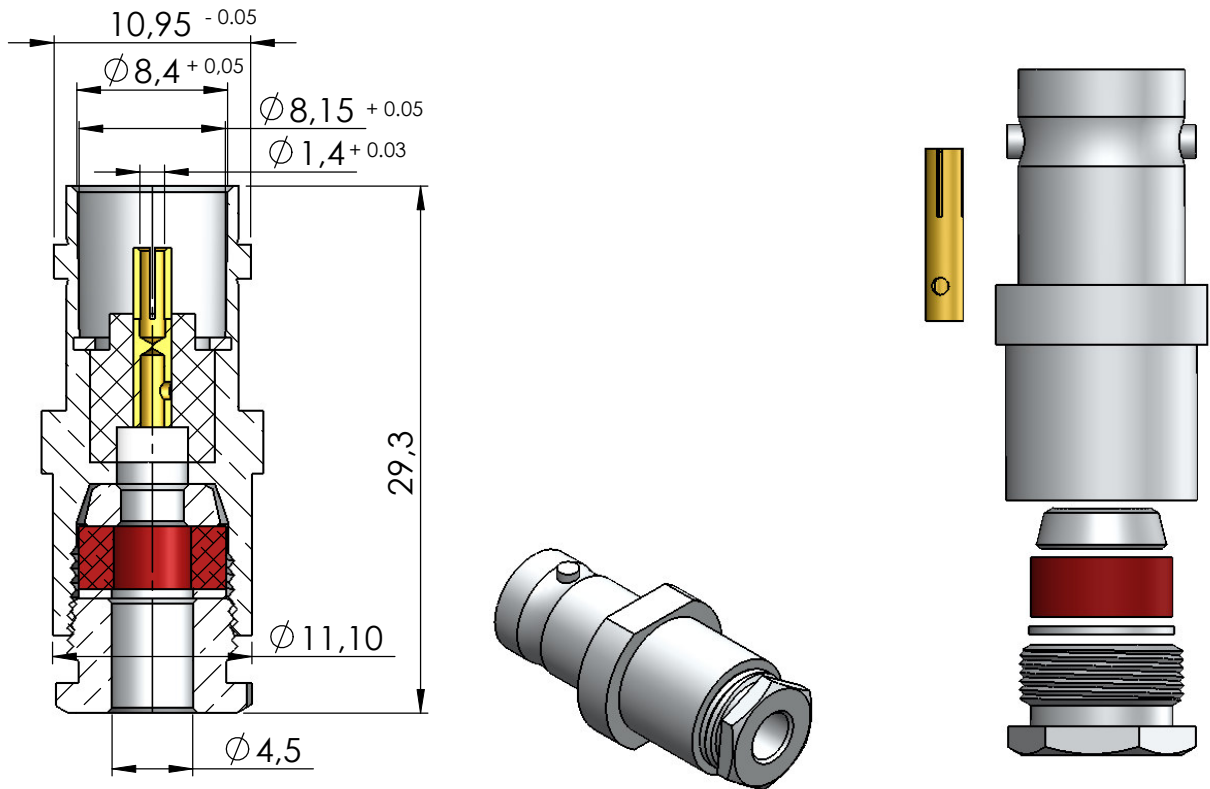

CONECTOR FÊMEA RETO PRENSA CABO RF-75 0,4/2,5

CÓDIGO: LF-103

SÉRIE: BNC 75 OHMS

NORMA: IEC 169-8

PESO DO CONECTOR: 13,08g

Instruções montagem do cabo no conector

1) Corte do cabo.

3) Dobrar a blindagem para traz e apará-la.

2) Desfiar a malha expondo 3,4mm do condutor central, fechar novamente a blindagem. Introduzir a porca, arruela, arruela neoprene e bucha cônica.

4) Introduzir o pino no condutor central, encostá-lo no dielétrico e soldar. Evitar excesso de calor para não deformar o dielétrico.

5) Introduzir o cabo no conector e apertar com chaves apropriadas.