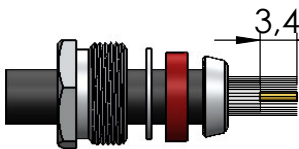

CONECTOR FÊMEA RETO PRENSA CABO RF-75 0,4/2,5

CÓDIGO: LF-103

SÉRIE: BNC 75 OHMS

NORMA: IEC 169-8

PESO DO CONECTOR: 13,08g

Instruções montagem do cabo no conector

1) Corte do cabo.

3) Dobrar a blindagem para traz e apará-la.

2) Desfiar a malha expondo 3,4mm do condutor central, fechar novamente a blindagem. Introduzir a porca, arruela, arruela neoprene e bucha cônica.

4) Introduzir o pino no condutor central, encostá-lo no dielétrico e soldar. Evitar excesso de calor para não deformar o dielétrico.