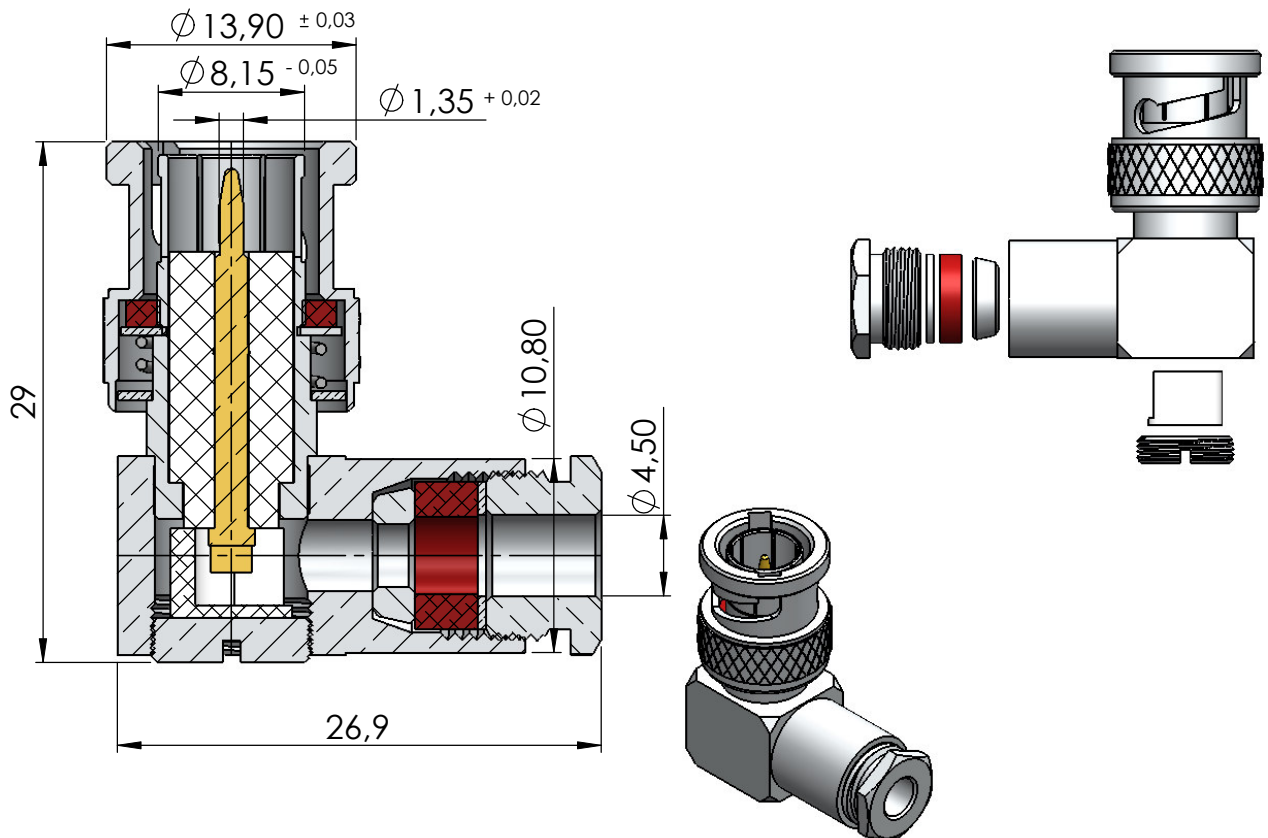

CONECTOR MACHO ANGULAR PRENSA CABO RF-75 0,4/2,5

CÓDIGO: LM-111

SÉRIE: BNC 75 OHMS

NORMA: IEC 169-8

PESO DO CONECTOR: 26,53g

Instruções montagem do cabo no conector