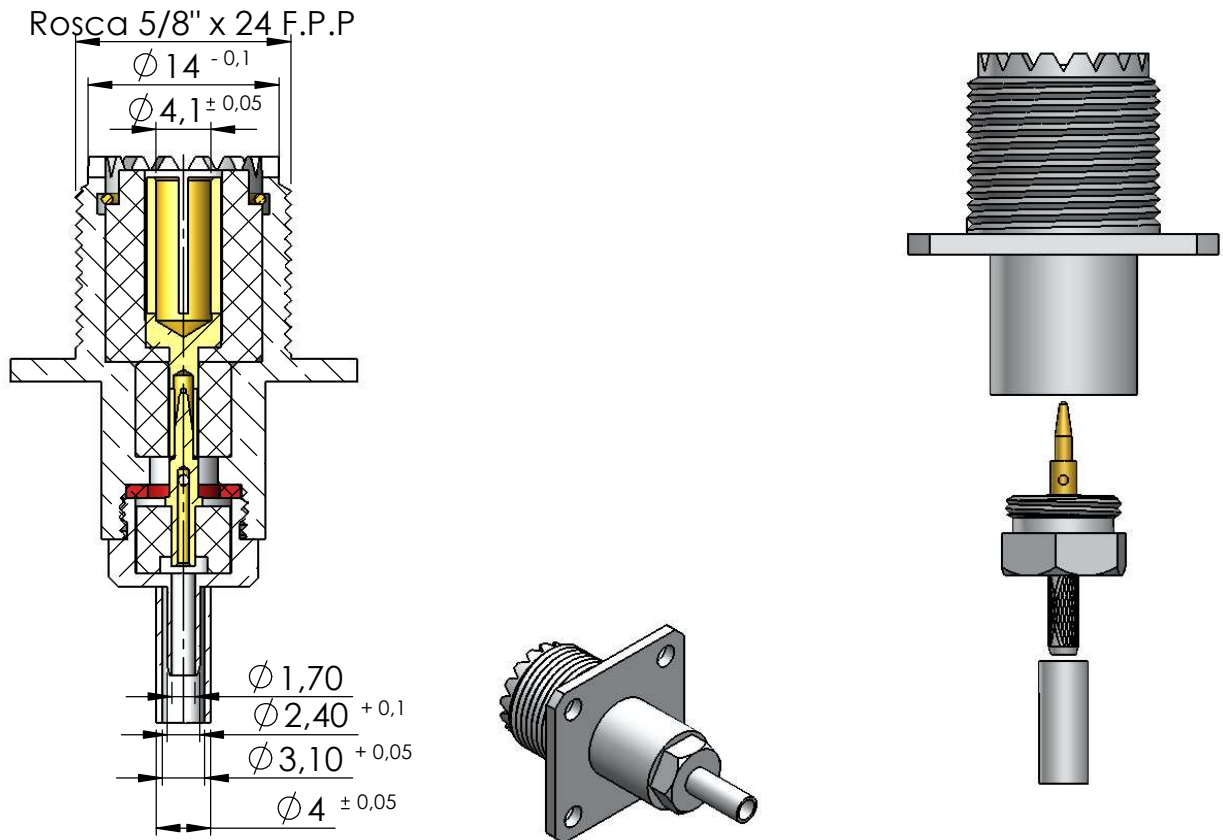

CONECTOR FÊMEA RETO BASE QUADRADA CRIMPAGEM RF-174

CÓDIGO: KF-37

SÉRIE: UHF

NORMA: IEC 169-12

PESO DO CONECTOR: 31,51g

Instruções montagem do cabo no conector