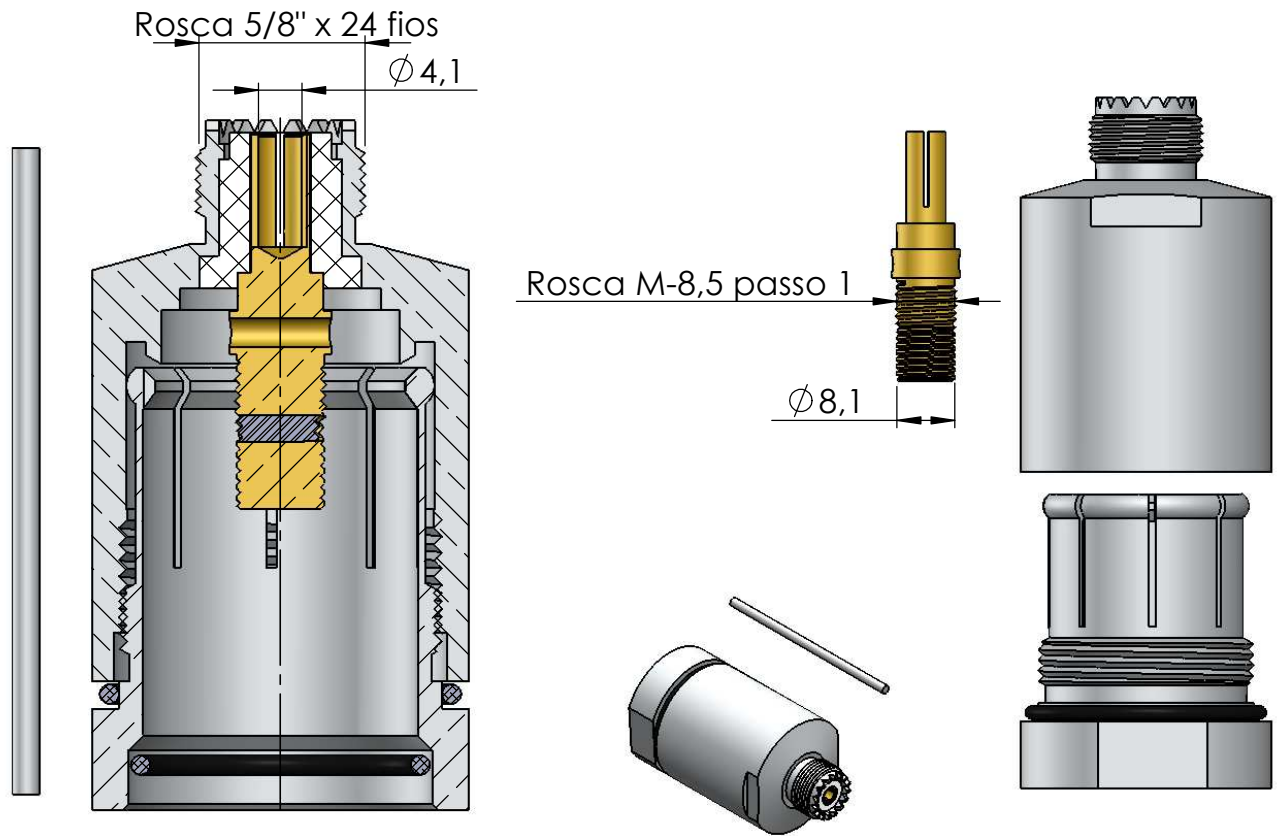

CONECTOR FÊMEA RETO PRENSA CABO COAXIAL RÍGIDO 7/8" LCF 78 50JA

CÓDIGO: KL-5F

SÉRIE: UHF

NORMA: IEC 169-12

PESO DO CONECTOR: 201,94g

Instruções montagem do cabo no conector