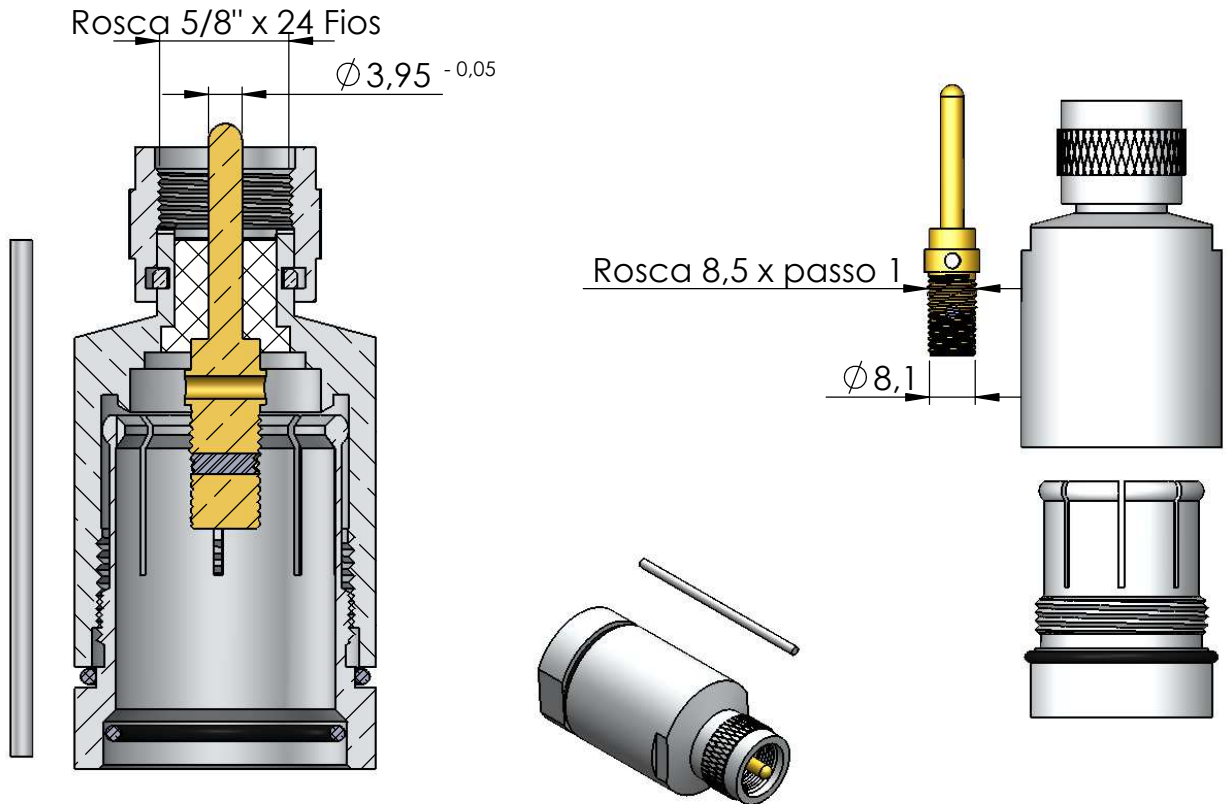

CONECTOR MACHO RETO PRENSA CABO COAXIAL RÍGIDO 7/8" LCF 78 50JA

CÓDIGO: KL-5M

SÉRIE: UHF

NORMA: IEC 169-12

PESO DO CONECTOR: 228,21g

Instruções montagem do cabo no conector