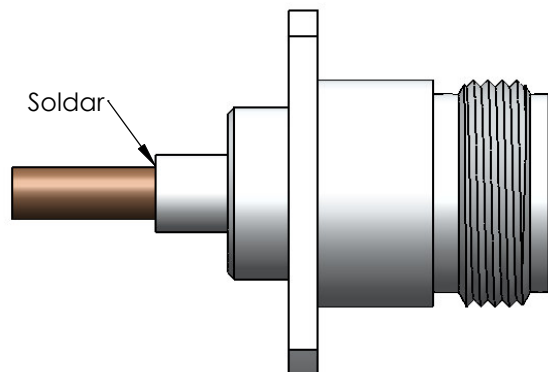

CON. FÊMEA RETO BASE QUADRADA SOLDA CABO RÍGIDO 0,141"

CÓDIGO: CF-155

SÉRIE: N 50 OHMS

NORMA: IEC 169-16

PESO DO CONECTOR: 30,21g

### Instruções montagem do cabo no conector

3) Introduzir o cabo no conector e soldar .