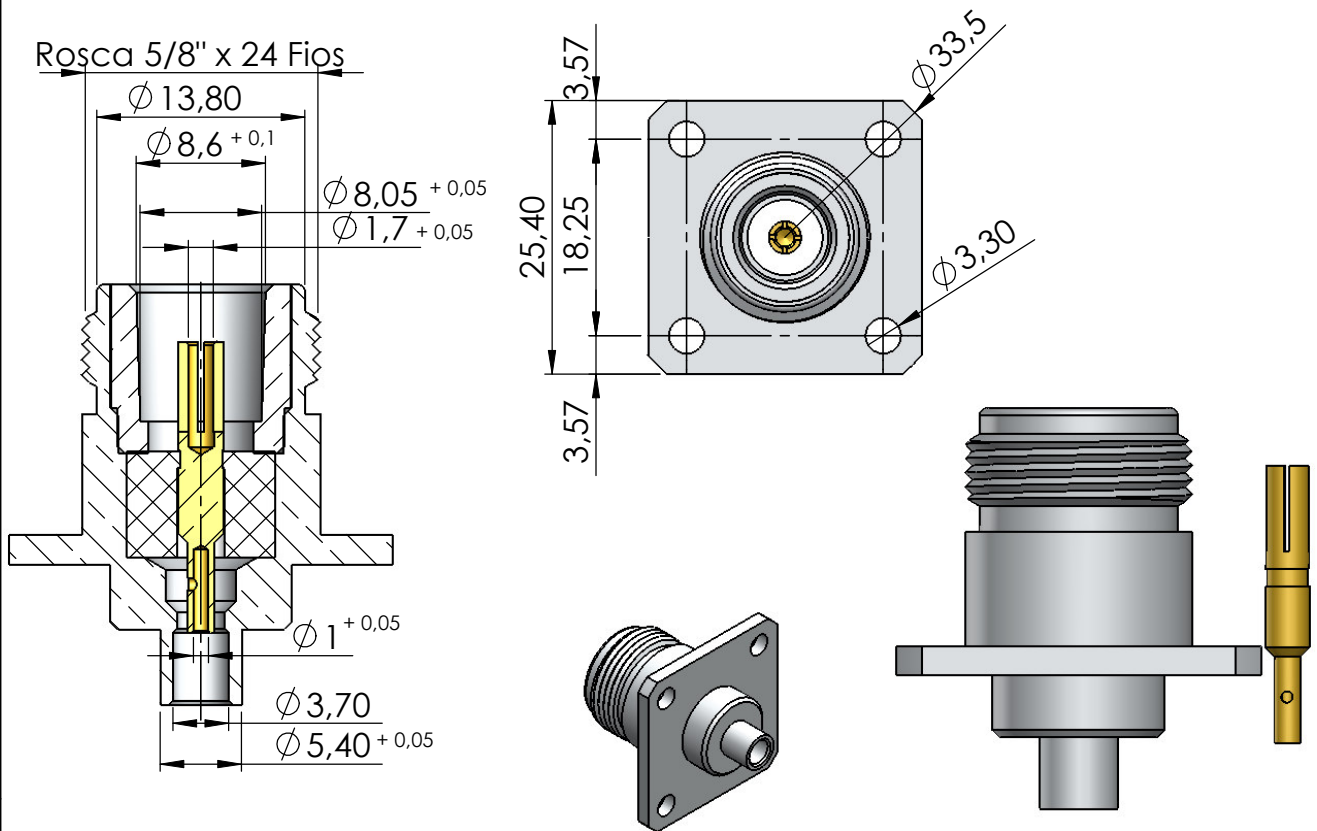

CON. FÊMEA RETO BASE QUADRADA SOLDA CABO RÍGIDO 0,141"

CÓDIGO: CF-155

SÉRIE: N 50 OHMS

NORMA: IEC 169-16

PESO DO CONECTOR: 30,21g

### Instruções montagem do cabo no conector

3) Introduzir o cabo no conector e soldar .