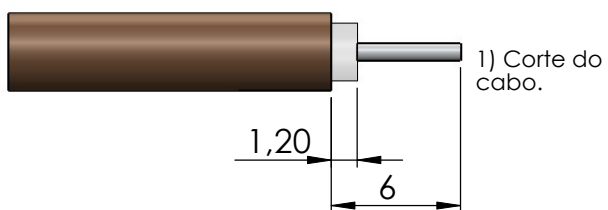

3) Introduzir o cabo no conector e soldar .