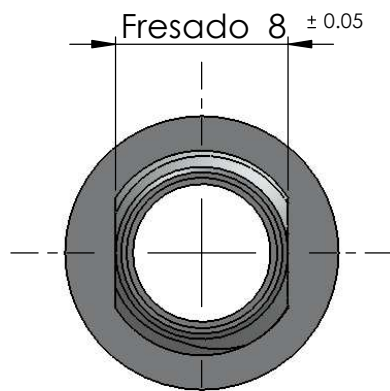

CONECTOR FÊMEA RETO PARA PAINEL COM 2 CHANFROS NA ROSCA

CÓDIGO: LF-96

SÉRIE: BNC 50 OHMS

NORMA: IEC 169-8

PESO DO CONECTOR: 9,37g

Detalhe do fresado no corpo