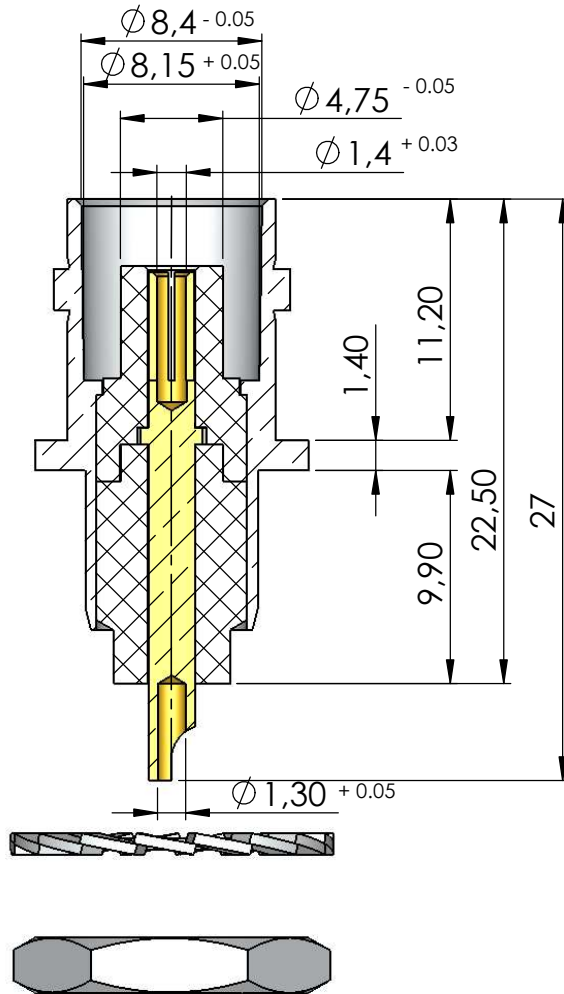

CONECTOR FÊMEA RETO PARA PAINEL COM 2 CHANFROS NA ROSCA

CÓDIGO: LF-96

SÉRIE: BNC 50 OHMS

NORMA: IEC 169-8

PESO DO CONECTOR: 9,37g

Detalhe do fresado no corpo