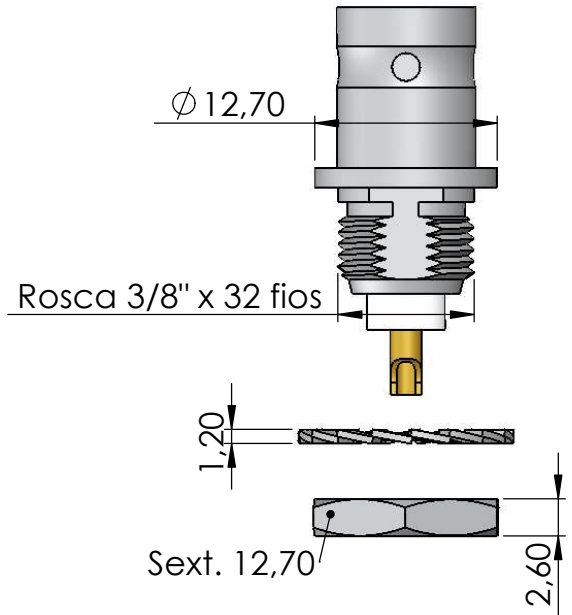

CONECTOR FÊMEA RETO PARA PAINEL COM 2 CHANFROS NA ROSCA

CÓDIGO: LF-96

SÉRIE: BNC 50 OHMS

NORMA: IEC 169-8

PESO DO CONECTOR: 9,37g

Detalhe do fresado no corpo