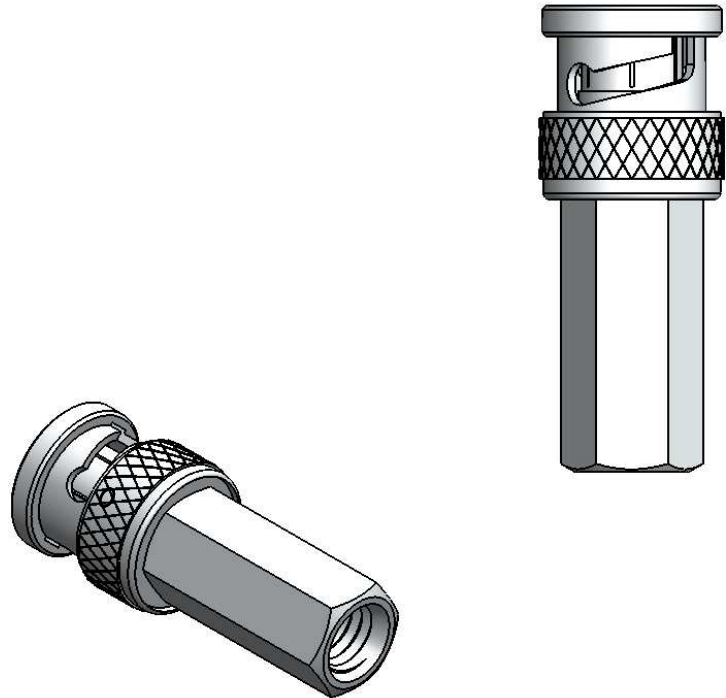

CONECTOR MACHO RETO TWISTER PARA CABO RG-59

CÓDIGO: LM-48

SÉRIE: BNC 50 OHMS

NORMA: IEC 169-8

PESO DO CONECTOR: 17,69g

Instruções montagem do cabo no conector

1) Corte do cabo.

2) Dobrar a malha para trás.

3) Rosquear o cabo no conector.