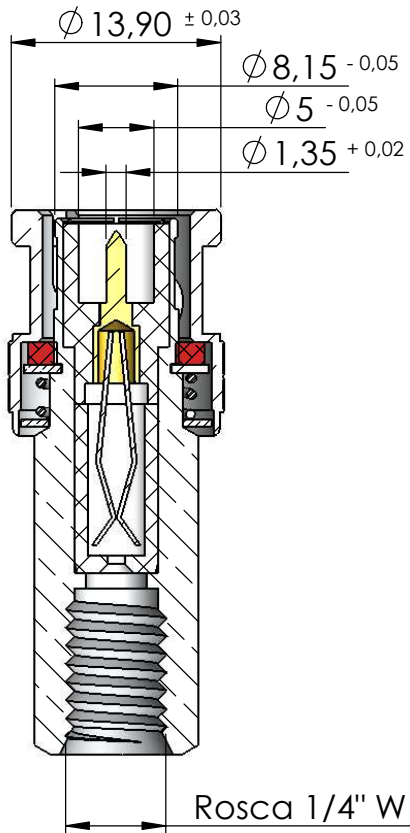

CONECTOR MACHO RETO TWISTER PARA CABO RG-59

CÓDIGO: LM-48

SÉRIE: BNC 50 OHMS

NORMA: IEC 169-8

PESO DO CONECTOR: 17,69g

Instruções montagem do cabo no conector

1) Corte do cabo.

2) Dobrar a malha para trás.

3) Rosquear o cabo no conector.