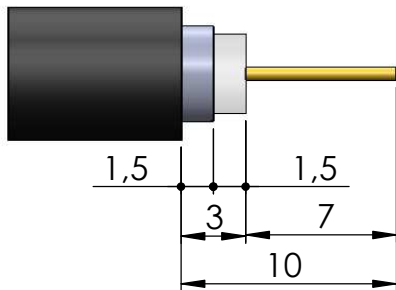

CONECTOR MACHO RETO TWISTER PARA CABO RG-59

CÓDIGO: LM-48

SÉRIE: BNC 50 OHMS

NORMA: IEC 169-8

PESO DO CONECTOR: 17,69g

Instruções montagem do cabo no conector

1) Corte do cabo.

2) Dobrar a malha para trás.

3) Rosquear o cabo no conector.