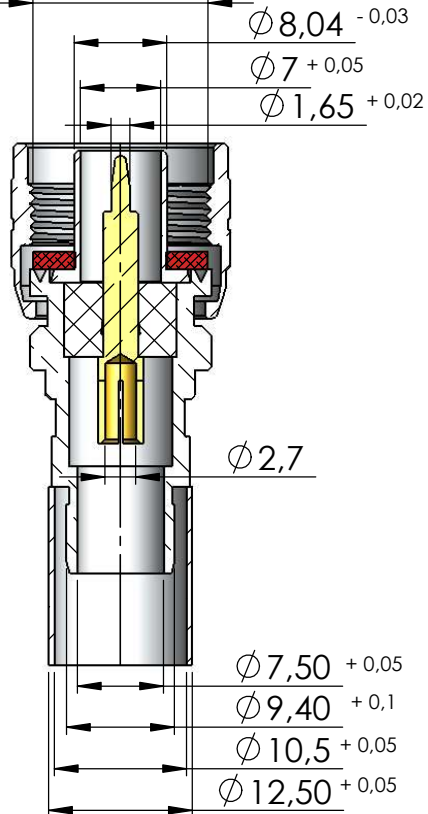

CONECTOR MACHO RETO PINO FIXO CRIMPAGEM RGC-213

CÓDIGO: CM-86

SÉRIE: N 50 OHMS

NORMA: IEC 169-16

PESO DO CONECTOR: 29,5g

Rosca 5/8" x 24 Fios

Instruções montagem do cabo no conector