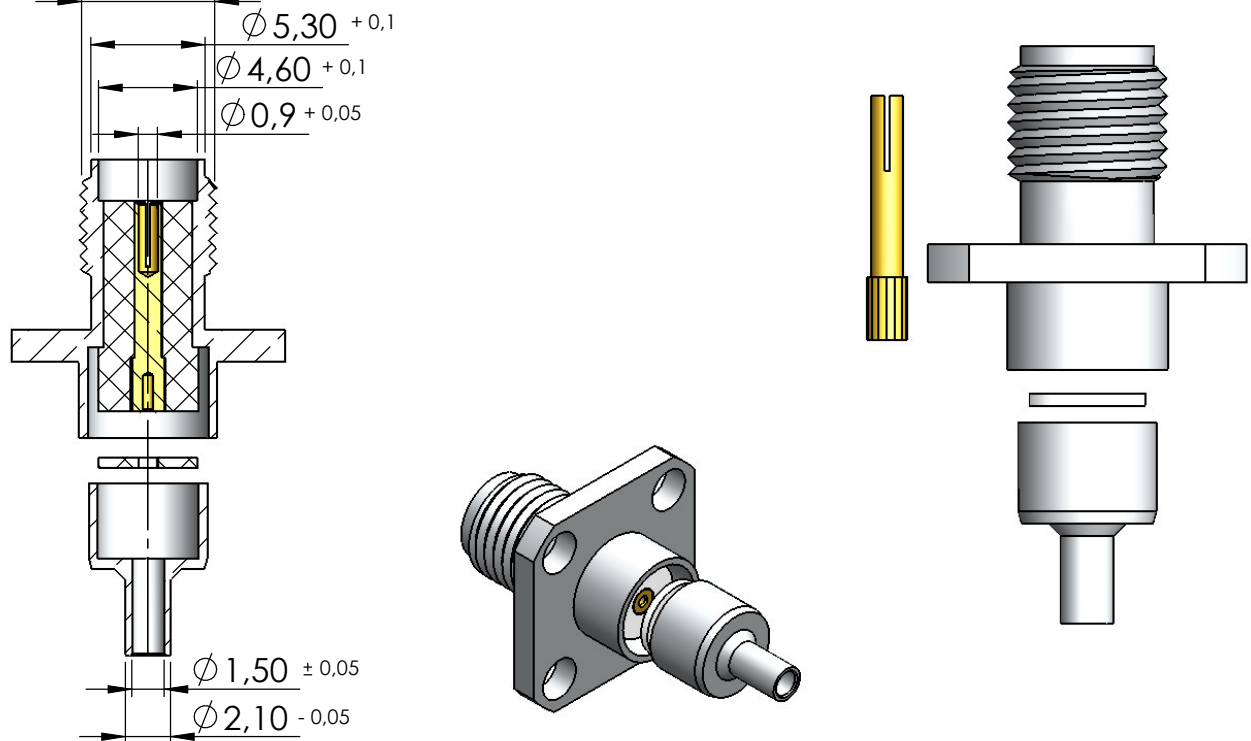

CON. FÊMEA RETO BASE QUADRADA CRIMPAGEM CABO 0,29/0,84

CÓDIGO: 3121

SÉRIE: SMA 50 OHMS

NORMA: IEC 169-15

PESO DO CONECTOR: 3,22g

Rosca 1/4" x 36 Fios

Instruções montagem do cabo no conector