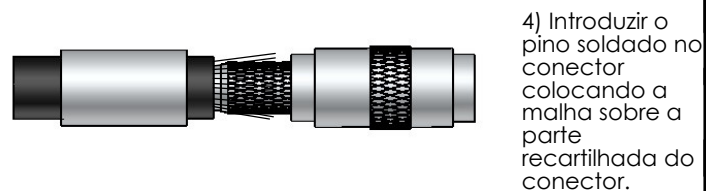

# CONECTOR MACHO RETO CRIMPAGEM CABO RF-75 0,59/3,7DT

CÓDIGO: 13040

SÉRIE: 1.0/2.3

NORMA: DIN 47297

PESO DO CONECTOR: 7,45g

## Instruções montagem do cabo no conector

5) Colocar a bucha sobre a malha até encostar no conector e crimpá-la.