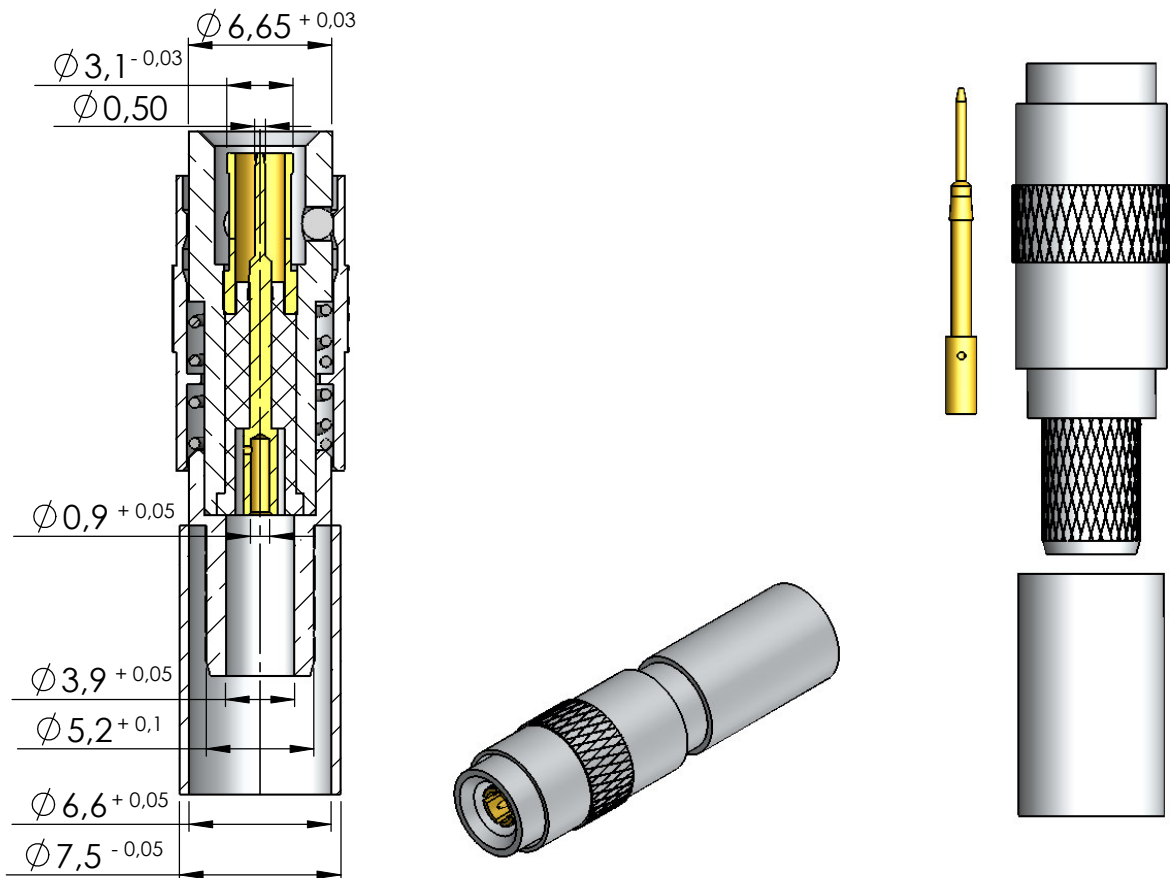

# CONECTOR MACHO RETO CRIMPAGEM CABO RF-75 0,59/3,7DT

CÓDIGO: 13040

SÉRIE: 1.0/2.3

NORMA: DIN 47297

PESO DO CONECTOR: 7,45g

## Instruções montagem do cabo no conector

5) Colocar a bucha sobre a malha até encostar no conector e crimpá-la.