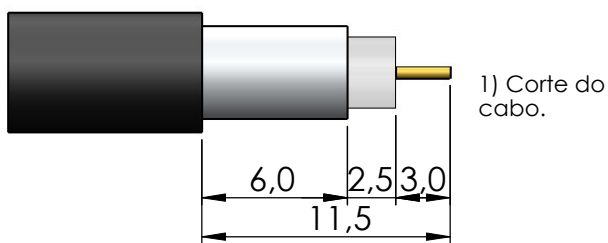

# CONECTOR MACHO RETO CRIMPAGEM CABO RF-75 0,59/3,7DT

CÓDIGO: 13040

SÉRIE: 1.0/2.3

NORMA: DIN 47297

PESO DO CONECTOR: 7,45g

## Instruções montagem do cabo no conector

5) Colocar a bucha sobre a malha até encostar no conector e crimpá-la.