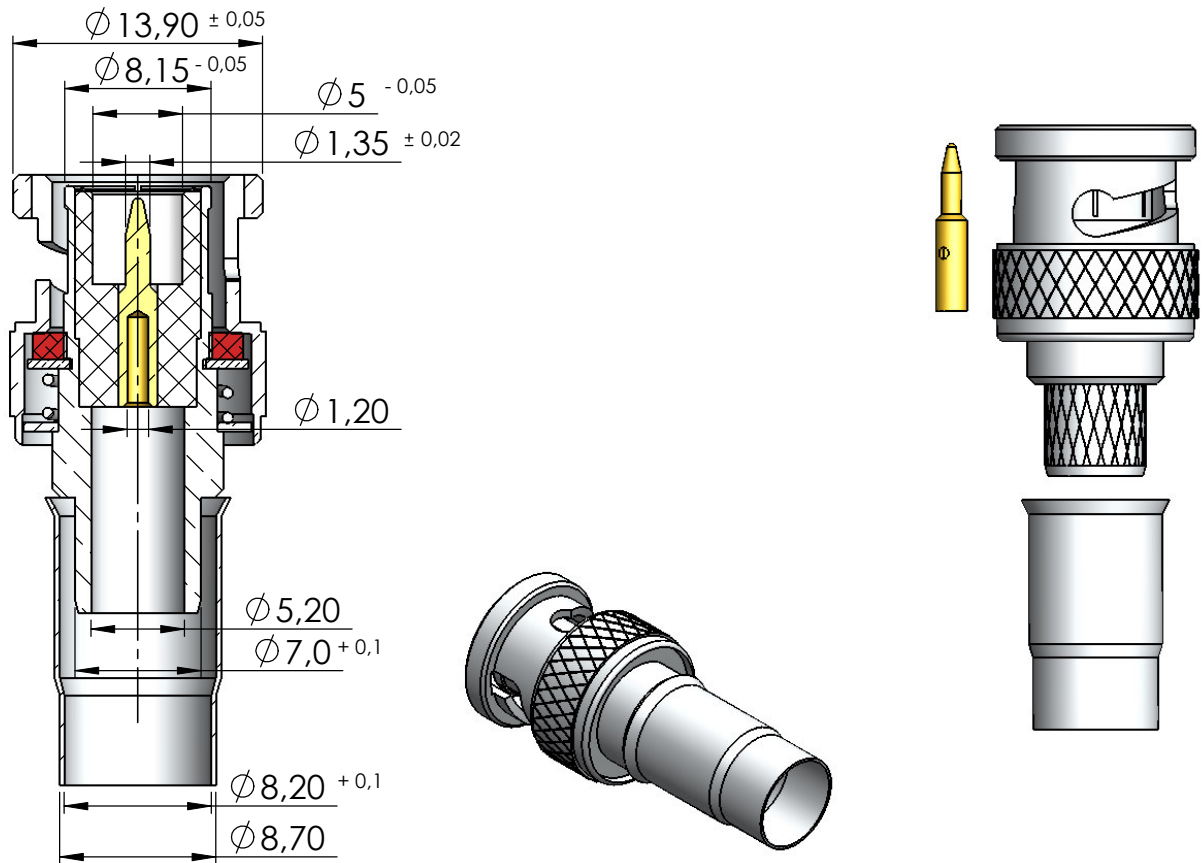

CONECTOR MACHO RETO CRIMPAGEM CABO RF-75 0,8/4,8DT

CÓDIGO: LM-26

SÉRIE: BNC 50 OHMS

NORMA: IEC 169-8

PESO DO CONECTOR: 11,31g

Instruções montagem do cabo no conector