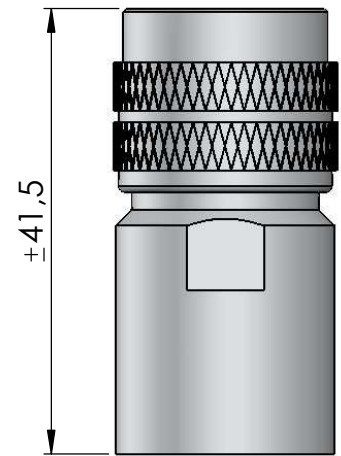

CONECTOR MACHO RETO PRENSA CABO FLEXÍVEL 1/2" SEM SOLDA

CÓDIGO: CM-73

SÉRIE: N 50 OHMS

NORMA: IEC 169-16

PESO DO CONECTOR: 71,52g

Rosca 5/8" x 24 Fios

Instruções montagem do cabo no conector

1) Corte do cabo.

2) Introduzir o redutor no cabo.

3) Introduzir o cabo no corpo, e apertar com chave.