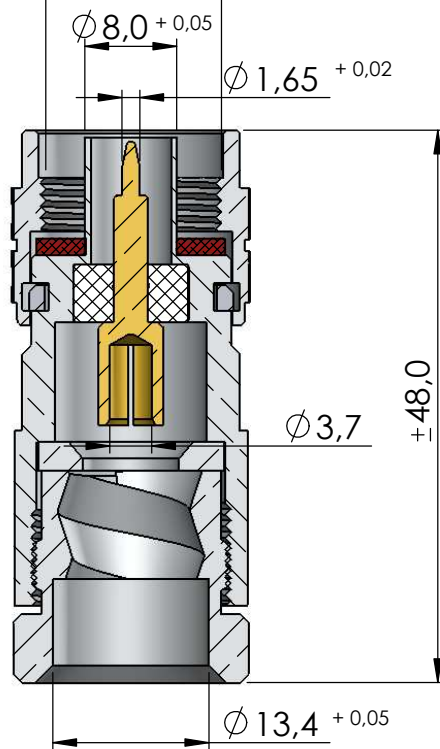

CONECTOR MACHO RETO PRENSA CABO FLEXÍVEL 1/2" SEM SOLDA

CÓDIGO: CM-73

SÉRIE: N 50 OHMS

NORMA: IEC 169-16

PESO DO CONECTOR: 71,52g

Rosca 5/8" x 24 Fios

Instruções montagem do cabo no conector

1) Corte do cabo.

2) Introduzir o redutor no cabo.

3) Introduzir o cabo no corpo, e apertar com chave.