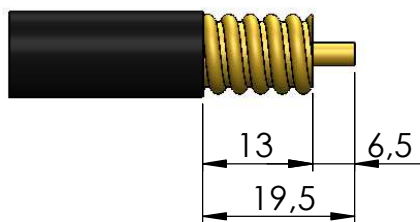

CONECTOR MACHO RETO PRENSA CABO FLEXÍVEL 1/2" SEM SOLDA

CÓDIGO: CM-73

SÉRIE: N 50 OHMS

NORMA: IEC 169-16

PESO DO CONECTOR: 71,52g

Rosca 5/8" x 24 Fios

Instruções montagem do cabo no conector

1) Corte do cabo.

2) Introduzir o redutor no cabo.

3) Introduzir o cabo no corpo, e apertar com chave.