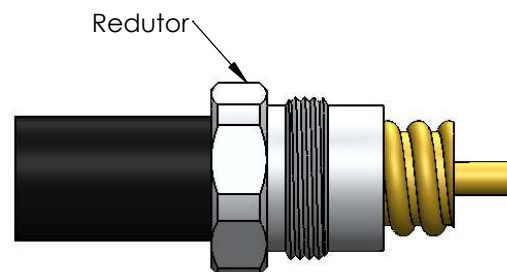

CONECTOR MACHO RETO PRENSA CABO FLEXÍVEL 1/2" SEM SOLDA

CÓDIGO: CM-73

SÉRIE: N 50 OHMS

NORMA: IEC 169-16

PESO DO CONECTOR: 71,52g

Rosca 5/8" x 24 Fios

Instruções montagem do cabo no conector

1) Corte do cabo.

2) Introduzir o redutor no cabo.

3) Introduzir o cabo no corpo, e apertar com chave.